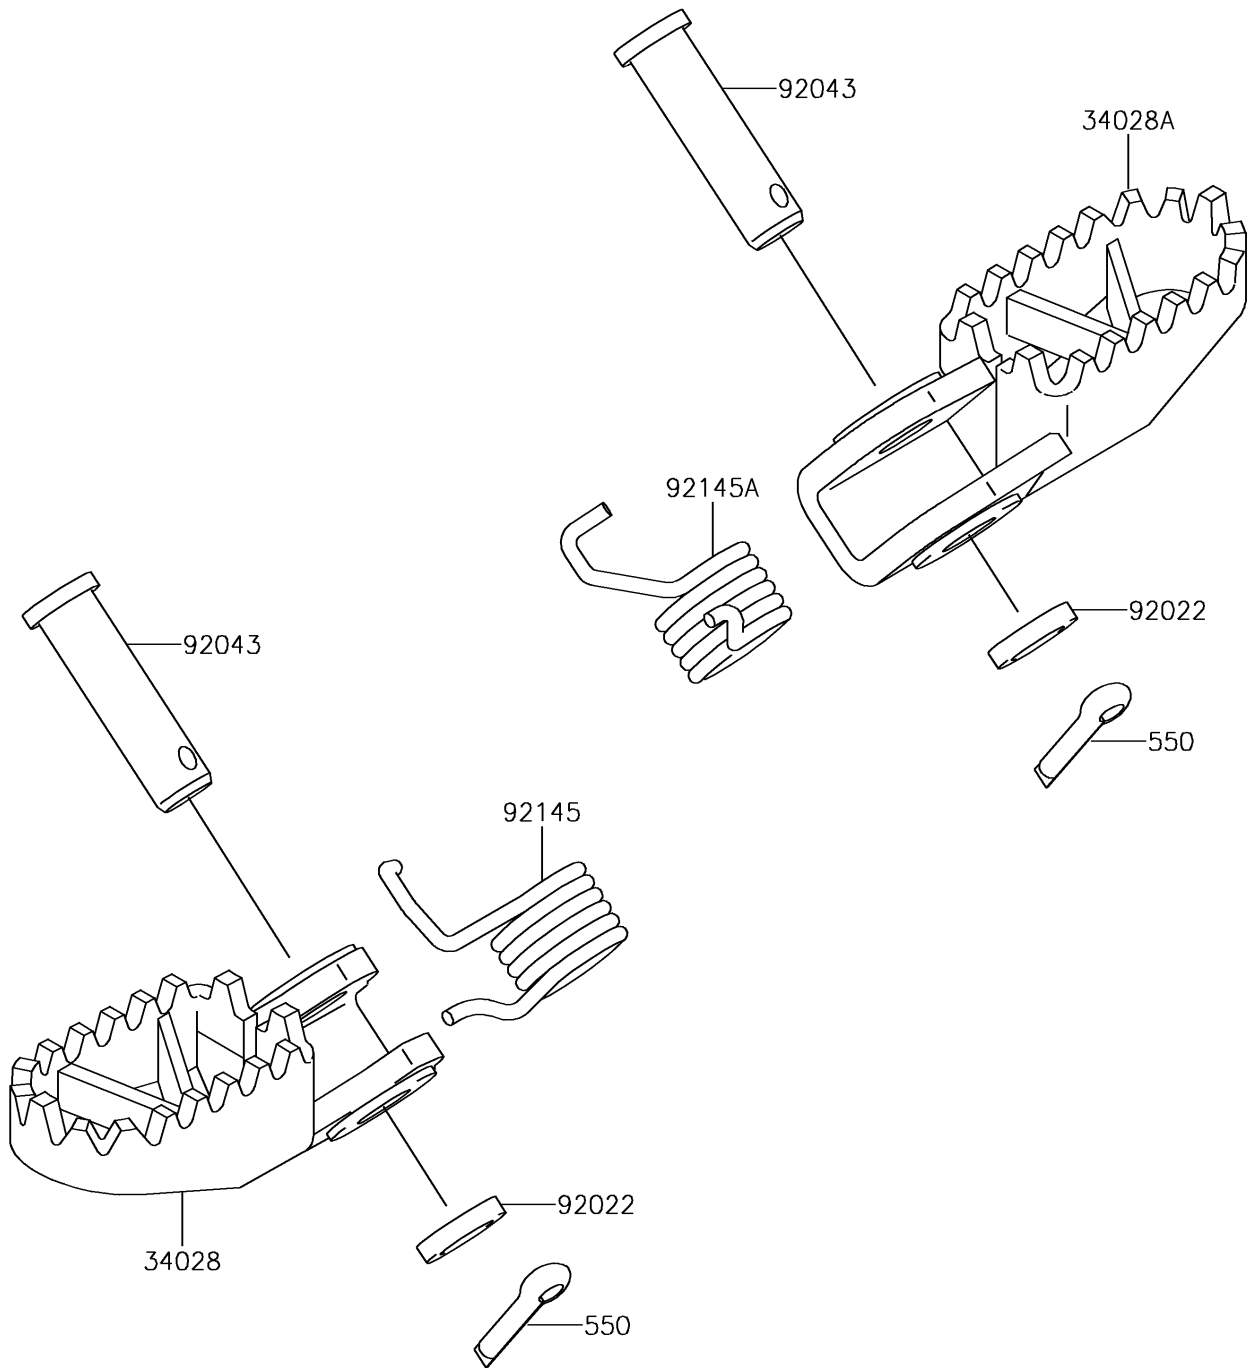

# 2015 KX™ 65 PARTS DIAGRAM

Footrests

F2160

## 2015 KX™ 65 PARTS LIST

### Footrests

ITEM NAME	PART NUMBER	QUANTITY
STEP,LH,SILVER (Ref # 34028)	34028-1529-CE	1
STEP,RH,SILVER (Ref # 34028A)	34028-1530-CE	1
PIN-COTTER,3.0X20 (Ref # 550)	550S3020	2
WASHER,10.2X16X1 (Ref # 92022)	92022-1829	2
PIN,10X37.5 (Ref # 92043)	92043-1643	2
SPRING,STEP,LH (Ref # 92145)	92145-1106	1
SPRING,STEP,RH (Ref # 92145A)	92145-1107	1