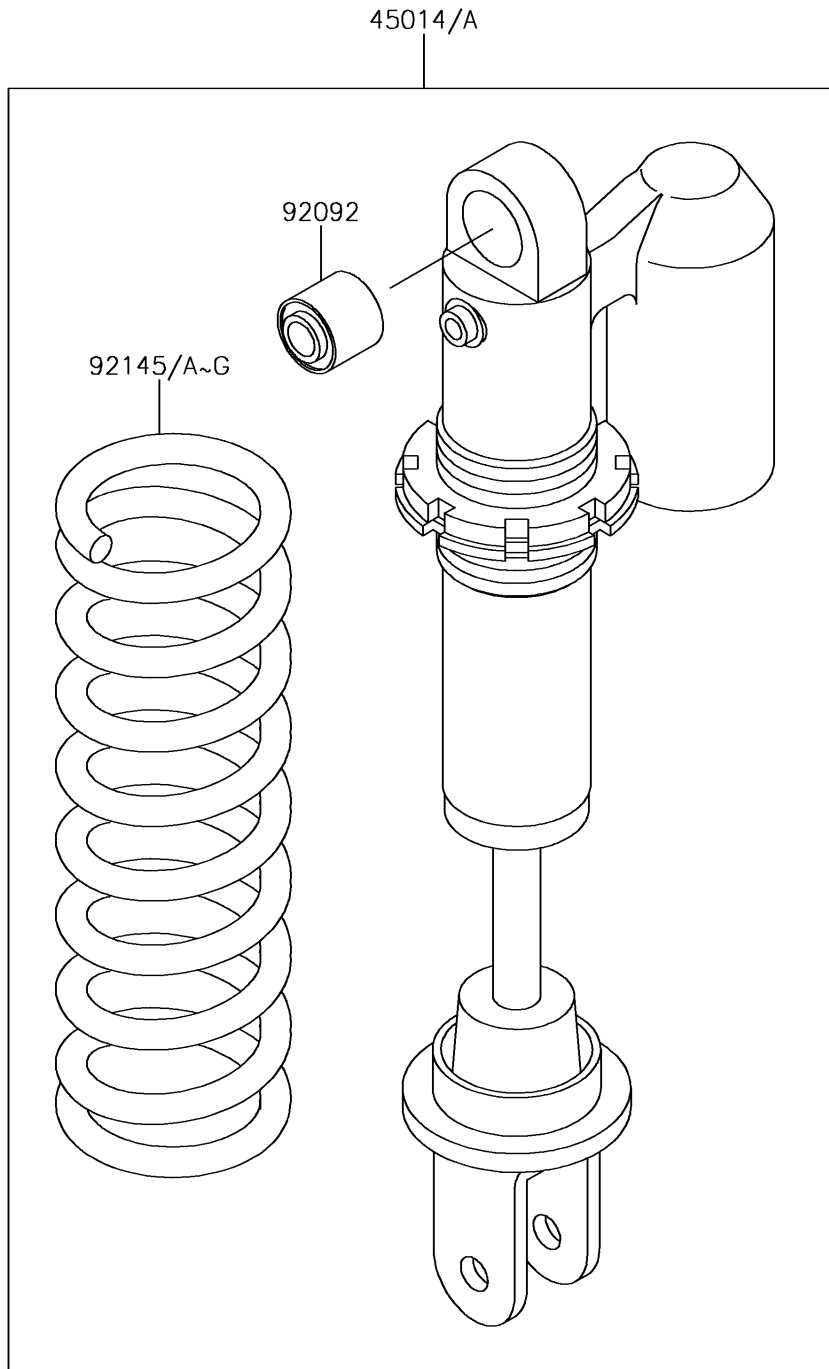

2015 KX™ 65 PARTS DIAGRAM

Shock Absorber(s)

F2280

2015 KX™ 65 PARTS LIST

Shock Absorber(s)

ITEM NAME	PART NUMBER	QUANTITY
SHOCKABSORBER,L.GREEN (Ref # 45014A)	45014-0120-710	1
BUSHING-RUBBER (Ref # 92092)	92092-1078	1
SPRING,SHOCK,K=44.1N/MM,GREEN (Ref # 92145A)	92145-1474-710	1
SPRING,SHOCK,K=46.1N/MM,GREEN (Ref # 92145C)	92145-1475-710	1
SPRING,SHOCK,K=48.1N/MM,GREEN (Ref # 92145E)	92145-1476-710	1
SPRING,SHOCK,K=50.0N/MM,GREEN (Ref # 92145G)	92145-1477-710	1