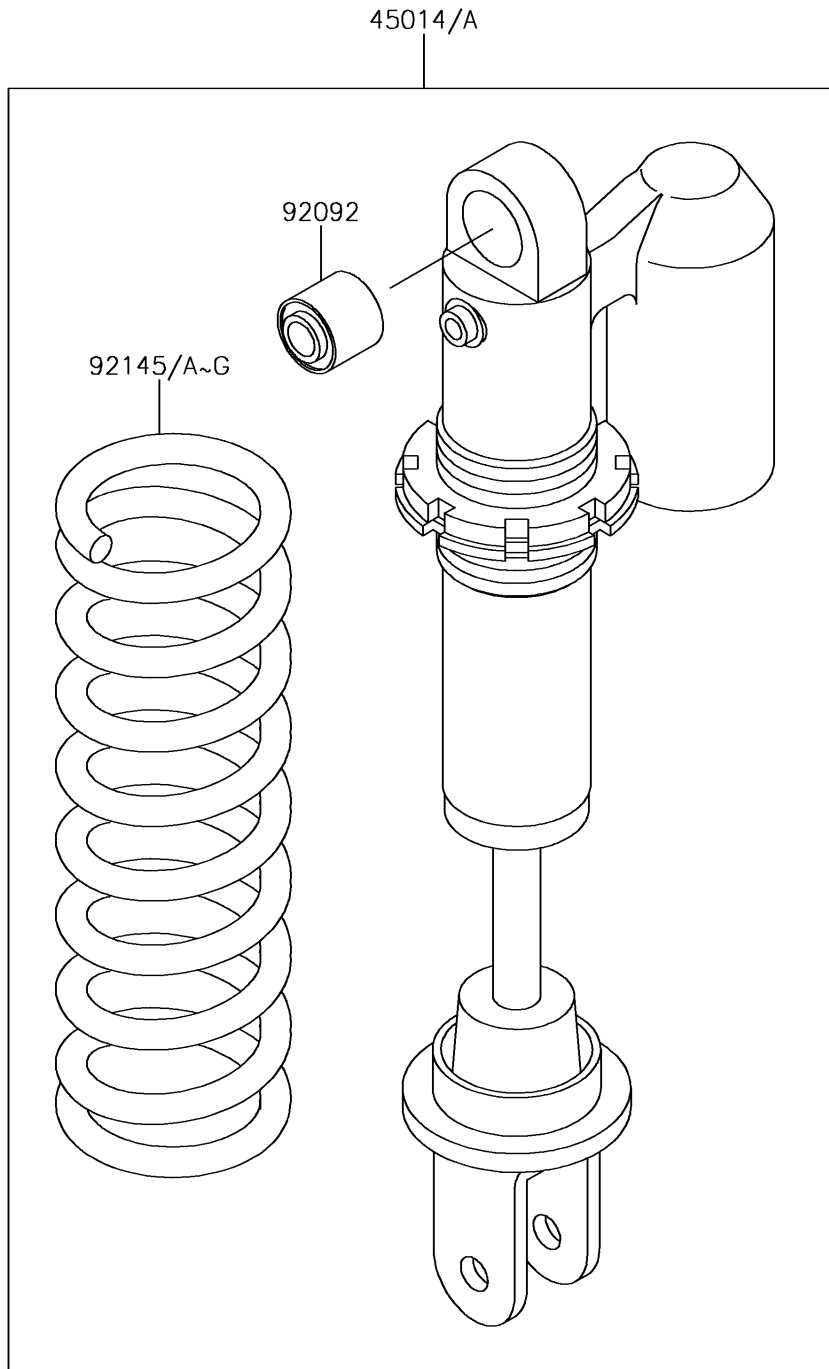

2018 KX™ 65 PARTS DIAGRAM

Shock Absorber(s)

F2280

2018 KX™ 65 PARTS LIST

Shock Absorber(s)

ITEM NAME	PART NUMBER	QUANTITY
SHOCKABSORBER,BLACK (Ref # 45014)	45014-0120-10	1
BUSHING-RUBBER (Ref # 92092)	92092-1078	1
SPRING,SHOCK,K=44.1N/MM,BLK (Ref # 92145)	92145-1474-10	1
SPRING,SHOCK,K=46.1N/MM,BLK (Ref # 92145B)	92145-1475-10	1
SPRING,SHOCK,K=48.1N/MM,BLK (Ref # 92145D)	92145-1476-10	1
SPRING,SHOCK,K=50.0N/MM,BLK (Ref # 92145F)	92145-1477-10	1