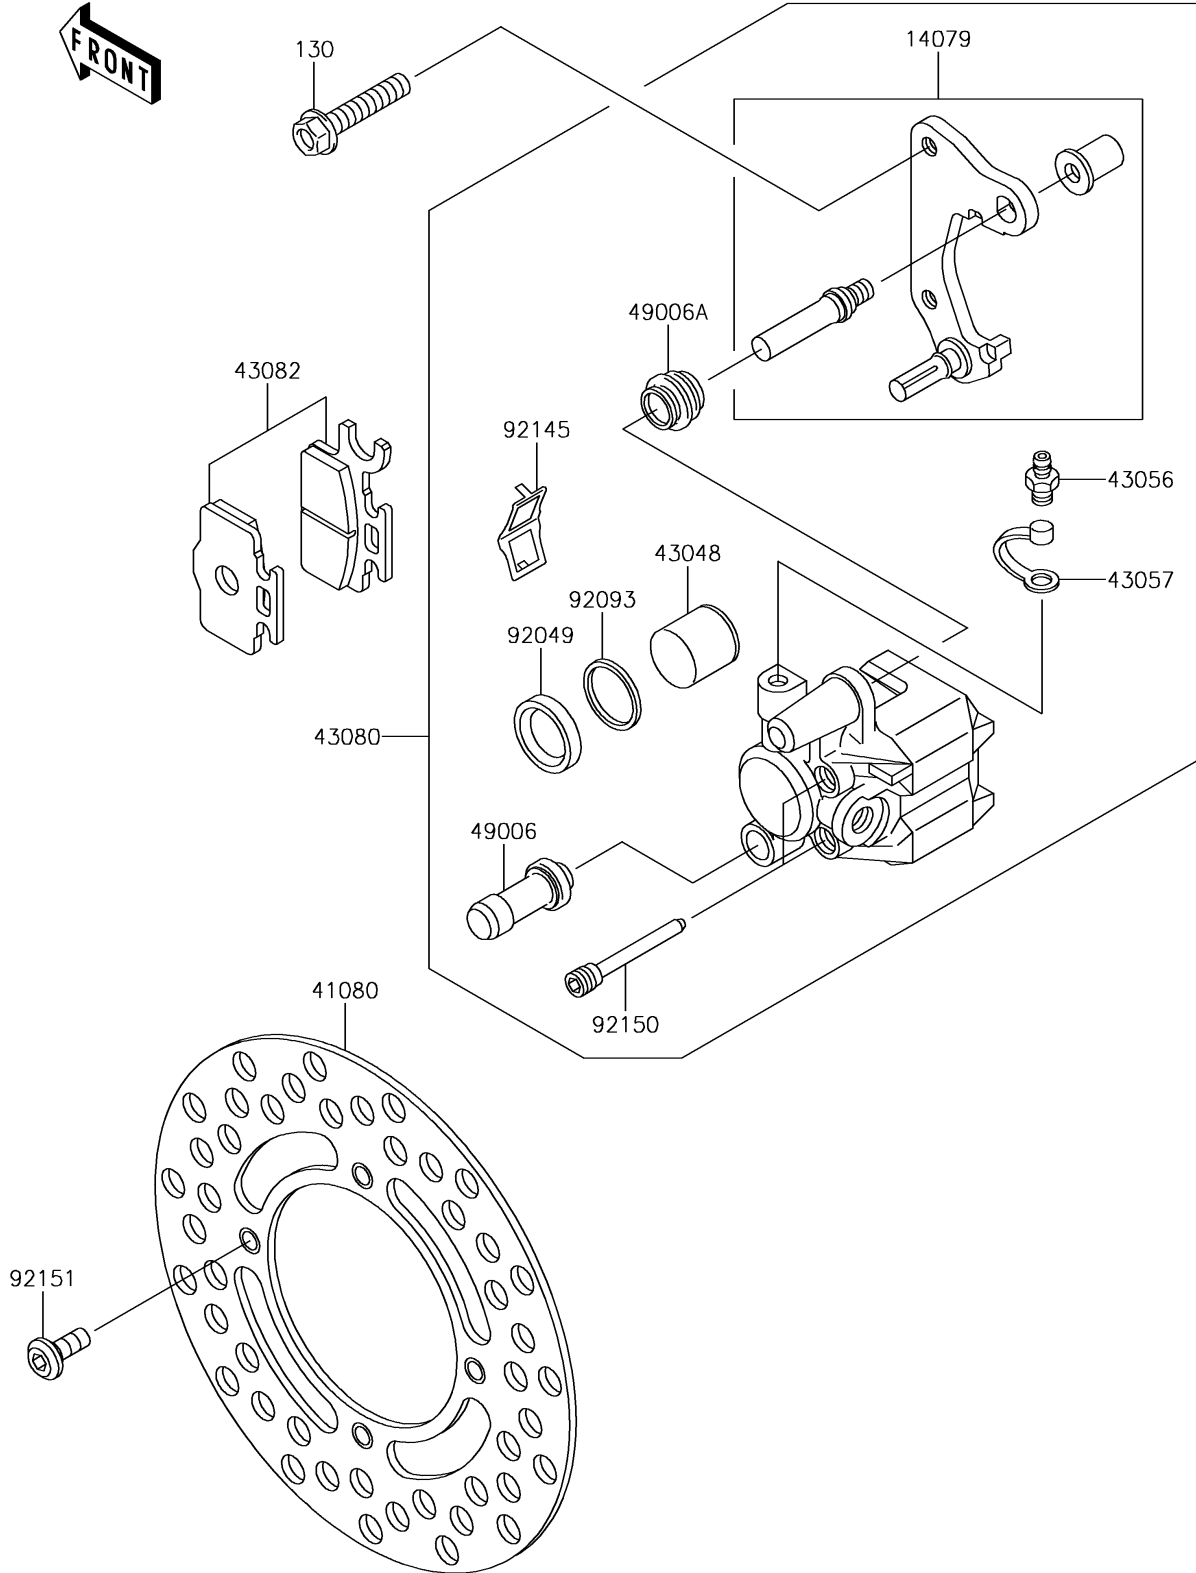

2015 KX™ 65 PARTS DIAGRAM

Front Brake

F2292

2015 KX™ 65 PARTS LIST

Front Brake

ITEM NAME	PART NUMBER	QUANTITY
BOLT-FLANGED,8X40 (Ref # 130)	130CA0840	2
HOLDER-ASSY,FRONT CALIPER (Ref # 14079)	14079-1130	1
DISC (Ref # 41080)	41080-1470	1
PISTON-CALIPER (Ref # 43048)	43048-1089	1
BREATHER (Ref # 43056)	43056-1055	1
CAP-BREATHER (Ref # 43057)	43057-1001	1
CALIPER-SUB-ASSY,FR (Ref # 43080)	43080-0035	1
PAD-ASSY-BRAKE (Ref # 43082)	43082-0042	1
BOOT,CALIPER (Ref # 49006)	49006-1088	1
BOOT,CALIPER (Ref # 49006A)	49006-1242	1
SEAL-OIL,PISTON (Ref # 92049)	92049-1331	1
SEAL,PISTON (Ref # 92093)	92093-1272	1
SPRING,PAD (Ref # 92145)	92145-1269	1
BOLT (Ref # 92150)	92150-1144	2
BOLT,DISC PLATE,6MM (Ref # 92151)	92151-1799	4