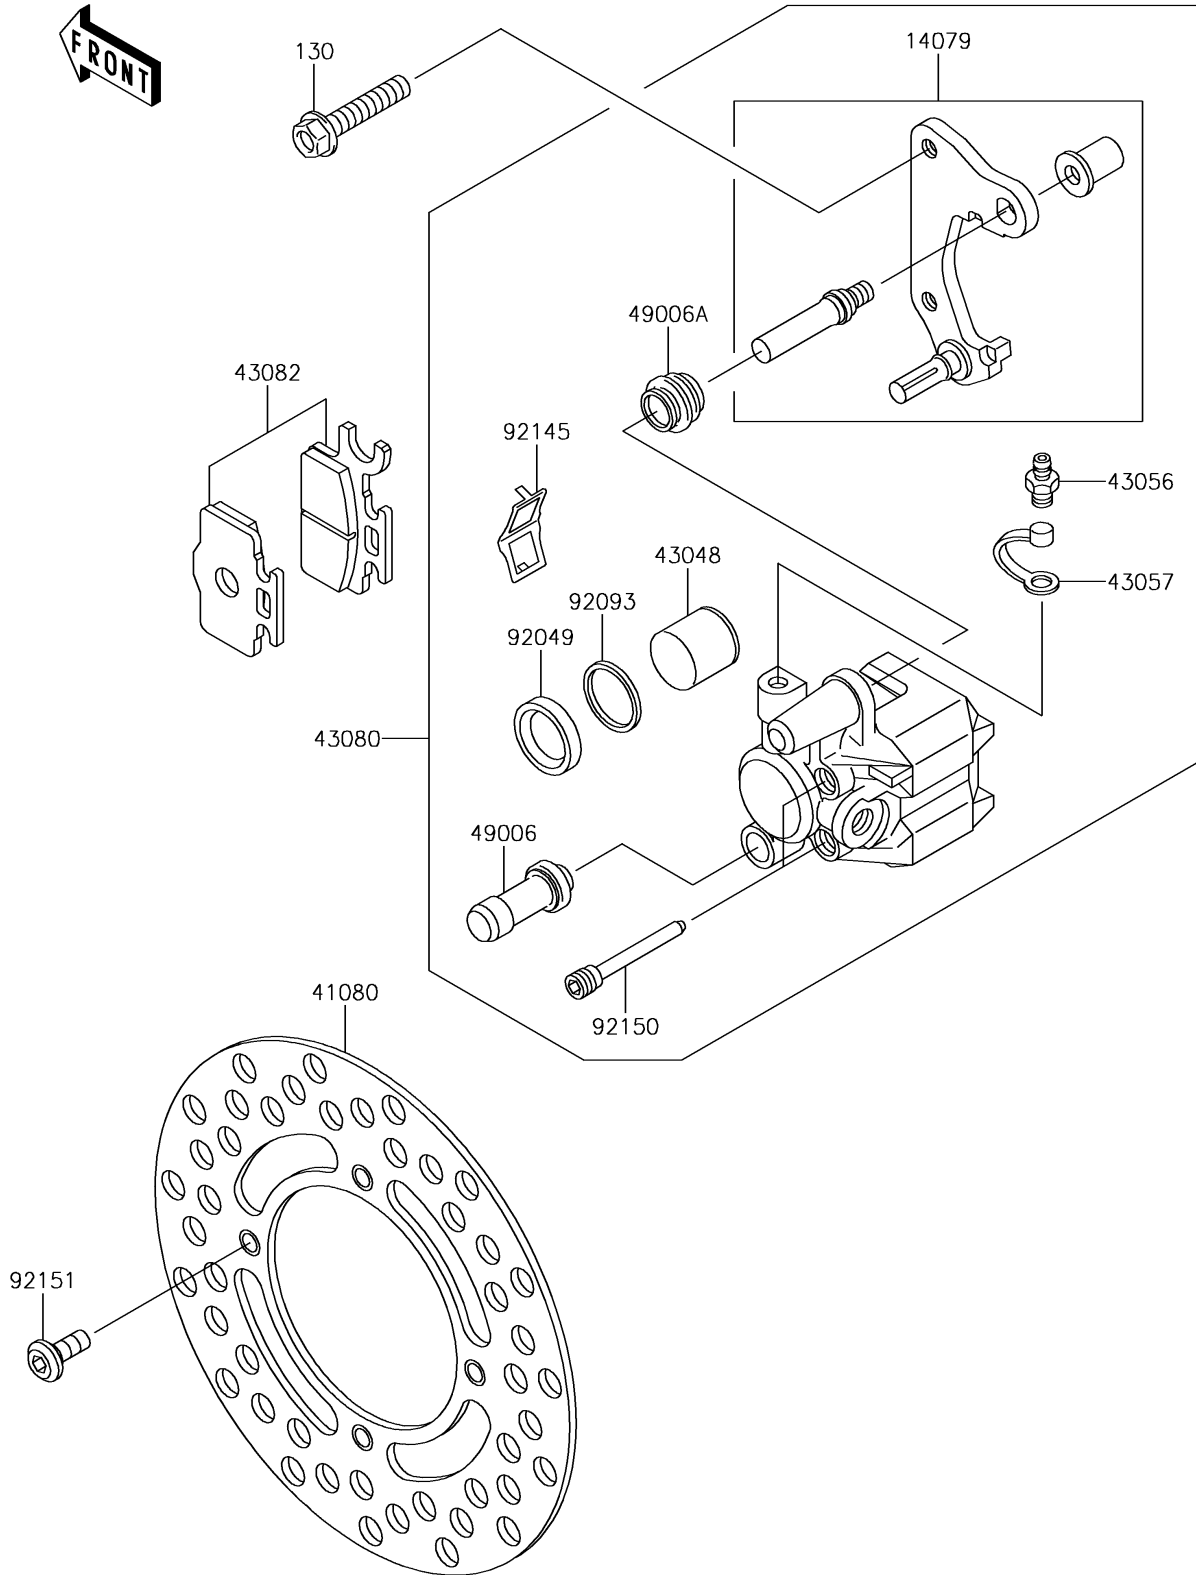

2017 KX™ 65 PARTS DIAGRAM

Front Brake

F2292

2017 KX™ 65 PARTS LIST

Front Brake

ITEM NAME	PART NUMBER	QUANTITY
BOLT-FLANGED,8X40 (Ref # 130)	130CA0840	2
HOLDER-ASSY,FRONT CALIPER (Ref # 14079)	14079-1130	1
DISC (Ref # 41080)	41080-1470	1
PISTON-CALIPER (Ref # 43048)	43048-1089	1
BREATHER (Ref # 43056)	43056-1055	1
CAP-BREATHER (Ref # 43057)	43057-1001	1
CALIPER-SUB-ASSY,FR (Ref # 43080)	43080-0035	1
PAD-ASSY-BRAKE (Ref # 43082)	43082-0042	1
BOOT,CALIPER (Ref # 49006)	49006-1088	1
BOOT,CALIPER (Ref # 49006A)	49006-1242	1
SEAL-OIL,PISTON (Ref # 92049)	92049-1331	1
SEAL,PISTON (Ref # 92093)	92093-1272	1
SPRING,PAD (Ref # 92145)	92145-1269	1
BOLT (Ref # 92150)	92150-1144	2
BOLT,DISC PLATE,6MM (Ref # 92151)	92151-1799	4