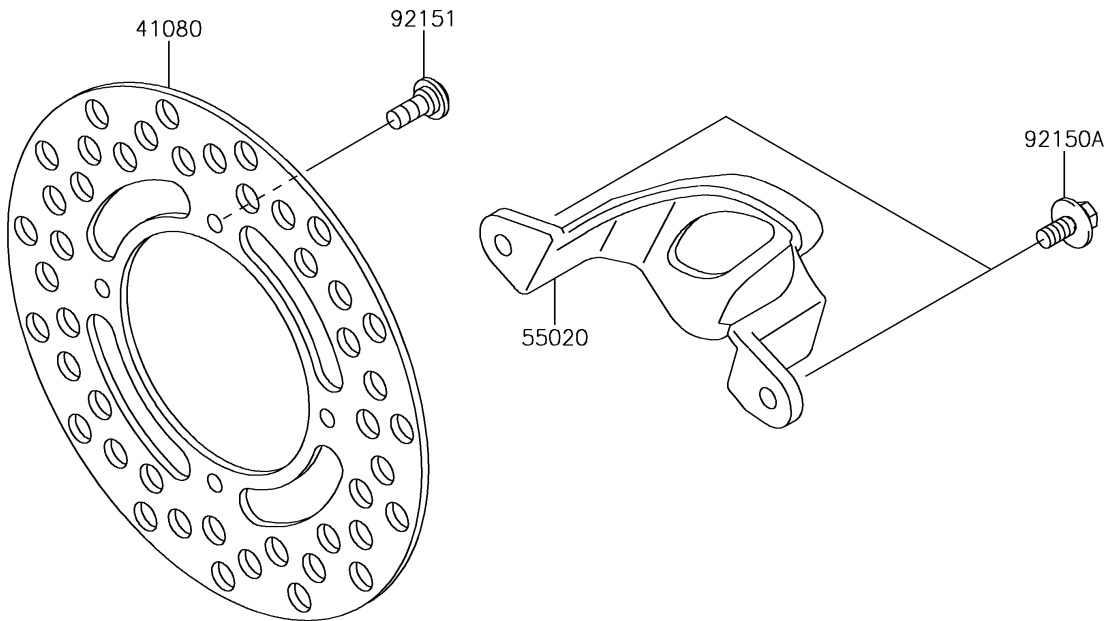

2015 KX™ 65 PARTS DIAGRAM

Rear Brake

F2294

2015 KX™ 65 PARTS LIST

Rear Brake

ITEM NAME	PART NUMBER	QUANTITY
DISC (Ref # 41080)	41080-1470	1
HOLDER-COMP-CALIPER,RR (Ref # 43044)	43044-1076	1
PISTON-CALIPER (Ref # 43048)	43048-1090	1
PACKING (Ref # 43049)	43049-1025	1
PACKING,PISTON SEAL (Ref # 43049A)	43049-1060	1
PACKING,PISTON SEAL (Ref # 43049B)	43049-1061	1
BREATHER (Ref # 43056)	43056-1055	1
CAP-BREATHER (Ref # 43057)	43057-1001	1
CALIPER-SUB-ASSY,RR (Ref # 43080)	43080-0036	1
PAD-ASSY-BRAKE (Ref # 43082)	43082-0043	1
BOOT,CALIPER (Ref # 49006)	49006-1088	1
BOOT,CALIPER (Ref # 49006A)	49006-1089	1
GUARD,REAR CALIPER,BLACK (Ref # 55020)	55020-1707-6D	1
SHIM,PAD (Ref # 92025)	92025-1817	1
DAMPER (Ref # 92075)	92075-1414	1
SPRING,PAD (Ref # 92081)	92081-1502	1
BOLT (Ref # 92150)	92150-1144	2
BOLT,6X14 (Ref # 92150A)	92150-1340	2
BOLT,SOCKET,8X16 (Ref # 92150B)	92150-1840	2
BOLT,DISC PLATE,6MM (Ref # 92151)	92151-1799	4