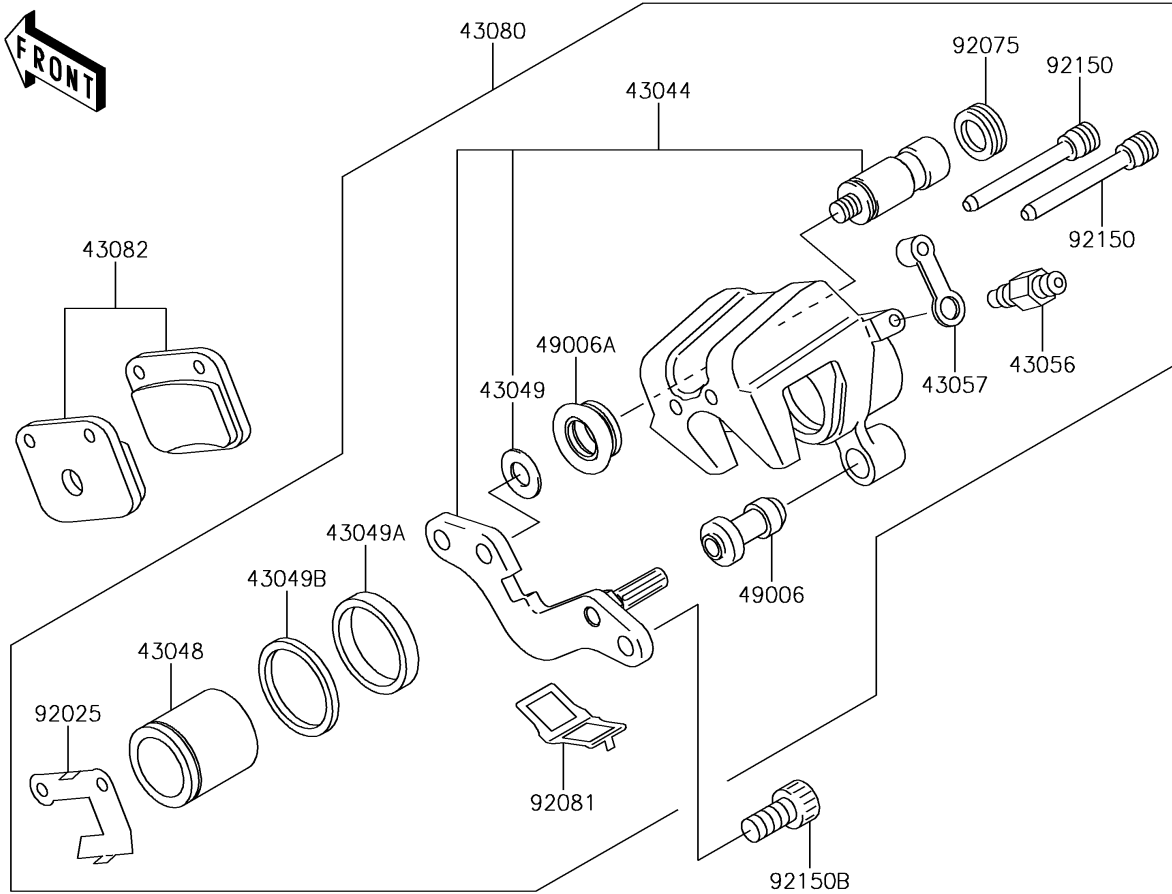

2015 KX™ 65 PARTS DIAGRAM

Rear Brake

F2294

2015 KX™ 65 PARTS LIST

Rear Brake

ITEM NAME	PART NUMBER	QUANTITY
DISC (Ref # 41080)	41080-1470	1
HOLDER-COMP-CALIPER,RR (Ref # 43044)	43044-1076	1
PISTON-CALIPER (Ref # 43048)	43048-1090	1
PACKING (Ref # 43049)	43049-1025	1
PACKING,PISTON SEAL (Ref # 43049A)	43049-1060	1
PACKING,PISTON SEAL (Ref # 43049B)	43049-1061	1
BREATHER (Ref # 43056)	43056-1055	1
CAP-BREATHER (Ref # 43057)	43057-1001	1
CALIPER-SUB-ASSY,RR (Ref # 43080)	43080-0036	1
PAD-ASSY-BRAKE (Ref # 43082)	43082-0043	1
BOOT,CALIPER (Ref # 49006)	49006-1088	1
BOOT,CALIPER (Ref # 49006A)	49006-1089	1
GUARD,REAR CALIPER,BLACK (Ref # 55020)	55020-1707-6D	1
SHIM,PAD (Ref # 92025)	92025-1817	1
DAMPER (Ref # 92075)	92075-1414	1
SPRING,PAD (Ref # 92081)	92081-1502	1
BOLT (Ref # 92150)	92150-1144	2
BOLT,6X14 (Ref # 92150A)	92150-1340	2
BOLT,SOCKET,8X16 (Ref # 92150B)	92150-1840	2
BOLT,DISC PLATE,6MM (Ref # 92151)	92151-1799	4