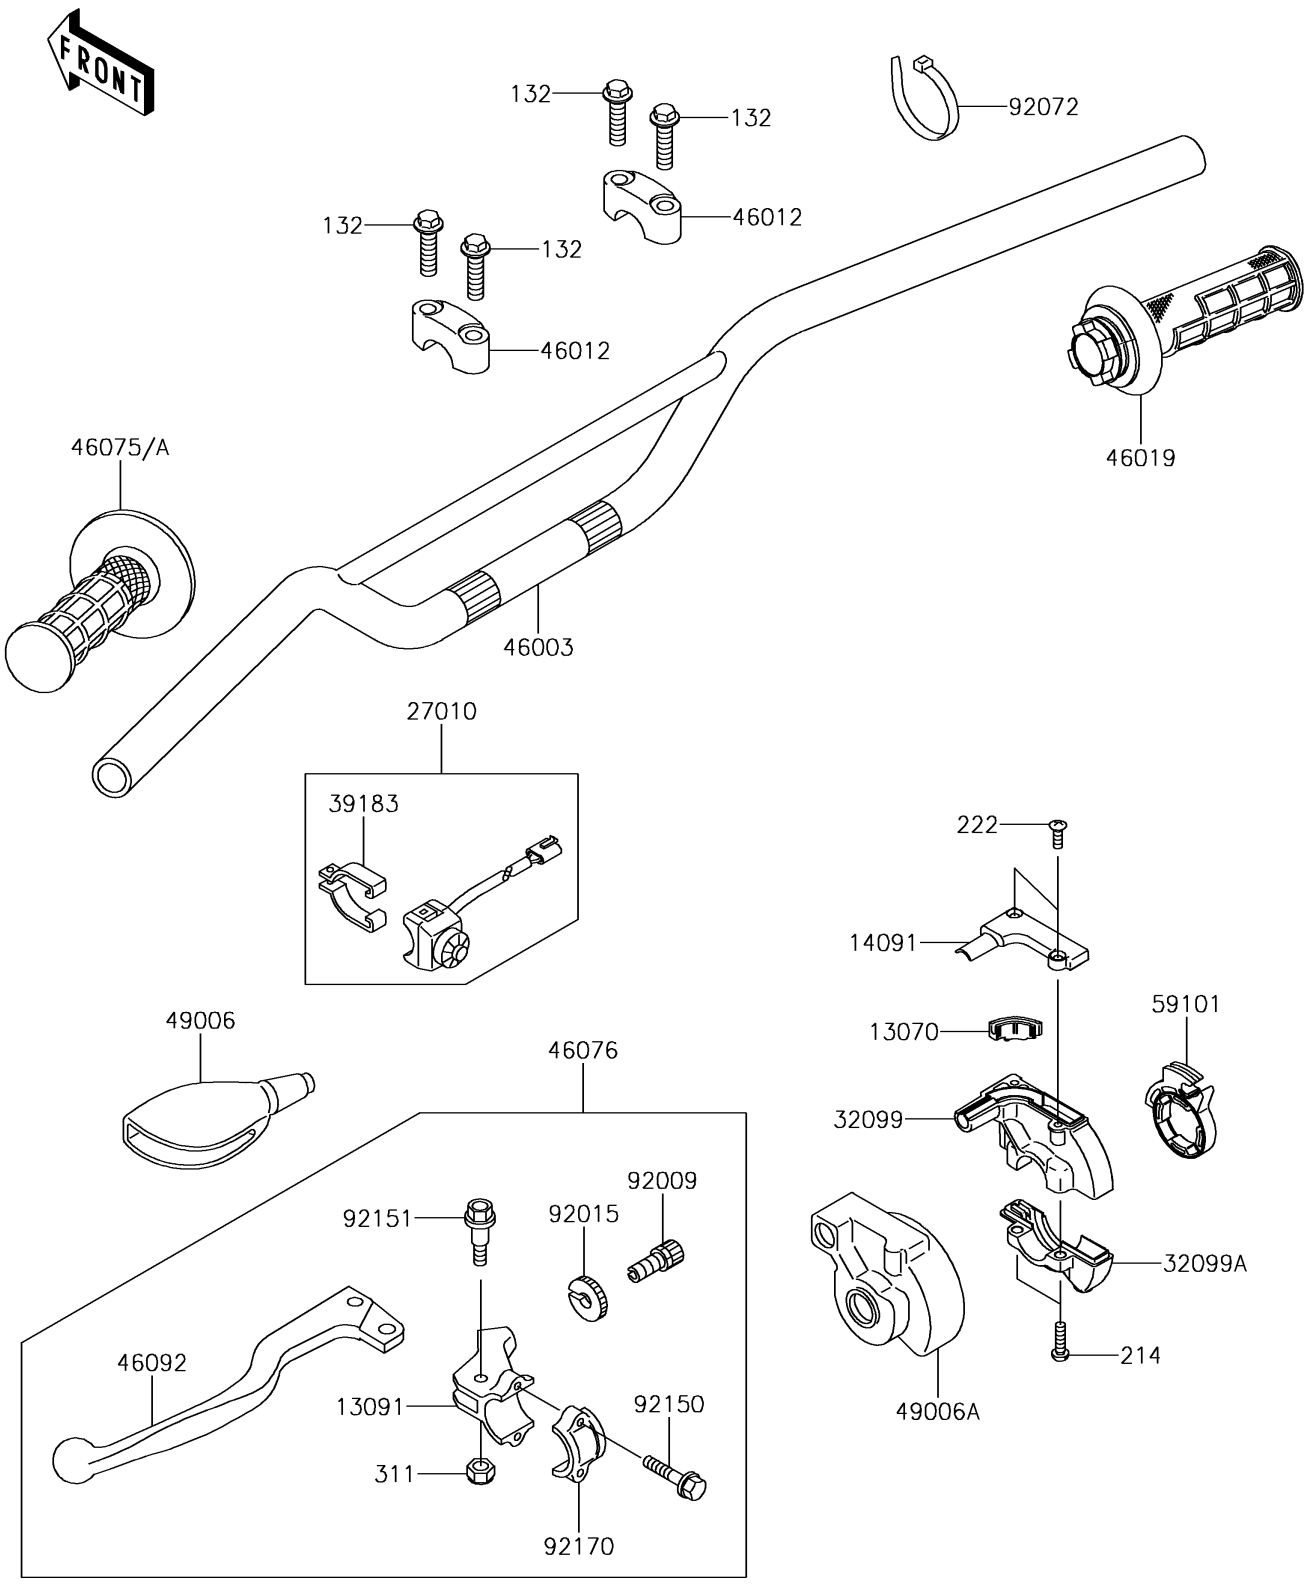

2015 KX™ 65 PARTS DIAGRAM

Handlebar

F2310

2015 KX™ 65 PARTS LIST

Handlebar

ITEM NAME	PART NUMBER	QUANTITY
GUIDE,THROTTLE (Ref # 13070)	13070-0083	1
HOLDER,CLUTCH LEVER (Ref # 13091)	13091-1728	1
BOLT-FLANGED-SMALL,8X30 (Ref # 132)	132BC0830	4
COVER,THROTTLE CASE,UPP (Ref # 14091)	14091-0873	1
SCREW-PAN+-,5X18 (Ref # 214)	214AB0518	2
SCREW-CSK-RD-CROS,4X12 (Ref # 222)	222AB0412	2
SWITCH,ENGINE STOP (Ref # 27010)	27010-0035	1
NUT-HEX,5MM (Ref # 311)	311AA0500	1
CASE,THROTTLE,UPP (Ref # 32099)	32099-0037	1
CASE,THROTTLE,LWR (Ref # 32099A)	32099-0038	1
BAND-ASSY,SWITCH (Ref # 39183)	39183-1059	1
HANDLE,F.S.BLACK (Ref # 46003)	46003-0030-18R	1
HOLDER-HANDLE,UPP,F.BLACK (Ref # 46012)	46012-0011-21	2
GRIP-ASSY,THROTTLE (Ref # 46019)	46019-0023	1
GRIP,LH (Ref # 46075)	46075-0072	1
LEVER-ASSY-GRIP,CLUTCH (Ref # 46076)	46076-1202	1
LEVER-GRIP,CLUTCH (Ref # 46092)	46092-1165	1
BOOT,LEVER HOLDER (Ref # 49006)	49006-1017	1
BOOT,THROTTLE CASE (Ref # 49006A)	49006-1097	1
REEL,THROTTLE (Ref # 59101)	59101-0003	1
SCREW,CABLE ADJUST,8MM (Ref # 92009)	92009-1435	1
NUT,CABLE ADJUST LOCK,8MM (Ref # 92015)	92015-1596	1
BAND,L=100 (Ref # 92072)	92072-0055	1
BOLT (Ref # 92150)	92150-1474	2
BOLT,LEVER SET,5MM (Ref # 92151)	92151-1103	1
CLAMP,LEVER HOLDER (Ref # 92170)	92170-1226	1