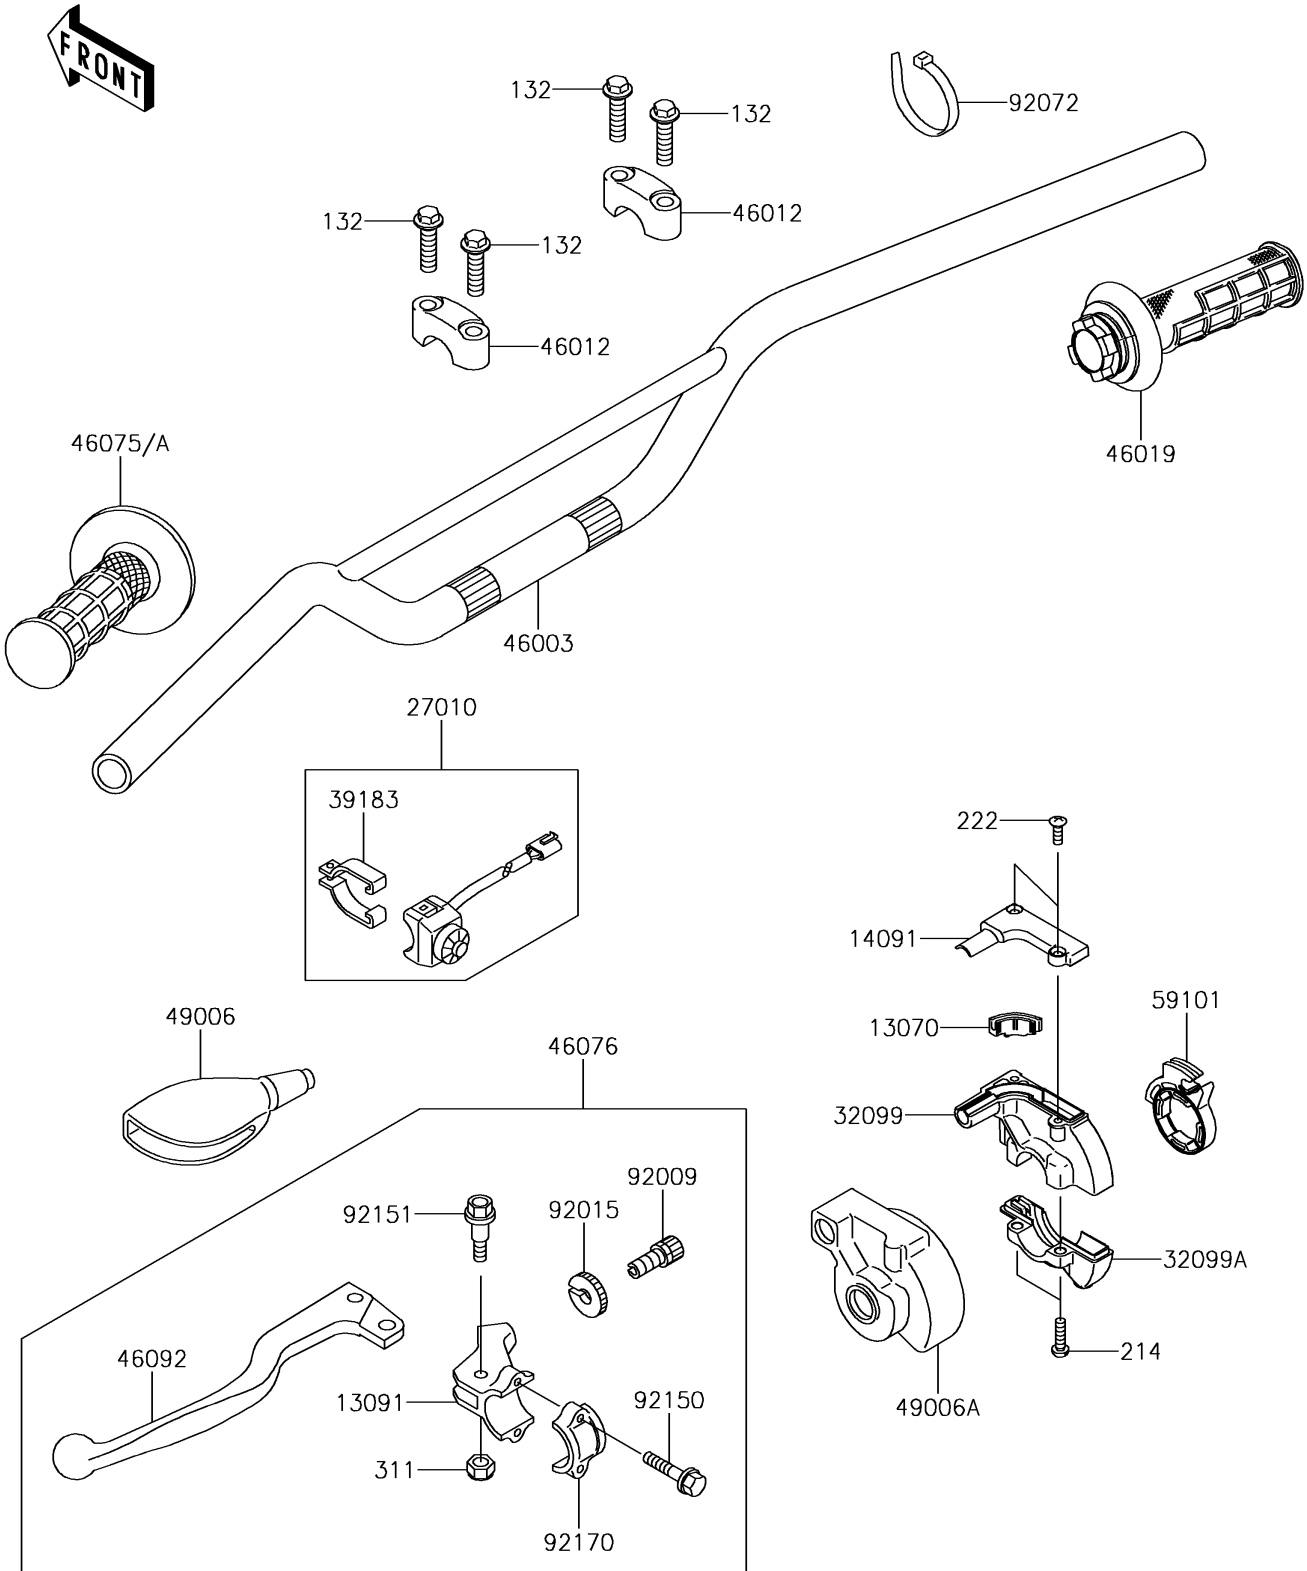

2016 KX™ 65 PARTS DIAGRAM

Handlebar

F2310

2016 KX™ 65 PARTS LIST

Handlebar

ITEM NAME	PART NUMBER	QUANTITY
GUIDE,THROTTLE (Ref # 13070)	13070-0083	1
HOLDER,CLUTCH LEVER (Ref # 13091)	13091-1728	1
BOLT-FLANGED-SMALL,8X30 (Ref # 132)	132BC0830	4
COVER,THROTTLE CASE,UPP (Ref # 14091)	14091-0873	1
SCREW-PAN+-,5X18 (Ref # 214)	214AB0518	2
SCREW-CSK-RD-CROS,4X12 (Ref # 222)	222AB0412	2
SWITCH,ENGINE STOP (Ref # 27010)	27010-0035	1
NUT-HEX,5MM (Ref # 311)	311AA0500	1
CASE,THROTTLE,UPP (Ref # 32099)	32099-0037	1
CASE,THROTTLE,LWR (Ref # 32099A)	32099-0038	1
BAND-ASSY,SWITCH (Ref # 39183)	39183-1059	1
HANDLE,F.S.BLACK (Ref # 46003)	46003-0030-18R	1
HOLDER-HANDLE,UPP,F.BLACK (Ref # 46012)	46012-0011-21	2
GRIP-ASSY,THROTTLE (Ref # 46019)	46019-0023	1
GRIP,LH (Ref # 46075A)	46075-0615	1
LEVER-ASSY-GRIP,CLUTCH (Ref # 46076)	46076-1202	1
LEVER-GRIP,CLUTCH (Ref # 46092)	46092-1165	1
BOOT,LEVER HOLDER (Ref # 49006)	49006-1017	1
BOOT,THROTTLE CASE (Ref # 49006A)	49006-1097	1
REEL,THROTTLE (Ref # 59101)	59101-0003	1
SCREW,CABLE ADJUST,8MM (Ref # 92009)	92009-1435	1
NUT,CABLE ADJUST LOCK,8MM (Ref # 92015)	92015-1596	1
BAND,L=100 (Ref # 92072)	92072-0055	1
BOLT (Ref # 92150)	92150-1474	2
BOLT,LEVER SET,5MM (Ref # 92151)	92151-1103	1
CLAMP,LEVER HOLDER (Ref # 92170)	92170-1226	1