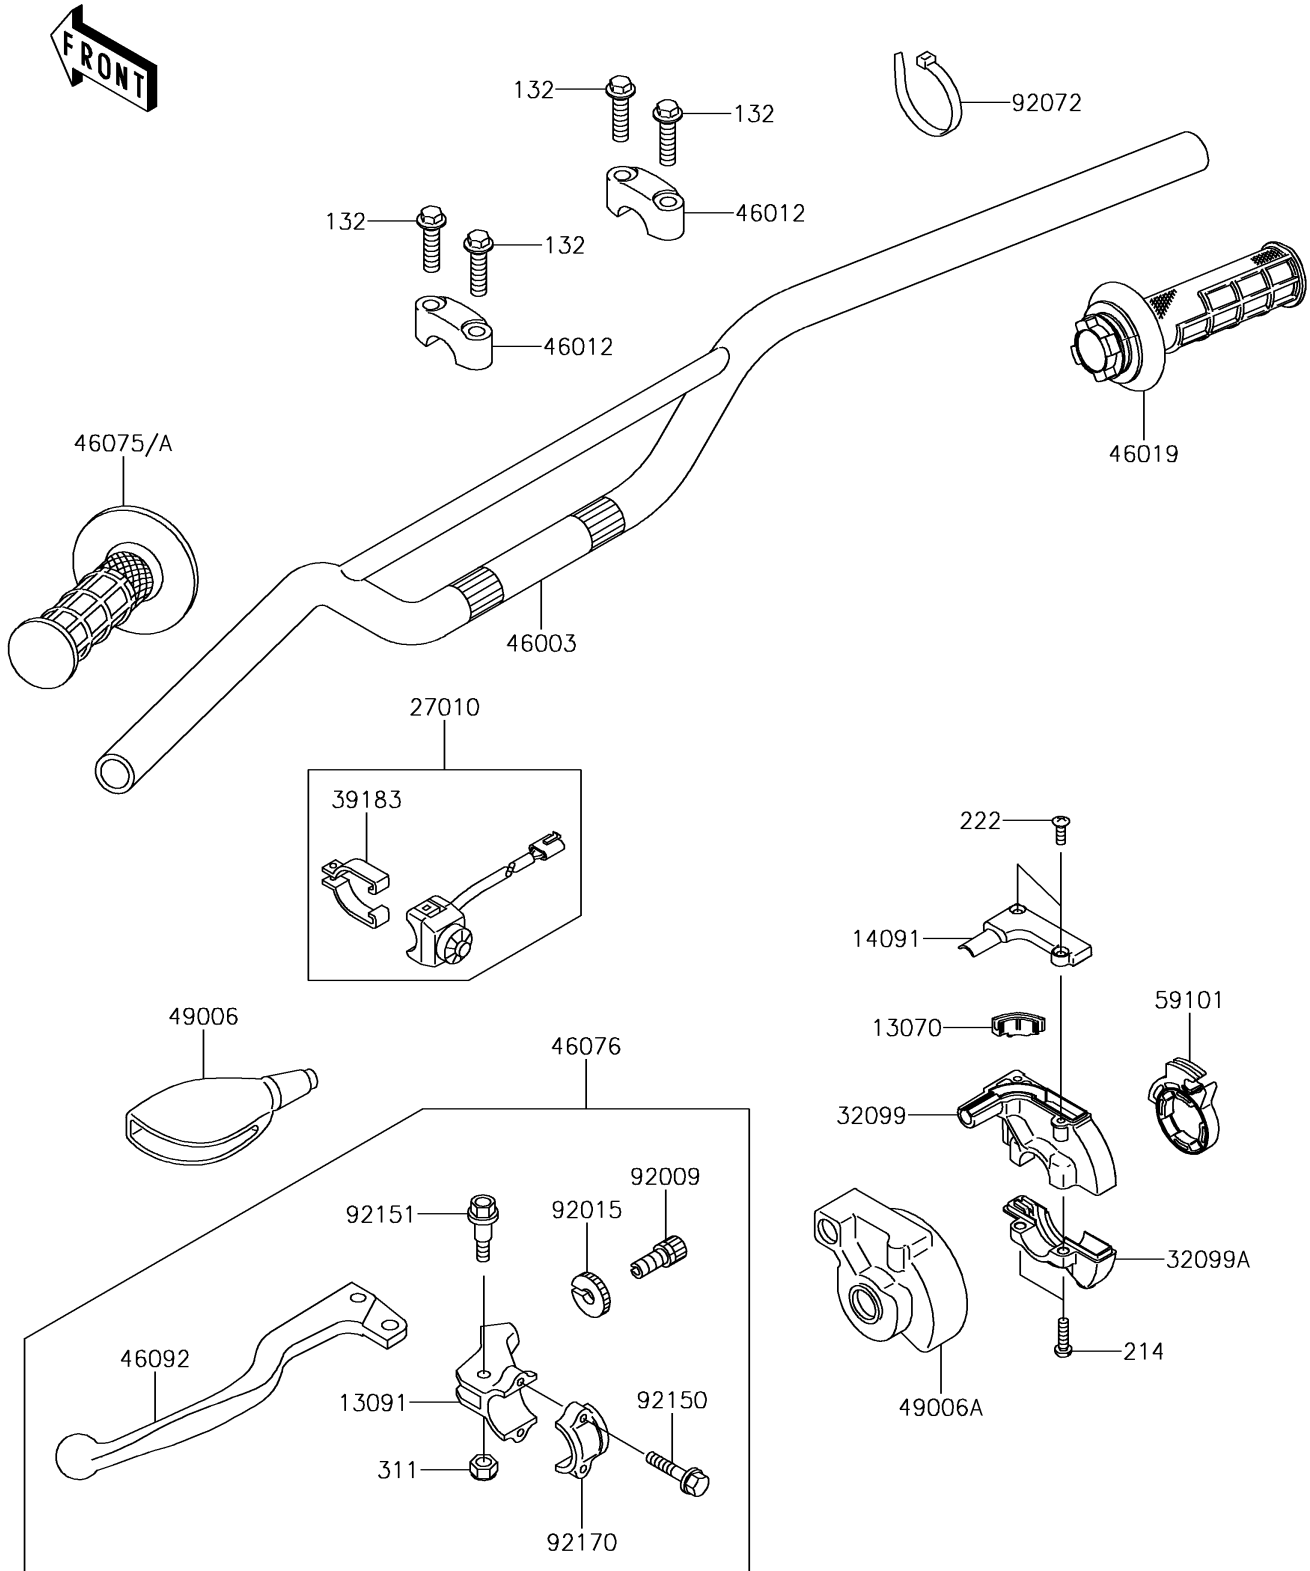

2017 KX™ 65 PARTS DIAGRAM

Handlebar

F2310

2017 KX™ 65 PARTS LIST

Handlebar

ITEM NAME	PART NUMBER	QUANTITY
GUIDE,THROTTLE (Ref # 13070)	13070-0083	1
HOLDER,CLUTCH LEVER (Ref # 13091)	13091-1728	1
BOLT-FLANGED-SMALL,8X30 (Ref # 132)	132BC0830	4
COVER,THROTTLE CASE,UPP (Ref # 14091)	14091-0873	1
SCREW-PAN+-,5X18 (Ref # 214)	214AB0518	2
SCREW-CSK-RD-CROS,4X12 (Ref # 222)	222AB0412	2
SWITCH,ENGINE STOP (Ref # 27010)	27010-0035	1
NUT-HEX,5MM (Ref # 311)	311AA0500	1
CASE,THROTTLE,UPP (Ref # 32099)	32099-0037	1
CASE,THROTTLE,LWR (Ref # 32099A)	32099-0038	1
BAND-ASSY,SWITCH (Ref # 39183)	39183-1059	1
HANDLE,F.S.BLACK (Ref # 46003)	46003-0030-18R	1
HOLDER-HANDLE,UPP,F.BLACK (Ref # 46012)	46012-0011-21	2
GRIP-ASSY,THROTTLE (Ref # 46019)	46019-0023	1
GRIP,LH (Ref # 46075A)	46075-0615	1
LEVER-ASSY-GRIP,CLUTCH (Ref # 46076)	46076-1202	1
LEVER-GRIP,CLUTCH (Ref # 46092)	46092-1165	1
BOOT,LEVER HOLDER (Ref # 49006)	49006-1017	1
BOOT,THROTTLE CASE (Ref # 49006A)	49006-1097	1
REEL,THROTTLE (Ref # 59101)	59101-0003	1
SCREW,CABLE ADJUST,8MM (Ref # 92009)	92009-1435	1
NUT,CABLE ADJUST LOCK,8MM (Ref # 92015)	92015-1596	1
BAND,L=100 (Ref # 92072)	92072-0055	1
BOLT (Ref # 92150)	92150-1474	2
BOLT,LEVER SET,5MM (Ref # 92151)	92151-1103	1
CLAMP,LEVER HOLDER (Ref # 92170)	92170-1226	1