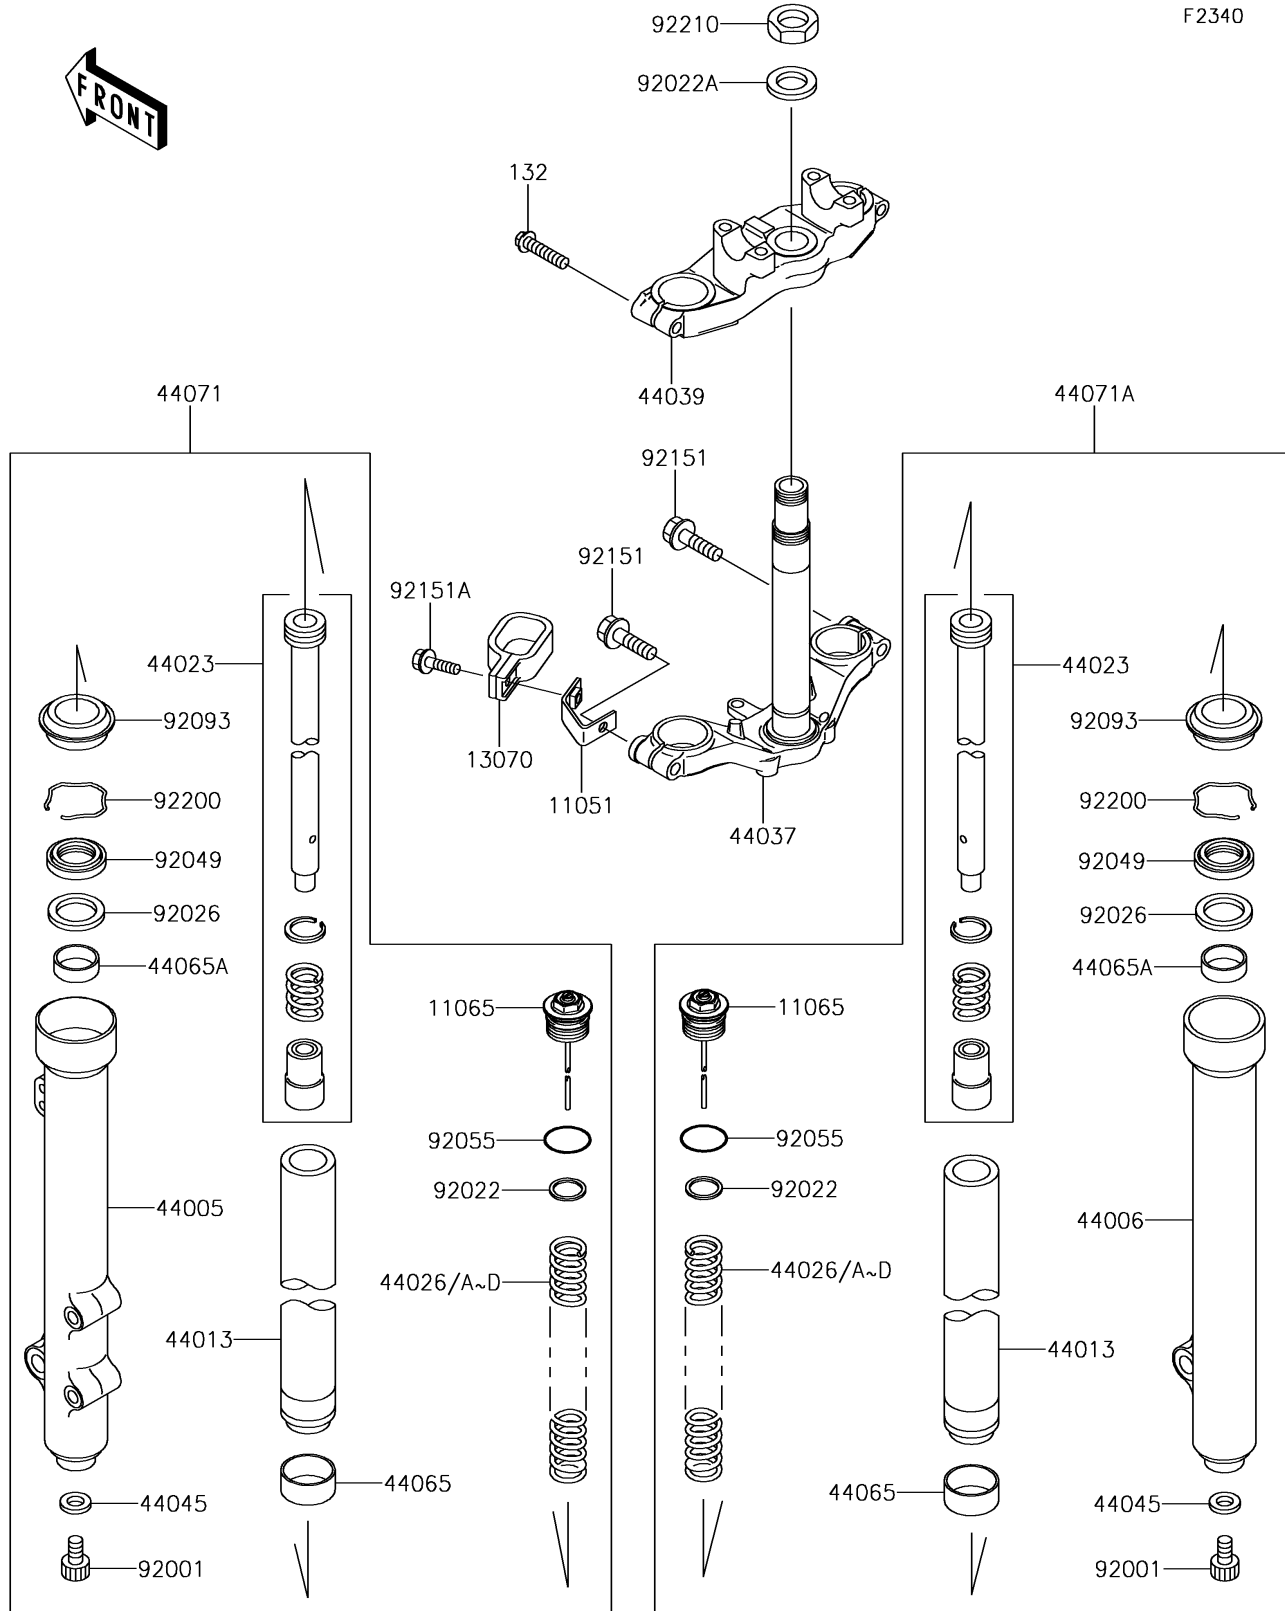

# 2015 KX™ 65 PARTS DIAGRAM

Front Fork

F2340

## 2015 KX™ 65 PARTS LIST

### Front Fork

ITEM NAME	PART NUMBER	QUANTITY
BRACKET,BRAKE HOSE GUIDE (Ref # 11051)	11051-1892	1
CAP,FORK TOP (Ref # 11065)	11065-0746	2
GUIDE,BRAKE HOSE (Ref # 13070)	13070-1349	1
BOLT-FLANGED-SMALL,8X35 (Ref # 132)	132BA0835	2
PIPE-LEFT FORK OUTER,P.SILVER (Ref # 44005)	44005-0042-458	1
PIPE-RIGHT FORK OUTER,P.SILVER (Ref # 44006)	44006-0042-458	1
PIPE-FORK INNER (Ref # 44013)	44013-1496	2
CYLINDER-SET-FORK (Ref # 44023)	44023-1161	2
SPRING-FRONT FORK,K=2.55N/MM (Ref # 44026)	44026-1735	2
SPRING-FRONT FORK,K=2.65N/MM (Ref # 44026A)	44026-1736	2
SPRING-FRONT FORK,K=2.75N/MM (Ref # 44026B)	44026-1737	2
SPRING-FRONT FORK,K=2.84N/MM (Ref # 44026C)	44026-1738	2
SPRING-FRONT FORK,K=2.45N/MM (Ref # 44026D)	44026-1739	2
HOLDER-FORK UNDER,F.BLACK (Ref # 44037)	44037-0023-21	1
HOLDER-FORK UPPER,F.BLACK (Ref # 44039)	44039-0022-21	1
GASKET,FORK CYLINDER BOLT (Ref # 44045)	44045-051	2
BUSHING-FRONT FORK,INNER PIPE (Ref # 44065)	44065-1123	2
BUSHING-FRONT FORK (Ref # 44065A)	44065-1133	2
DAMPER-ASSY,FORK,LH (Ref # 44071)	44071-0803	1
DAMPER-ASSY,FORK,RH (Ref # 44071A)	44071-0804	1
BOLT,FORK CYLINDER (Ref # 92001)	92001-1464	2
WASHER,FORK SPRING (Ref # 92022)	92022-1841	2
WASHER,STEERING STEM (Ref # 92022A)	92022-1873	1
SPACER (Ref # 92026)	92026-1365	2
SEAL-OIL,FORK OUTER TUBE (Ref # 92049)	92049-1524	2
RING-O,FORK TOP (Ref # 92055)	92055-1367	2
SEAL,FORK OUTER TUBE (Ref # 92093)	92093-1519	2
BOLT,FLANGED,10X35 (Ref # 92151)	92151-1636	2
BOLT,FLANGED,5X16 (Ref # 92151A)	92151-1637	1

### Front Fork

ITEM NAME	PART NUMBER	QUANTITY
WASHER (Ref # 92200)	92200-1496	2
NUT,STEERING STEM,22MM (Ref # 92210)	92210-1521	1