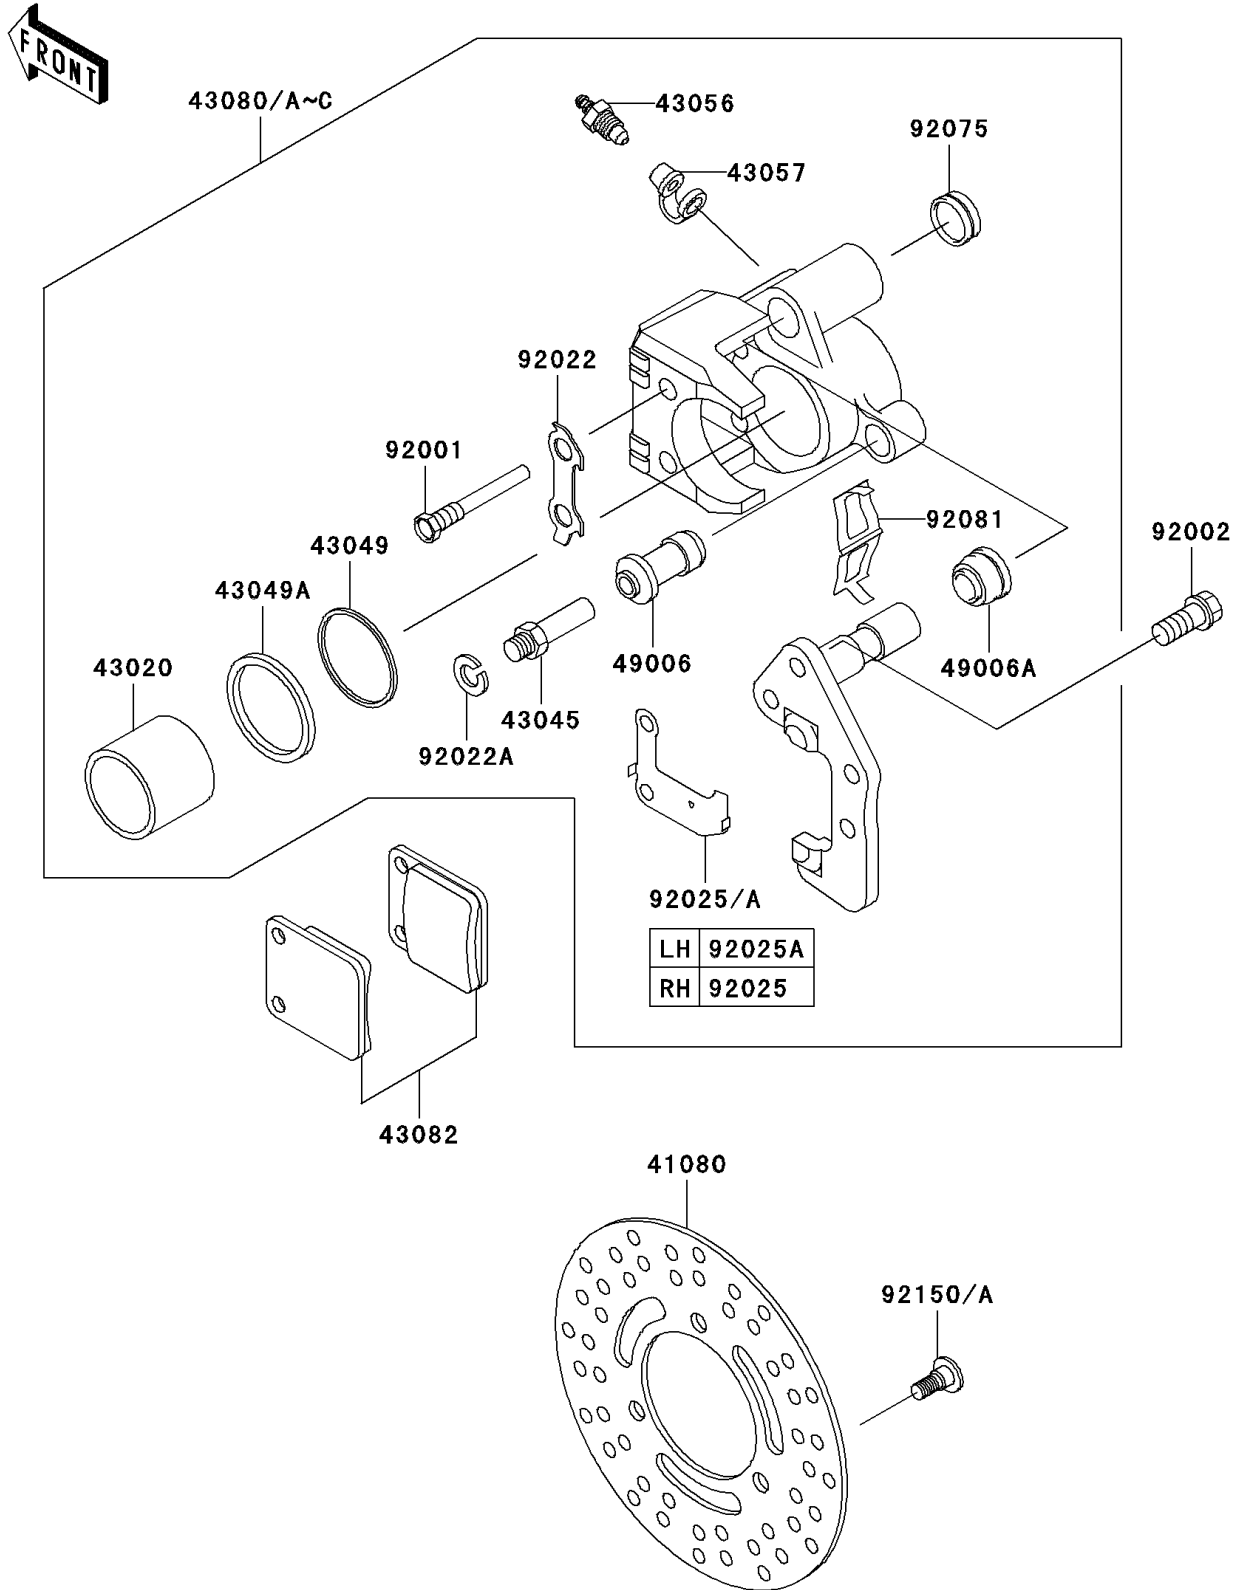

2001 Prairie 300 PARTS DIAGRAM

Front Brake

F2292

2001 Prairie 300 PARTS LIST

Front Brake

ITEM NAME	PART NUMBER	QUANTITY
DISC,FR (Ref # 41080)	41080-1216	2
PISTON-COMP-BRAKE (Ref # 43020)	43020-1114	2
SHAFT-CALIPER (Ref # 43045)	43045-1010	2
PACKING (Ref # 43049)	43049-1081	2
PACKING (Ref # 43049A)	43049-1082	2
BREATHER (Ref # 43056)	43056-1055	2
CAP-BREATHER (Ref # 43057)	43057-1001	2
CALIPER-SUB-ASSY,FR,LH (Ref # 43080B)	43080-5135	1
CALIPER-SUB-ASSY,FR,RH (Ref # 43080C)	43080-5136	1
PAD-ASSY-BRAKE (Ref # 43082)	43082-1201	2
BOOT,CALIPER (Ref # 49006)	49006-1088	2
BOOT,CALIPER (Ref # 49006A)	49006-1089	2
BOLT,PAD HOLDER (Ref # 92001)	92001-1723	4
BOLT,FLANGED,8X13 (Ref # 92002)	92002-1737	4
WASHER,LOCK (Ref # 92022)	92022-1372	2
WASHER,WAVE (Ref # 92022A)	92022-1373	2
SHIM,PAD (Ref # 92025)	92025-1344	1
SHIM,PAD (Ref # 92025A)	92025-1817	1
DAMPER (Ref # 92075)	92075-1414	2
SPRING,PAD (Ref # 92081)	92081-1502	2
BOLT,SOCKET,8X20 (Ref # 92150A)	92150-1800	6