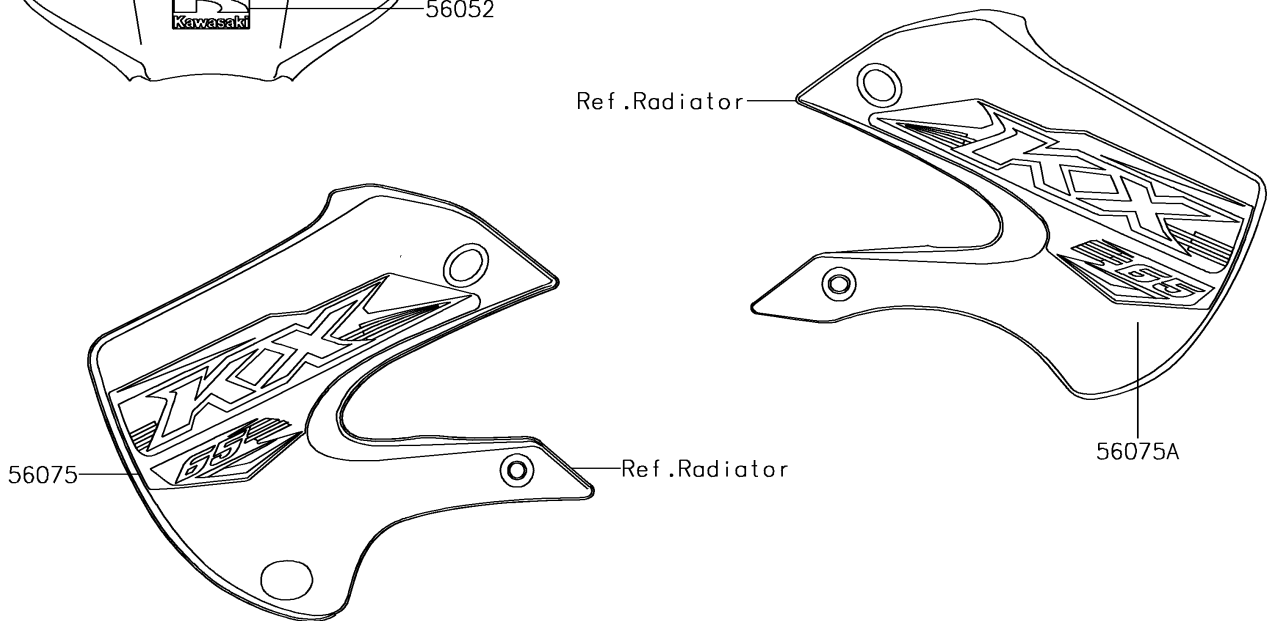

# 2016 KX™ 65 PARTS DIAGRAM

Labels(AGF)

F2860A

## 2016 KX™ 65 PARTS LIST

Labels(AGF)

ITEM NAME	PART NUMBER	QUANTITY
LABEL,DISCLAIMER (Ref # 56030)	56030-1229	1
LABEL,32:1 (Ref # 56030A)	56030-1230	1
LABEL,NOISE EMISSION (Ref # 56030B)	56030-1231	1
LABEL,DISCLAIMER (Ref # 56030C)	56030-1233	1
MARK,KAWASAKI (Ref # 56052)	56052-0968	1
LABEL-WARNING,IMPORTANT NOTICE (Ref # 56071)	56071-0028	1
LABEL-WARNING,IMPORTANT NOTICE (Ref # 56071A)	56071-0029	1
PATTERN,SHROUD,LH (Ref # 56075)	56075-0786	1
PATTERN,SHROUD,RH (Ref # 56075A)	56075-0787	1