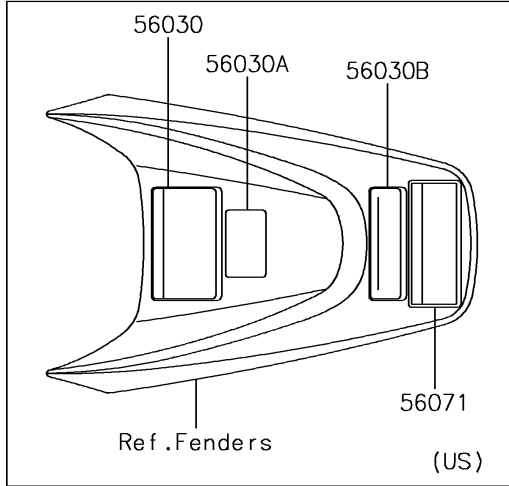

# 2016 KX™ 65 PARTS DIAGRAM

Labels(AGF)

F2860A

## 2016 KX™ 65 PARTS LIST

Labels(AGF)

ITEM NAME	PART NUMBER	QUANTITY
LABEL,DISCLAIMER (Ref # 56030)	56030-1229	1
LABEL,32:1 (Ref # 56030A)	56030-1230	1
LABEL,NOISE EMISSION (Ref # 56030B)	56030-1231	1
LABEL,DISCLAIMER (Ref # 56030C)	56030-1233	1
MARK,KAWASAKI (Ref # 56052)	56052-0968	1
LABEL-WARNING,IMPORTANT NOTICE (Ref # 56071)	56071-0028	1
LABEL-WARNING,IMPORTANT NOTICE (Ref # 56071A)	56071-0029	1
PATTERN,SHROUD,LH (Ref # 56075)	56075-0786	1
PATTERN,SHROUD,RH (Ref # 56075A)	56075-0787	1