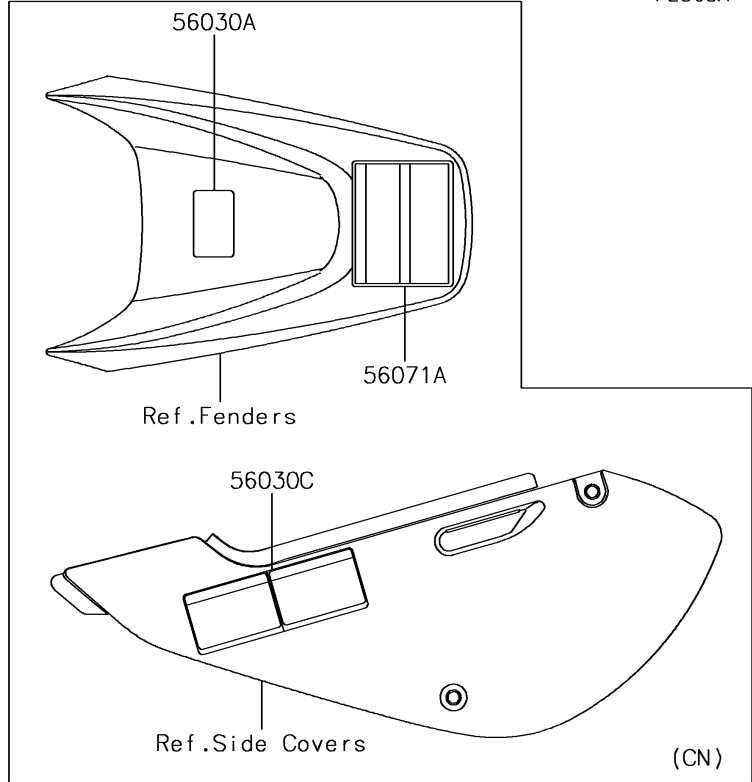

# 2016 KX™ 65 PARTS DIAGRAM

Labels(AGF)

F2860A

## 2016 KX™ 65 PARTS LIST

Labels(AGF)

ITEM NAME	PART NUMBER	QUANTITY
LABEL,DISCLAIMER (Ref # 56030)	56030-1229	1
LABEL,32:1 (Ref # 56030A)	56030-1230	1
LABEL,NOISE EMISSION (Ref # 56030B)	56030-1231	1
LABEL,DISCLAIMER (Ref # 56030C)	56030-1233	1
MARK,KAWASAKI (Ref # 56052)	56052-0968	1
LABEL-WARNING,IMPORTANT NOTICE (Ref # 56071)	56071-0028	1
LABEL-WARNING,IMPORTANT NOTICE (Ref # 56071A)	56071-0029	1
PATTERN,SHROUD,LH (Ref # 56075)	56075-0786	1
PATTERN,SHROUD,RH (Ref # 56075A)	56075-0787	1