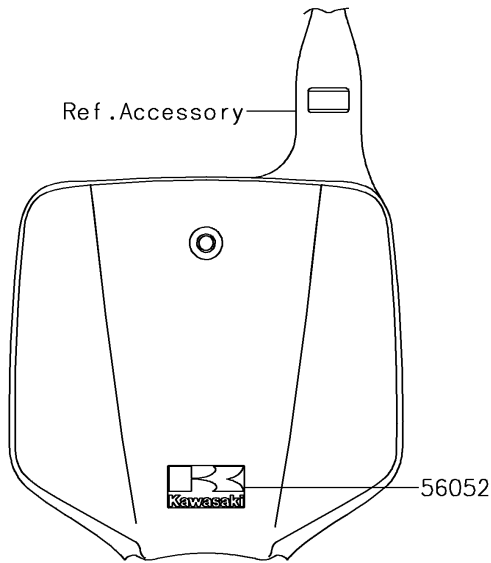

# 2016 KX™ 65 PARTS DIAGRAM

Labels(AGF)

F2860A

## 2016 KX™ 65 PARTS LIST

Labels(AGF)

ITEM NAME	PART NUMBER	QUANTITY
LABEL,DISCLAIMER (Ref # 56030)	56030-1229	1
LABEL,32:1 (Ref # 56030A)	56030-1230	1
LABEL,NOISE EMISSION (Ref # 56030B)	56030-1231	1
LABEL,DISCLAIMER (Ref # 56030C)	56030-1233	1
MARK,KAWASAKI (Ref # 56052)	56052-0968	1
LABEL-WARNING,IMPORTANT NOTICE (Ref # 56071)	56071-0028	1
LABEL-WARNING,IMPORTANT NOTICE (Ref # 56071A)	56071-0029	1
PATTERN,SHROUD,LH (Ref # 56075)	56075-0786	1
PATTERN,SHROUD,RH (Ref # 56075A)	56075-0787	1