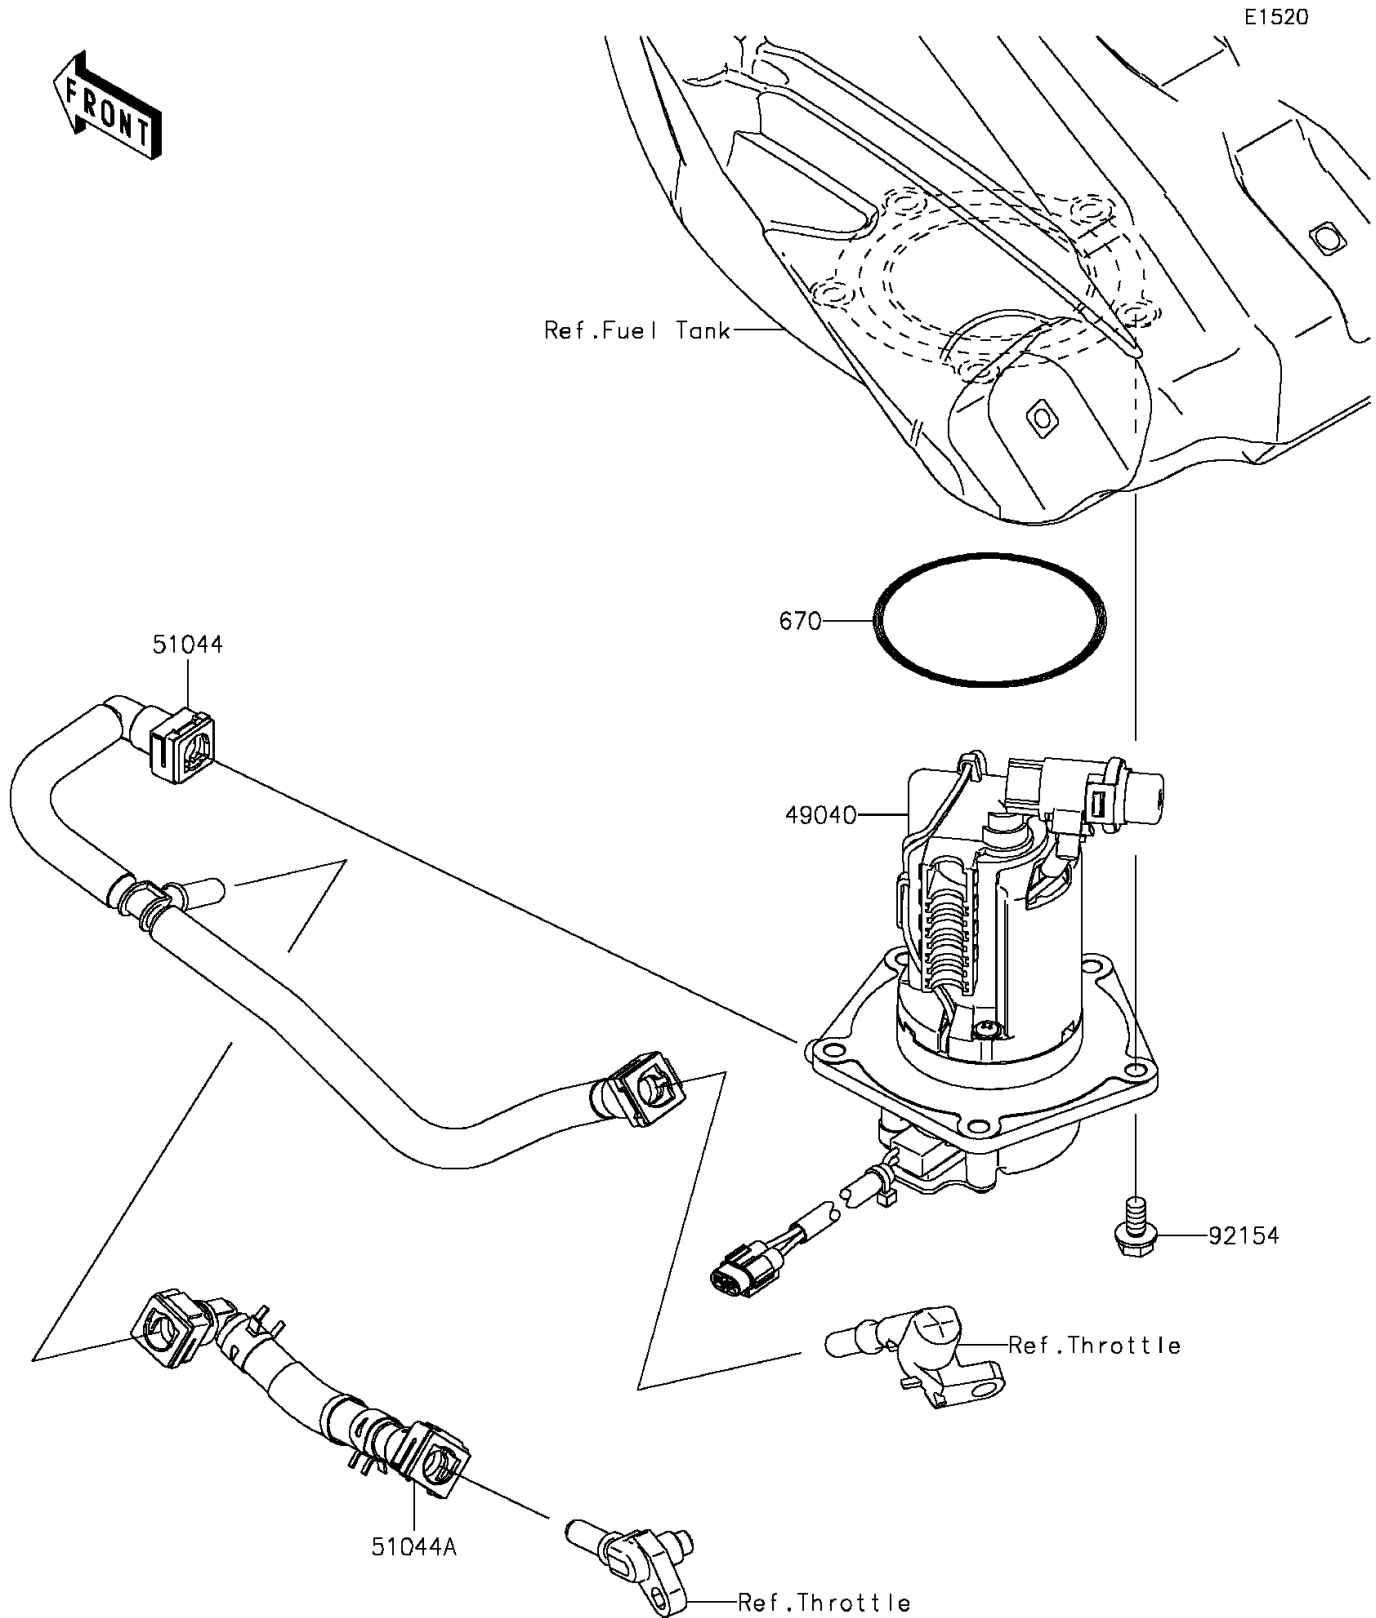

2016 KX™ 250F PARTS DIAGRAM

Fuel Pump

2016 KX™ 250F PARTS LIST

Fuel Pump

ITEM NAME	PART NUMBER	QUANTITY
PUMP-FUEL (Ref # 49040)	49040-0707	1
TUBE-ASSY,FUEL (Ref # 51044)	51044-0725	1
TUBE-ASSY,FUEL (Ref # 51044A)	51044-0739	1
O RING (Ref # 670)	670E5070	1
BOLT,FLANGED,6X16 (Ref # 92154)	92154-0899	5