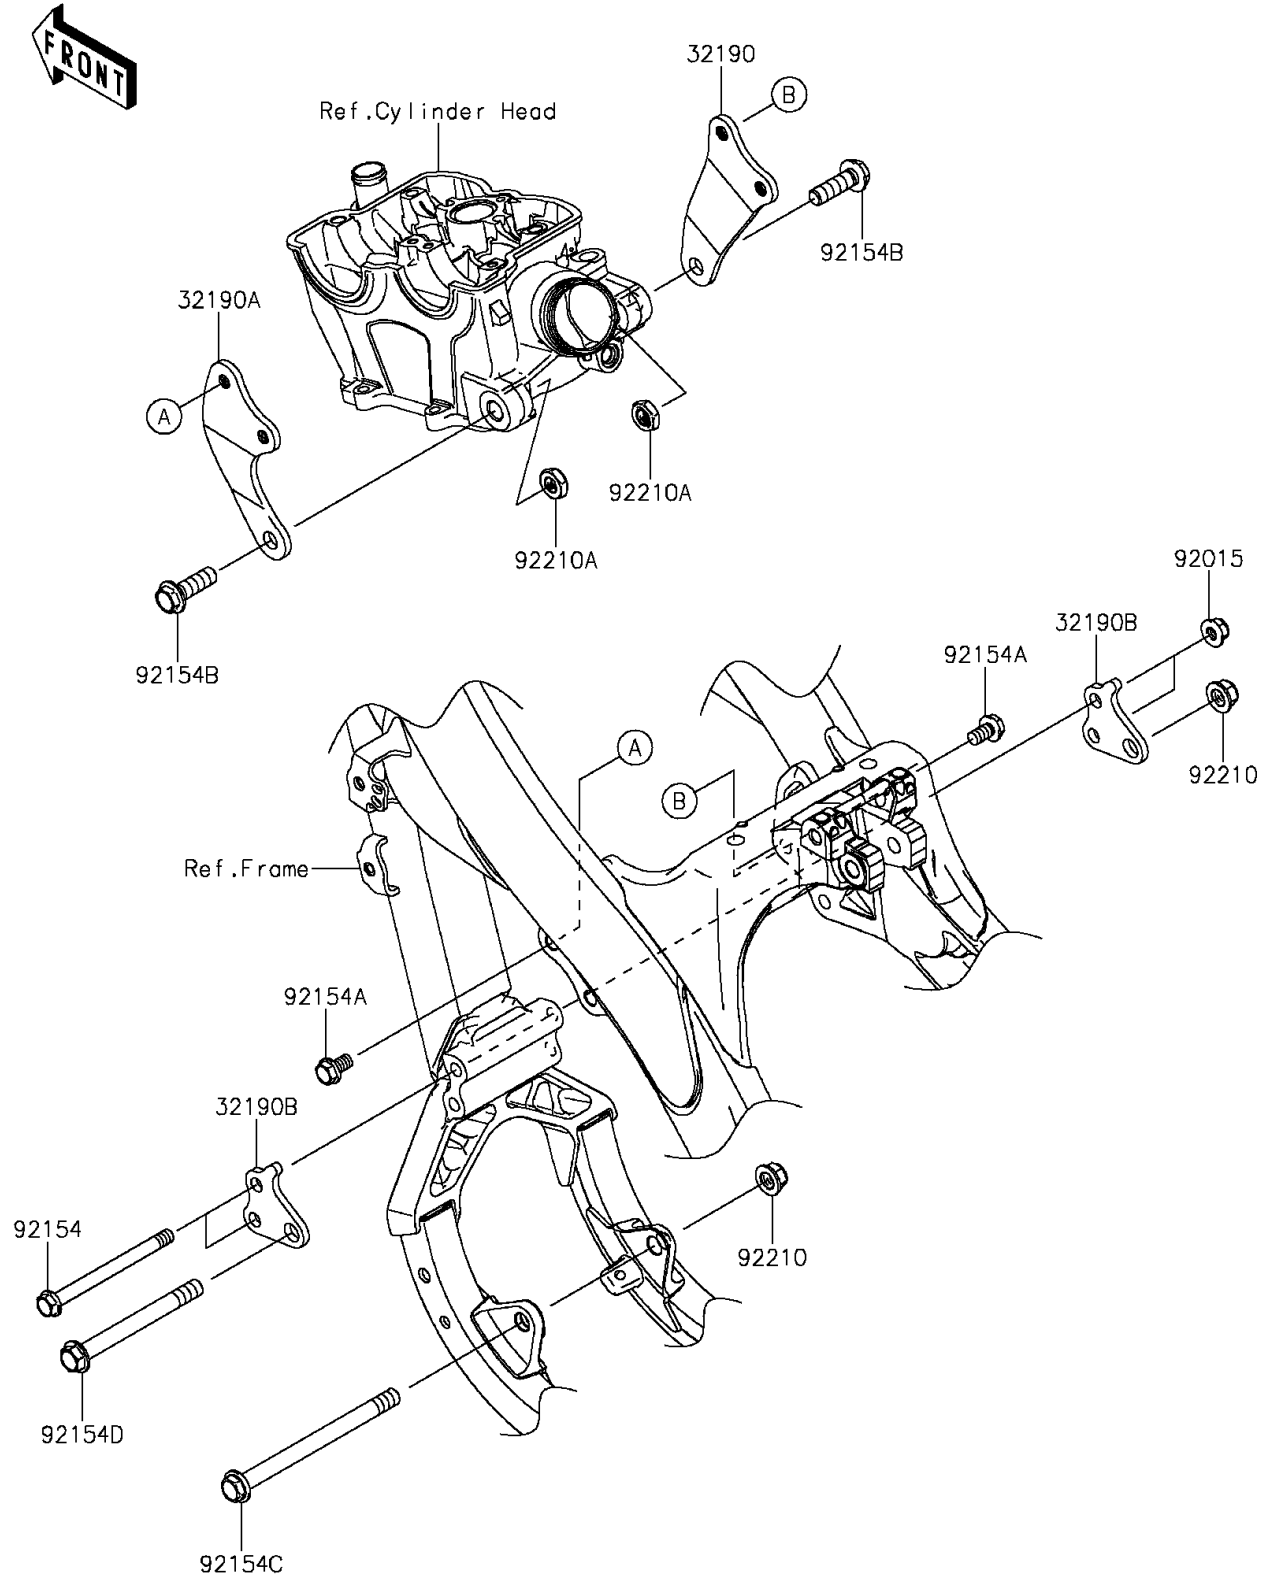

# 2015 KX™ 250F PARTS DIAGRAM

## Engine Mount

F2122

## 2015 KX™ 250F PARTS LIST

### Engine Mount

ITEM NAME	PART NUMBER	QUANTITY
BRACKET-ENGINE,UPP,RH (Ref # 32190)	32190-0478	1
BRACKET-ENGINE,UPP,LH (Ref # 32190A)	32190-0607	1
BRACKET-ENGINE,FR (Ref # 32190B)	32190-0655	2
NUT,8MM (Ref # 92015)	92015-1432	2
BOLT,FLANGED,8X98 (Ref # 92154)	92154-0378	2
BOLT,FLANGED,8X14 (Ref # 92154A)	92154-0380	4
BOLT,FLANGED,10X32 (Ref # 92154B)	92154-0381	2
BOLT,FLANGED,10X130 (Ref # 92154C)	92154-0517	1
BOLT,FLANGED,10X100 (Ref # 92154D)	92154-0518	1
NUT,LOCK,FLANGED,10MM (Ref # 92210)	92210-1080	2
NUT,LOCK,10MM (Ref # 92210A)	92210-1184	2