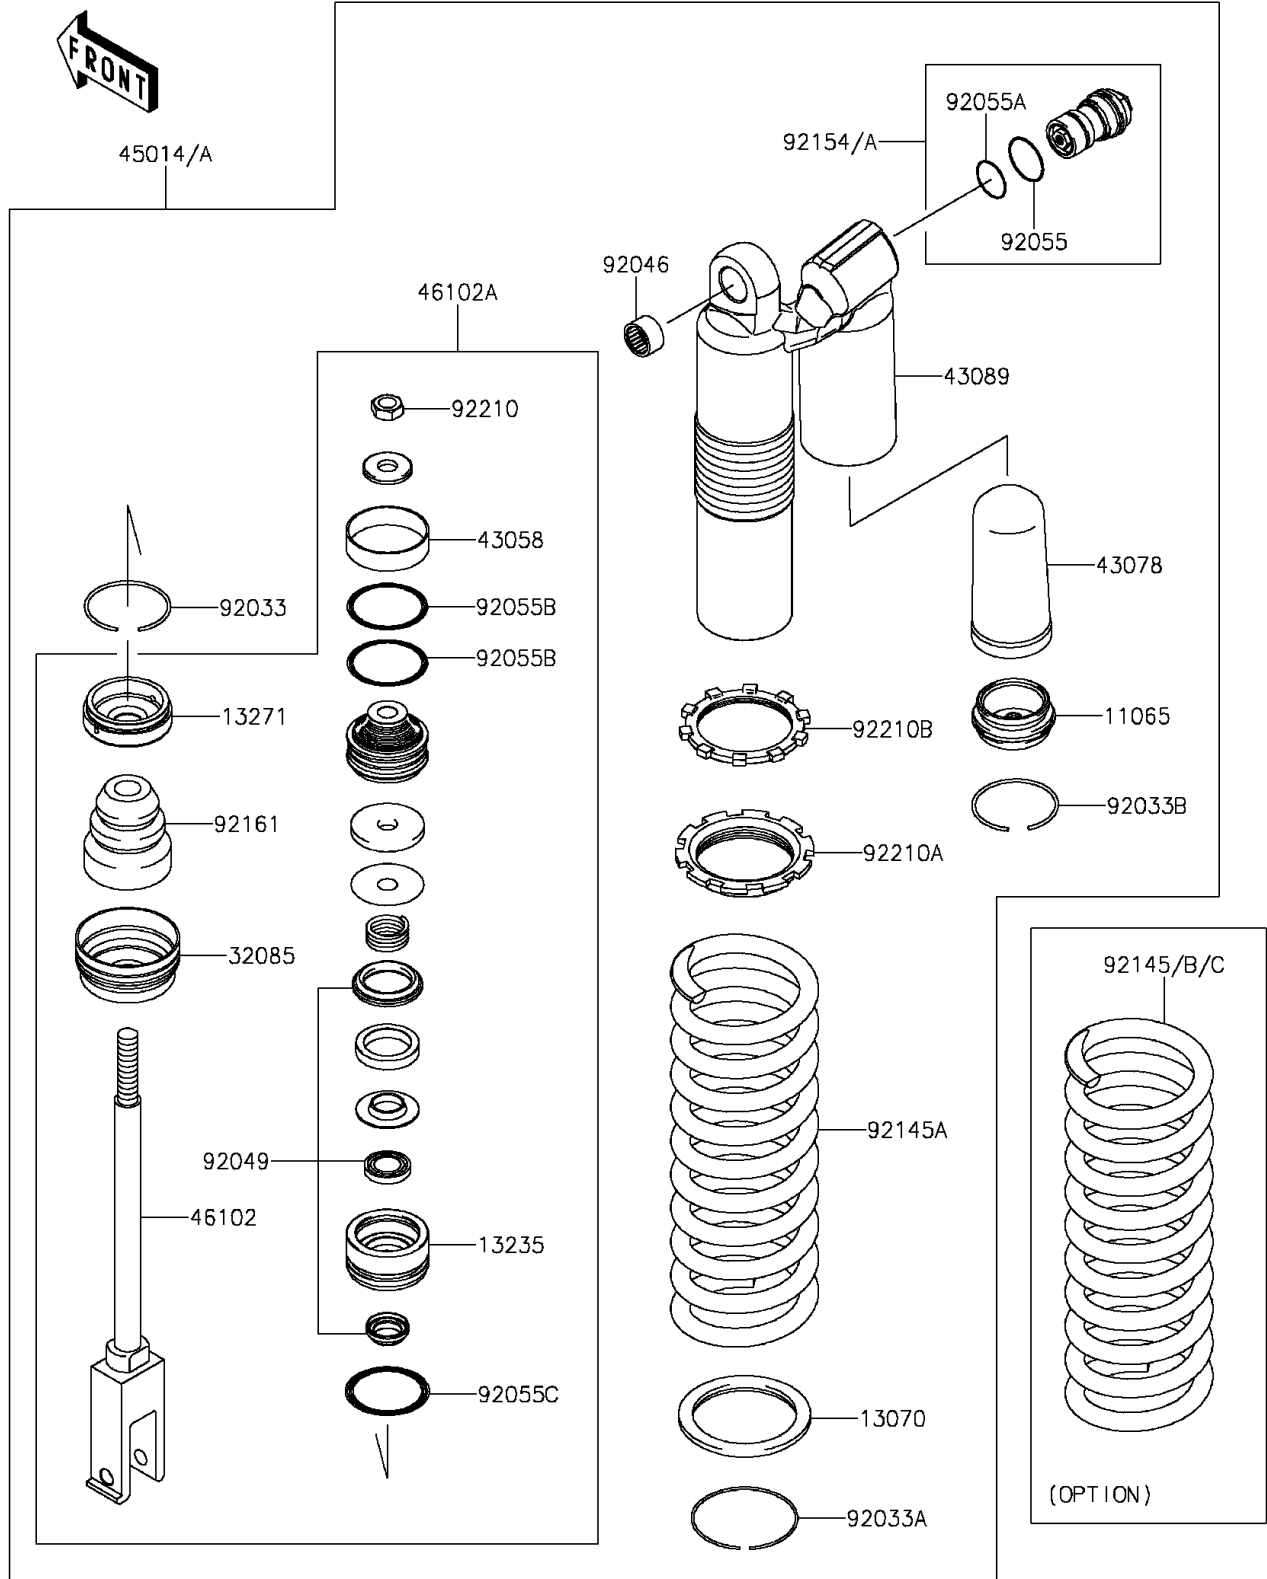

2016 KX™ 250F PARTS DIAGRAM

Shock Absorber(s)

F2280

2016 KX™ 250F PARTS LIST

Shock Absorber(s)

ITEM NAME	PART NUMBER	QUANTITY
-----------	-------------	----------