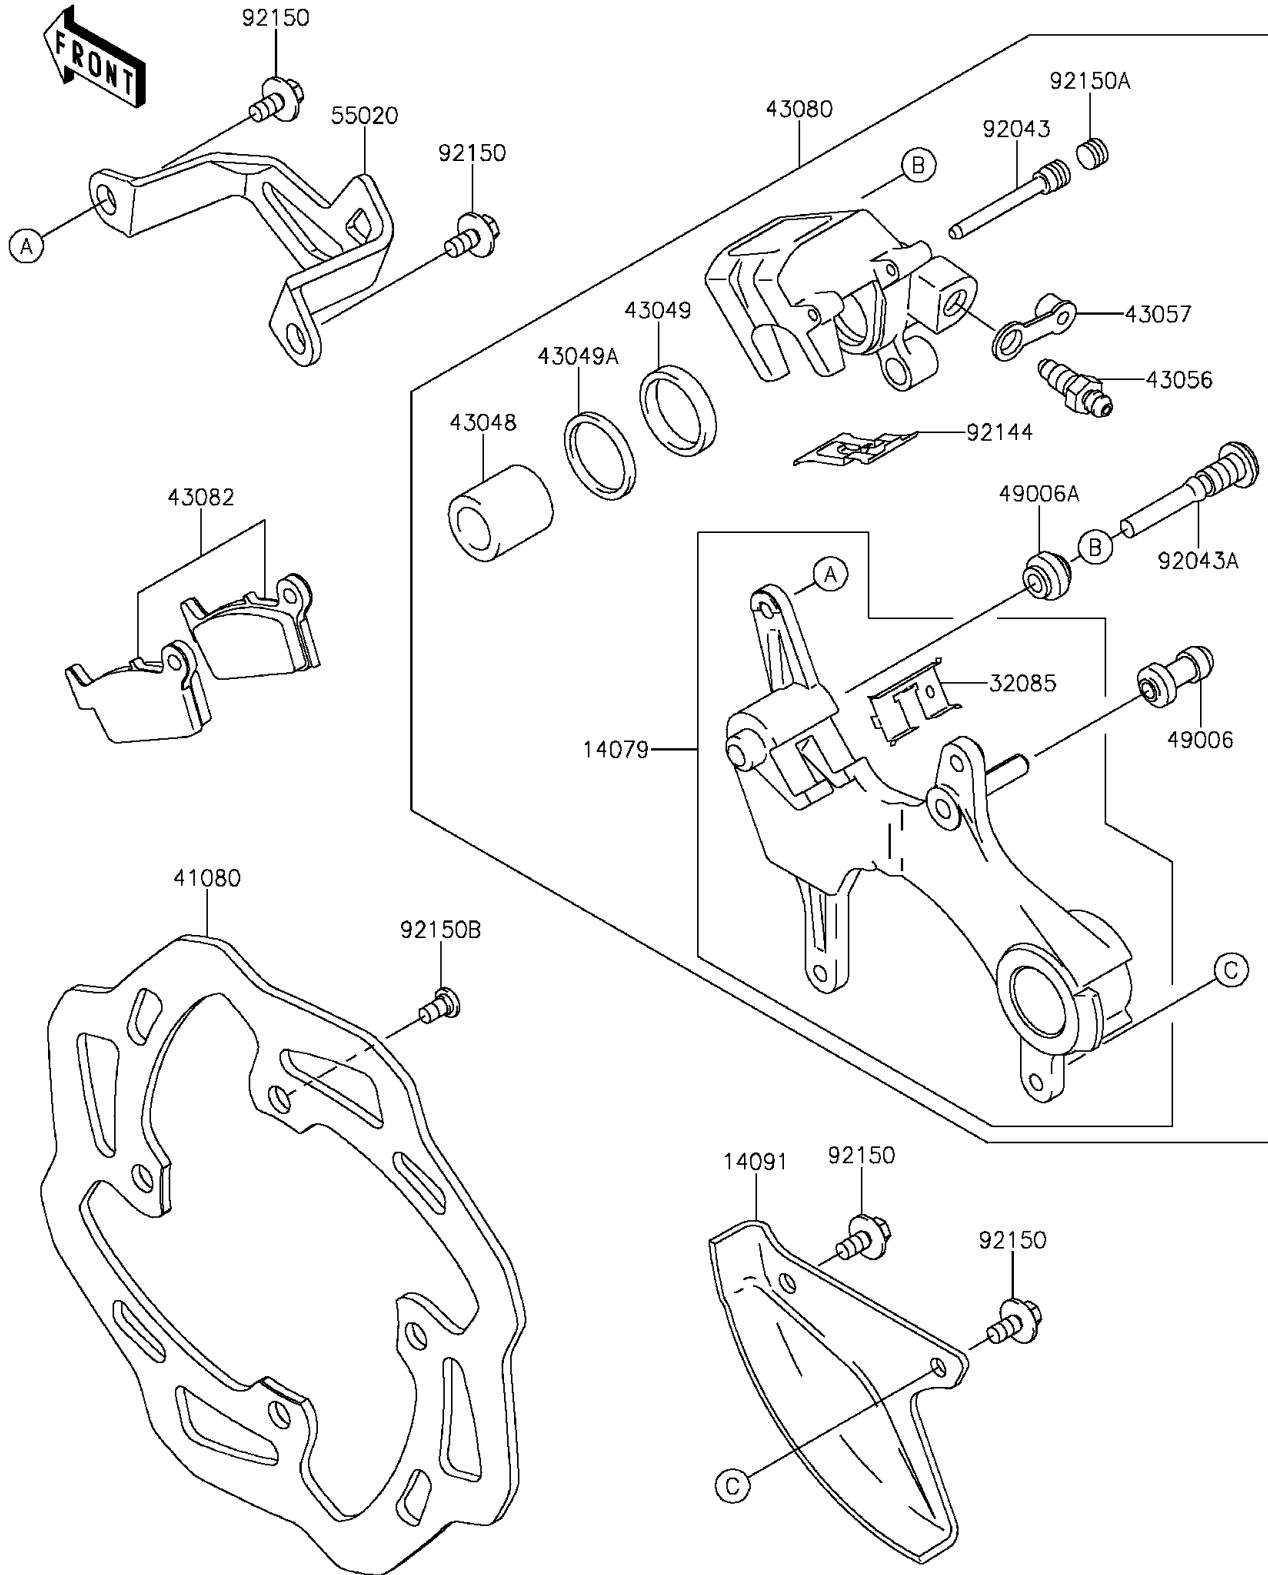

2016 KX™ 250F PARTS DIAGRAM

Rear Brake

F2294

2016 KX™ 250F PARTS LIST

Rear Brake

ITEM NAME	PART NUMBER	QUANTITY
-----------	-------------	----------