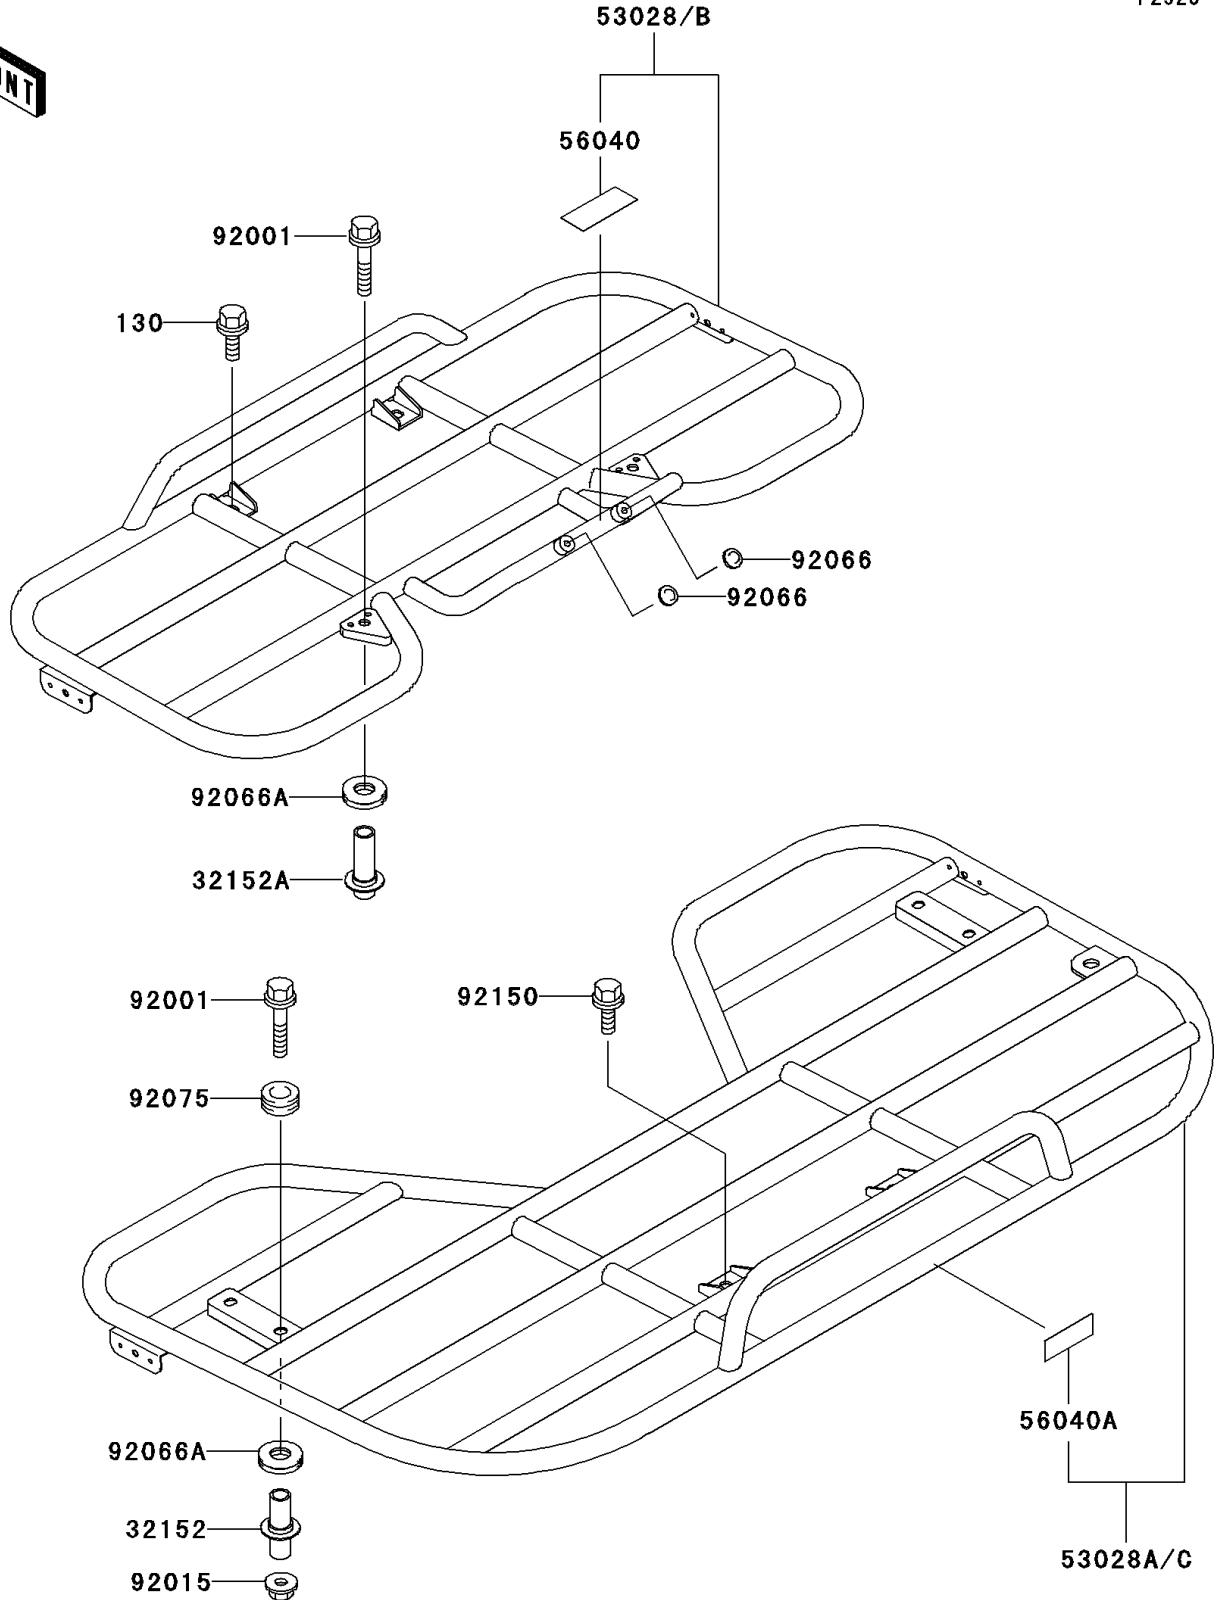

2000 Prairie 300 PARTS DIAGRAM

Carrier(s)

F2520

2000 Prairie 300 PARTS LIST

Carrier(s)

ITEM NAME	PART NUMBER	QUANTITY
BOLT-FLANGED,8X12 (Ref # 130)	130J0812	2
PIPE,REAR CARRIER (Ref # 32152)	32152-1066	2
PIPE,FRONT CARRIER (Ref # 32152A)	32152-1067	2
LABEL-WARNING,MAXIMUM LOAD (Ref # 56040)	56040-1321	1
LABEL-WARNING,MAXIMUM LOAD (Ref # 56040A)	56040-1322	1
BOLT,FLANGED,8X75,BLACK (Ref # 92001)	92001-1642	4
NUT,FLANGED,LOCK,8MM (Ref # 92015)	92015-1696	2
PLUG (Ref # 92066)	92066-1216	2
PLUG (Ref # 92066A)	92066-1438	4
DAMPER (Ref # 92075)	92075-1086	2
BOLT,8X12 (Ref # 92150)	92150-1780	2
CARRIER-ASSY,FR,P.C.GRAY (Ref # 53028)	53028-1095-CQ	1
CARRIER-ASSY,RR,P.C.GRAY (Ref # 53028A)	53028-1096-CQ	1
CARRIER-ASSY,FR,P.C.GRAY (Ref # 53028B)	53028-1099-CQ	1
CARRIER-ASSY,RR,P.C.GRAY (Ref # 53028C)	53028-1100-CQ	1