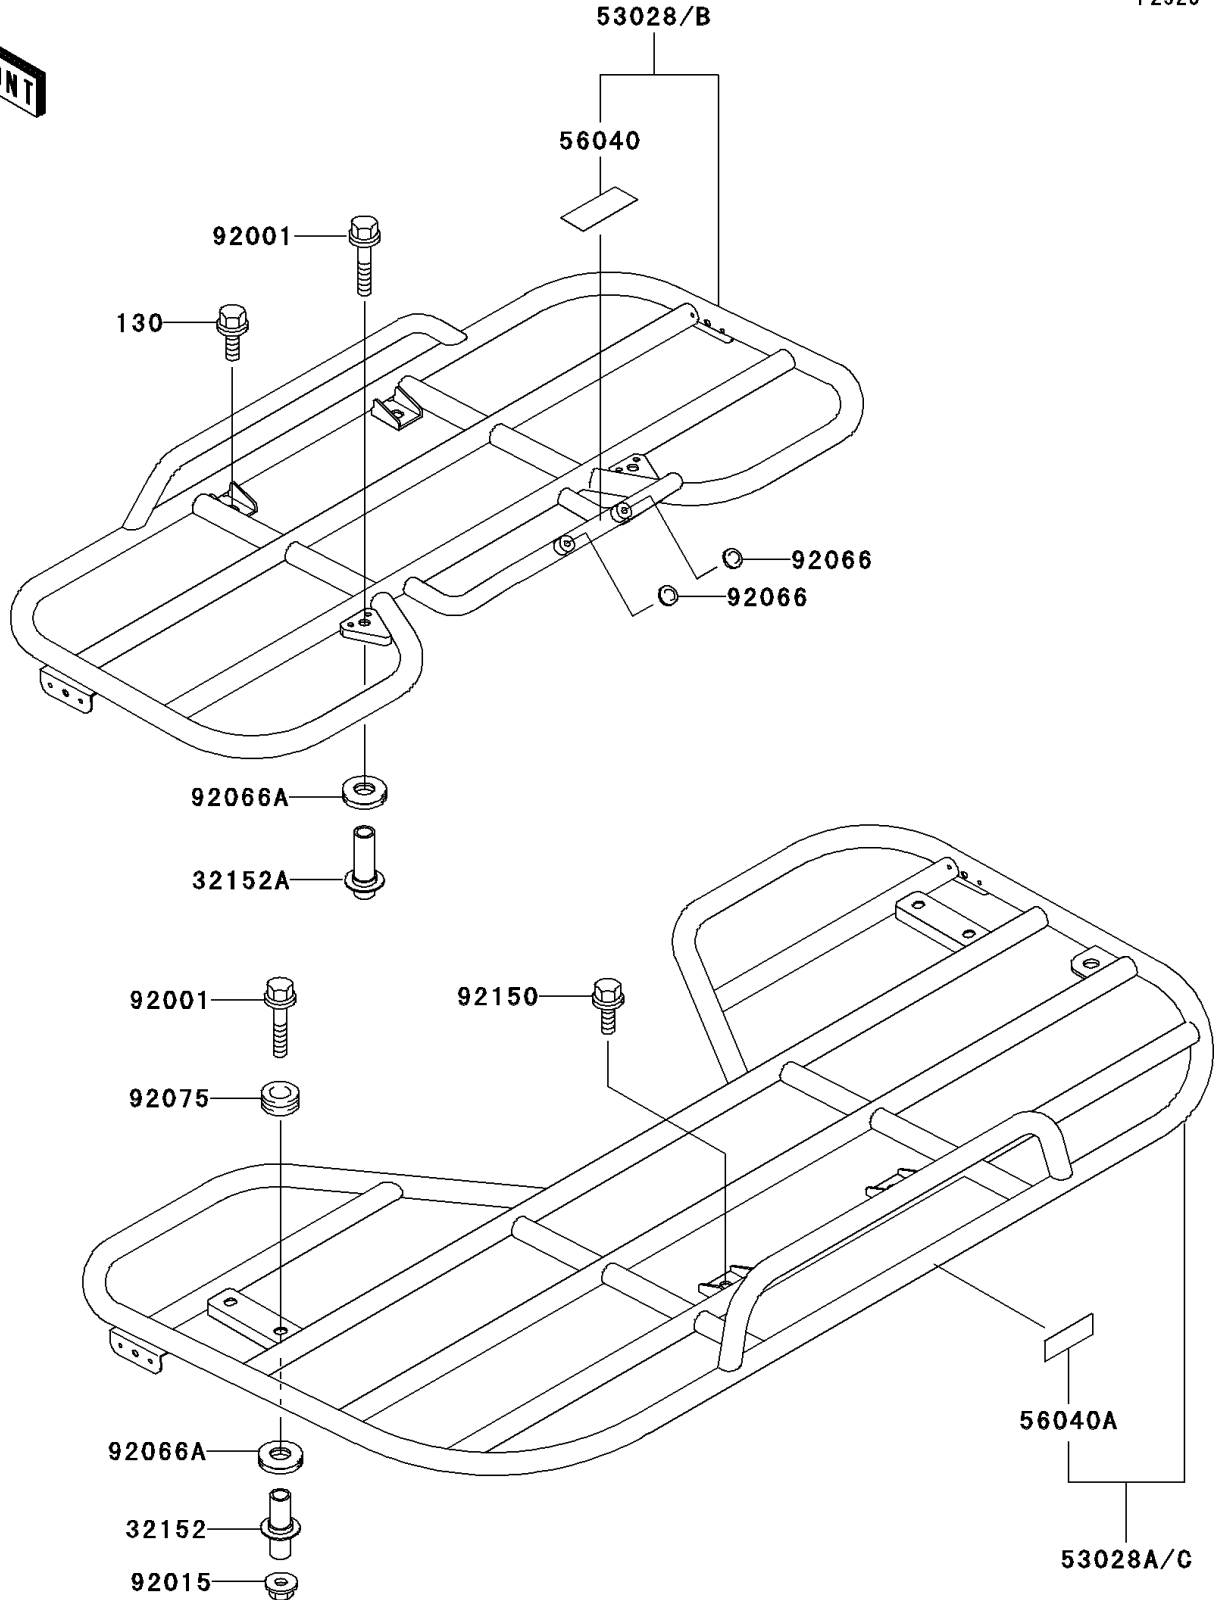

# 2001 Prairie 300 PARTS DIAGRAM

Carrier(s)

F2520

## 2001 Prairie 300 PARTS LIST

Carrier(s)

ITEM NAME	PART NUMBER	QUANTITY
BOLT-FLANGED,8X12 (Ref # 130)	130J0812	2
PIPE,REAR CARRIER (Ref # 32152)	32152-1066	2
PIPE,FRONT CARRIER (Ref # 32152A)	32152-1067	2
LABEL-WARNING,MAXIMUM LOAD (Ref # 56040)	56040-1321	1
LABEL-WARNING,MAXIMUM LOAD (Ref # 56040A)	56040-1322	1
BOLT,FLANGED,8X75,BLACK (Ref # 92001)	92001-1642	4
NUT,FLANGED,LOCK,8MM (Ref # 92015)	92015-1696	2
PLUG (Ref # 92066)	92066-1216	2
PLUG (Ref # 92066A)	92066-1438	4
DAMPER (Ref # 92075)	92075-1086	2
BOLT,8X12 (Ref # 92150)	92150-1780	2
CARRIER-ASSY,FR,P.C.GRAY (Ref # 53028)	53028-1095-CQ	1
CARRIER-ASSY,RR,P.C.GRAY (Ref # 53028A)	53028-1096-CQ	1
CARRIER-ASSY,FR,P.C.GRAY (Ref # 53028B)	53028-1099-CQ	1
CARRIER-ASSY,RR,P.C.GRAY (Ref # 53028C)	53028-1100-CQ	1