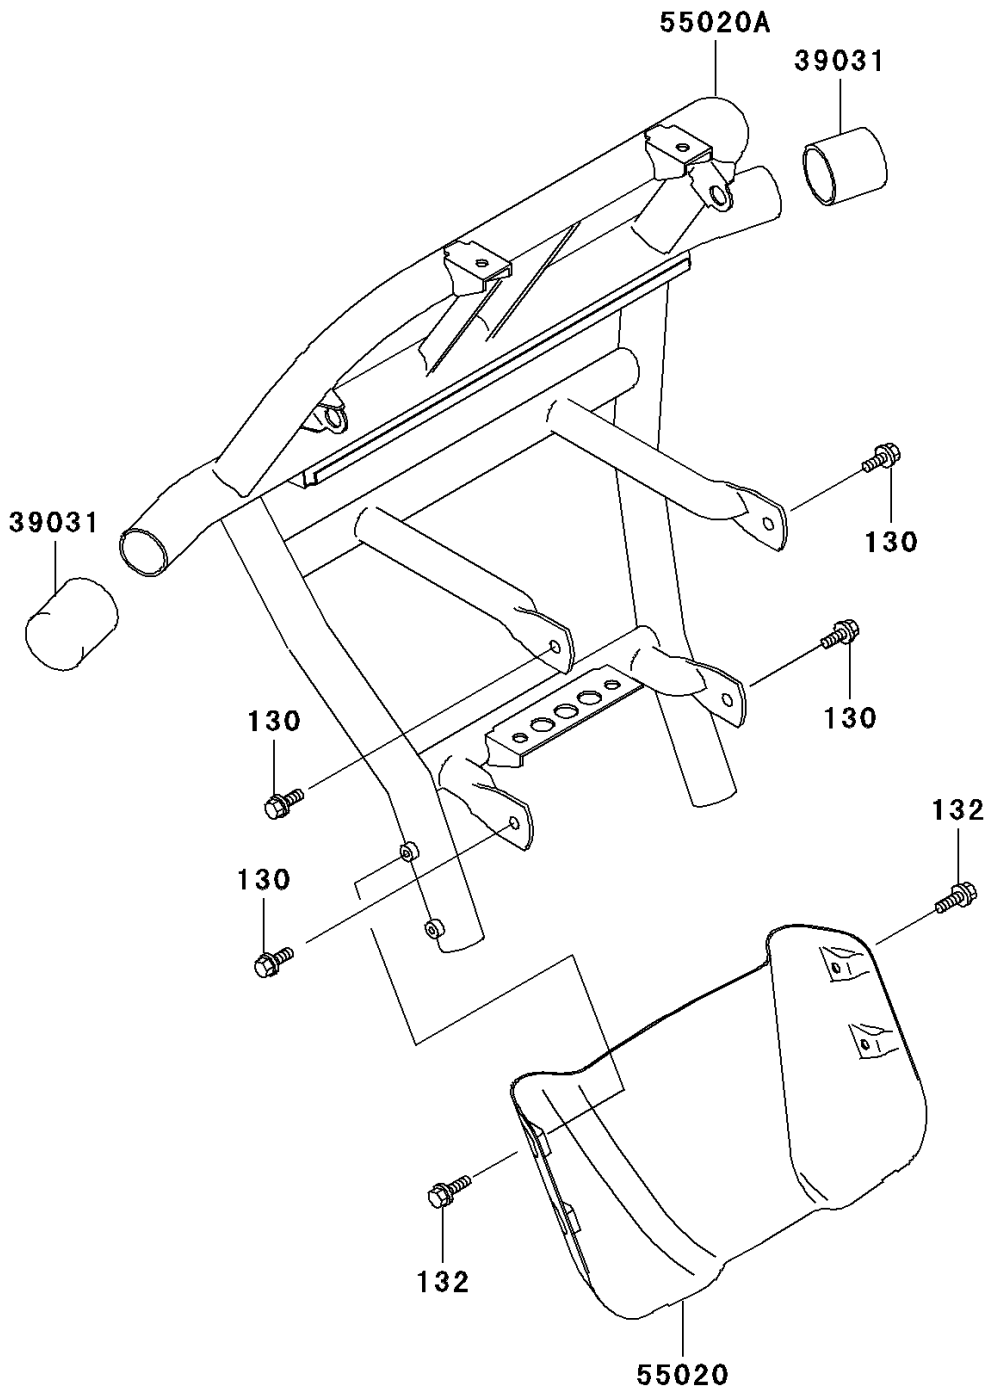

1999 Prairie 300 PARTS DIAGRAM

Guard(s)

F2680

1999 Prairie 300 PARTS LIST

Guard(s)

ITEM NAME	PART NUMBER	QUANTITY
BOLT-FLANGED,8X14 (Ref # 130)	130J0814	4
BOLT-FLANGED-SMALL,6X16 (Ref # 132)	132J0616	4
CAP-END,BUMPER PIPE (Ref # 39031)	39031-1059	2
GUARD,SKID,FR,P.C.GRAY (Ref # 55020)	55020-1649-CQ	1
GUARD,FR,P.C.GRAY (Ref # 55020A)	55020-1654-CQ	1