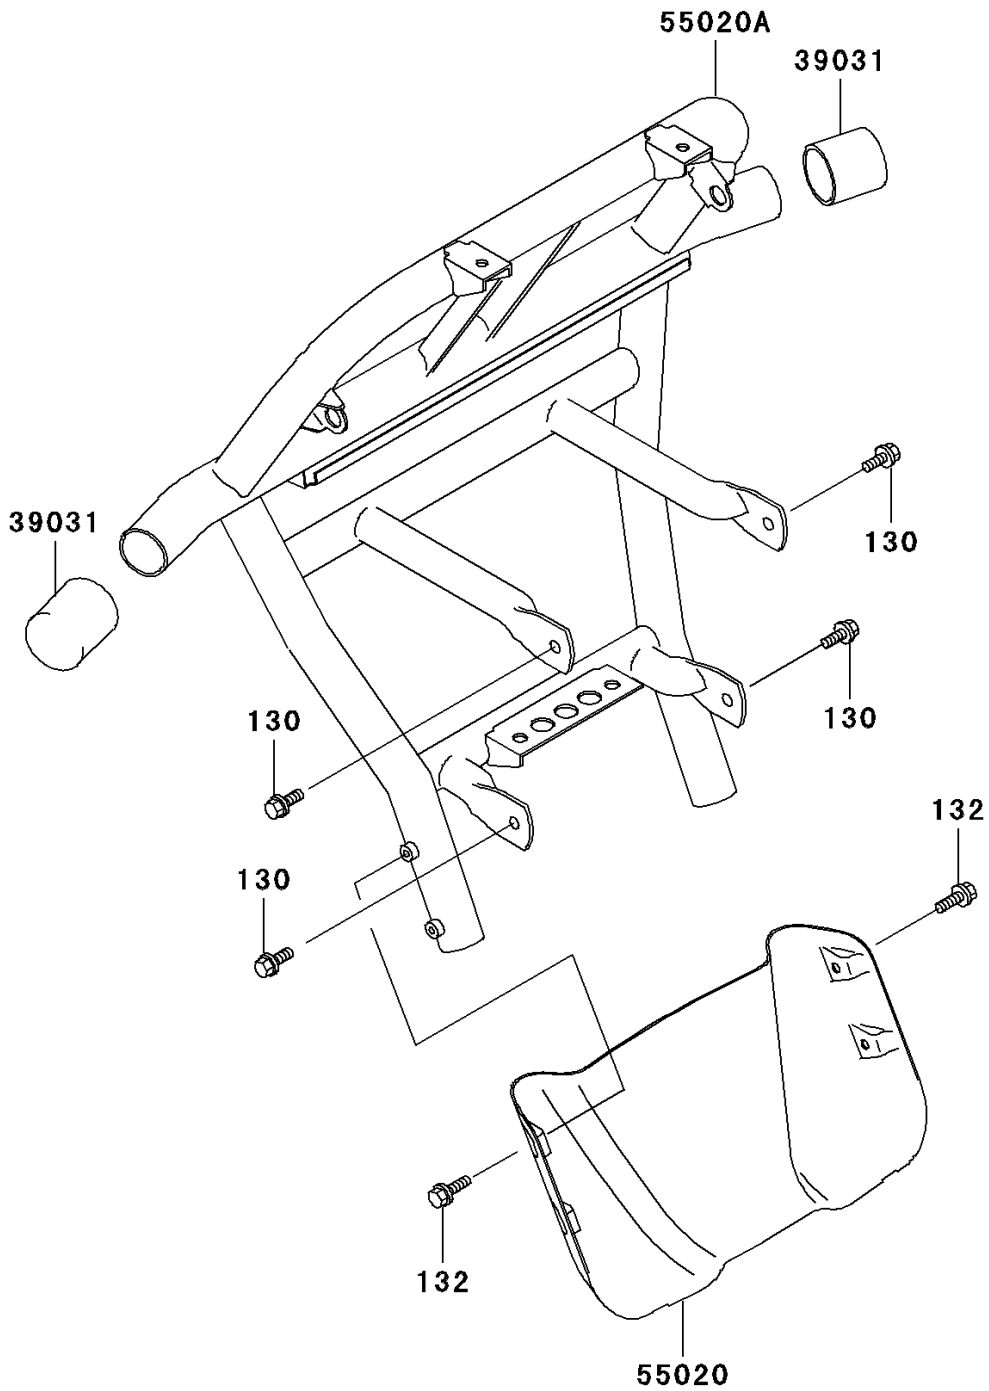

2000 Prairie 300 PARTS DIAGRAM

Guard(s)

F2680

2000 Prairie 300 PARTS LIST

Guard(s)

ITEM NAME	PART NUMBER	QUANTITY
BOLT-FLANGED,8X14 (Ref # 130)	130J0814	4
BOLT-FLANGED-SMALL,6X16 (Ref # 132)	132J0616	4
CAP-END,BUMPER PIPE (Ref # 39031)	39031-1059	2
GUARD,SKID,FR,P.C.GRAY (Ref # 55020)	55020-1649-CQ	1
GUARD,FR,P.C.GRAY (Ref # 55020A)	55020-1654-CQ	1