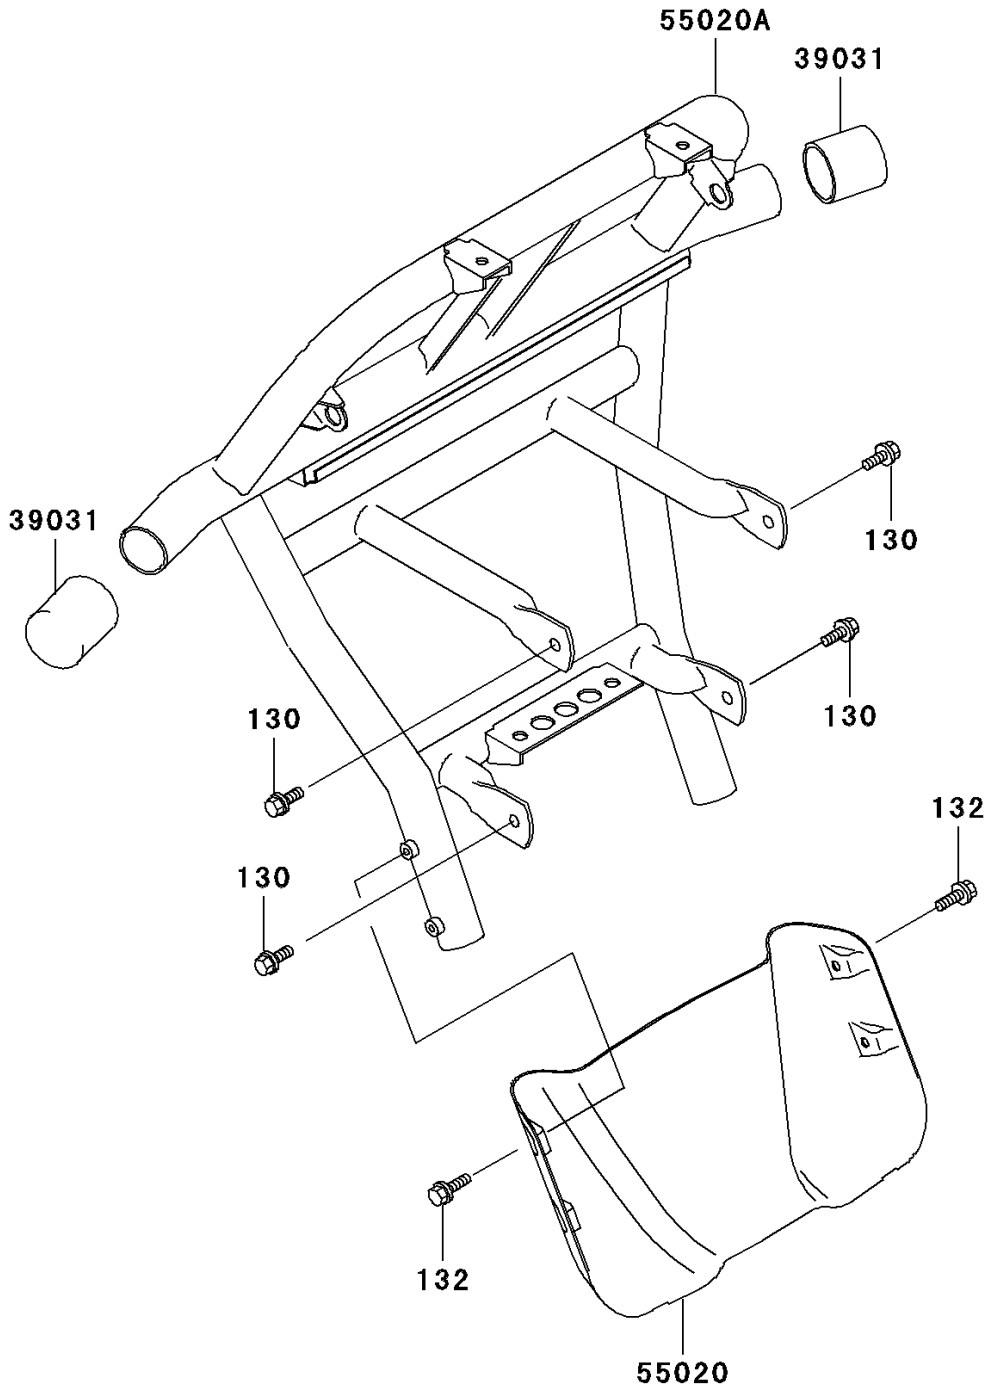

2001 Prairie 300 PARTS DIAGRAM

Guard(s)

F2680

2001 Prairie 300 PARTS LIST

Guard(s)

ITEM NAME	PART NUMBER	QUANTITY
BOLT-FLANGED,8X14 (Ref # 130)	130J0814	4
BOLT-FLANGED-SMALL,6X16 (Ref # 132)	132J0616	4
CAP-END,BUMPER PIPE (Ref # 39031)	39031-1059	2
GUARD,SKID,FR,P.C.GRAY (Ref # 55020)	55020-1649-CQ	1
GUARD,FR,P.C.GRAY (Ref # 55020A)	55020-1654-CQ	1