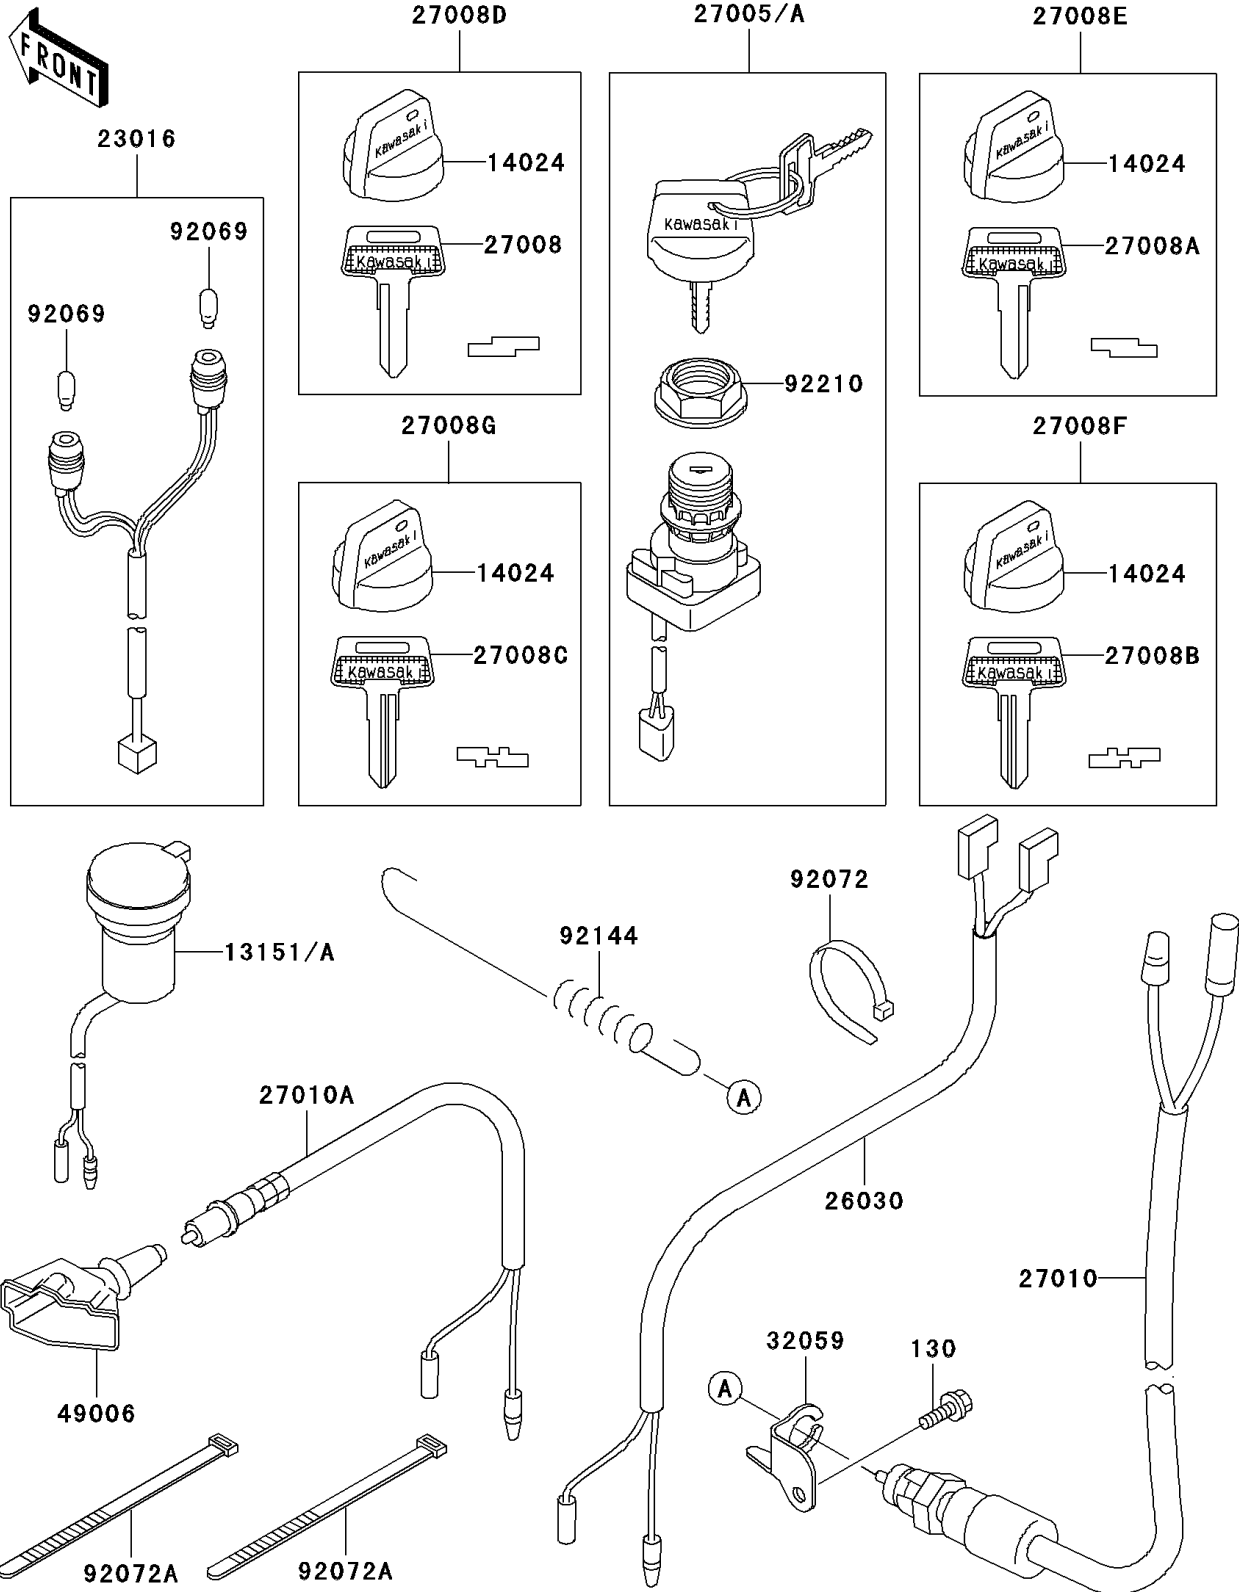

2000 Prairie 300 PARTS DIAGRAM

Ignition Switch

F2770

2000 Prairie 300 PARTS LIST

Ignition Switch

ITEM NAME	PART NUMBER	QUANTITY
BOLT-FLANGED,6X10 (Ref # 130)	130J0610	1
SWITCH-COMP,D.C.TERMINAL (Ref # 13151)	13151-1087	1
COVER,KEY (Ref # 14024)	14024-1551	4
LAMP-ASSY,NEUTRAL&REVERSE (Ref # 23016)	23016-1083	1
HARNESS (Ref # 26030)	26030-1058	1
SWITCH-ASSY-IGNITION (Ref # 27005A)	27005-1229	1
KEY-LOCK,BLANK (Ref # 27008)	27008-1041	1
KEY-LOCK,BLANK (Ref # 27008A)	27008-1042	1
KEY-LOCK,BLANK (Ref # 27008B)	27008-1043	1
KEY-LOCK,BLANK (Ref # 27008C)	27008-1044	1
KEY-LOCK,BLANK,W/COVER (Ref # 27008D)	27008-1132	1
KEY-LOCK,BLANK,W/COVER (Ref # 27008E)	27008-1133	1
KEY-LOCK,BLANK,W/COVER (Ref # 27008F)	27008-1134	1
KEY-LOCK,BLANK,W/COVER (Ref # 27008G)	27008-1135	1
SWITCH,BRAKE LAMP (Ref # 27010)	27010-025	1
SWITCH,BRAKE (Ref # 27010A)	27010-1294	1
BRACKET-SWITCH,REAR BRAKE (Ref # 32059)	32059-1136	1
BOOT (Ref # 49006)	49006-1261	1
BULB,12V 3W,T7 (Ref # 92069)	92069-1020	2
BAND,L=149 (Ref # 92072)	92072-031	1
BAND,L=186 (Ref # 92072A)	92072-056	2
SPRING,BRAKE LAMP SWITCH (Ref # 92144)	92144-1343	1
NUT,IGNITION SWITCH (Ref # 92210)	92210-1109	1