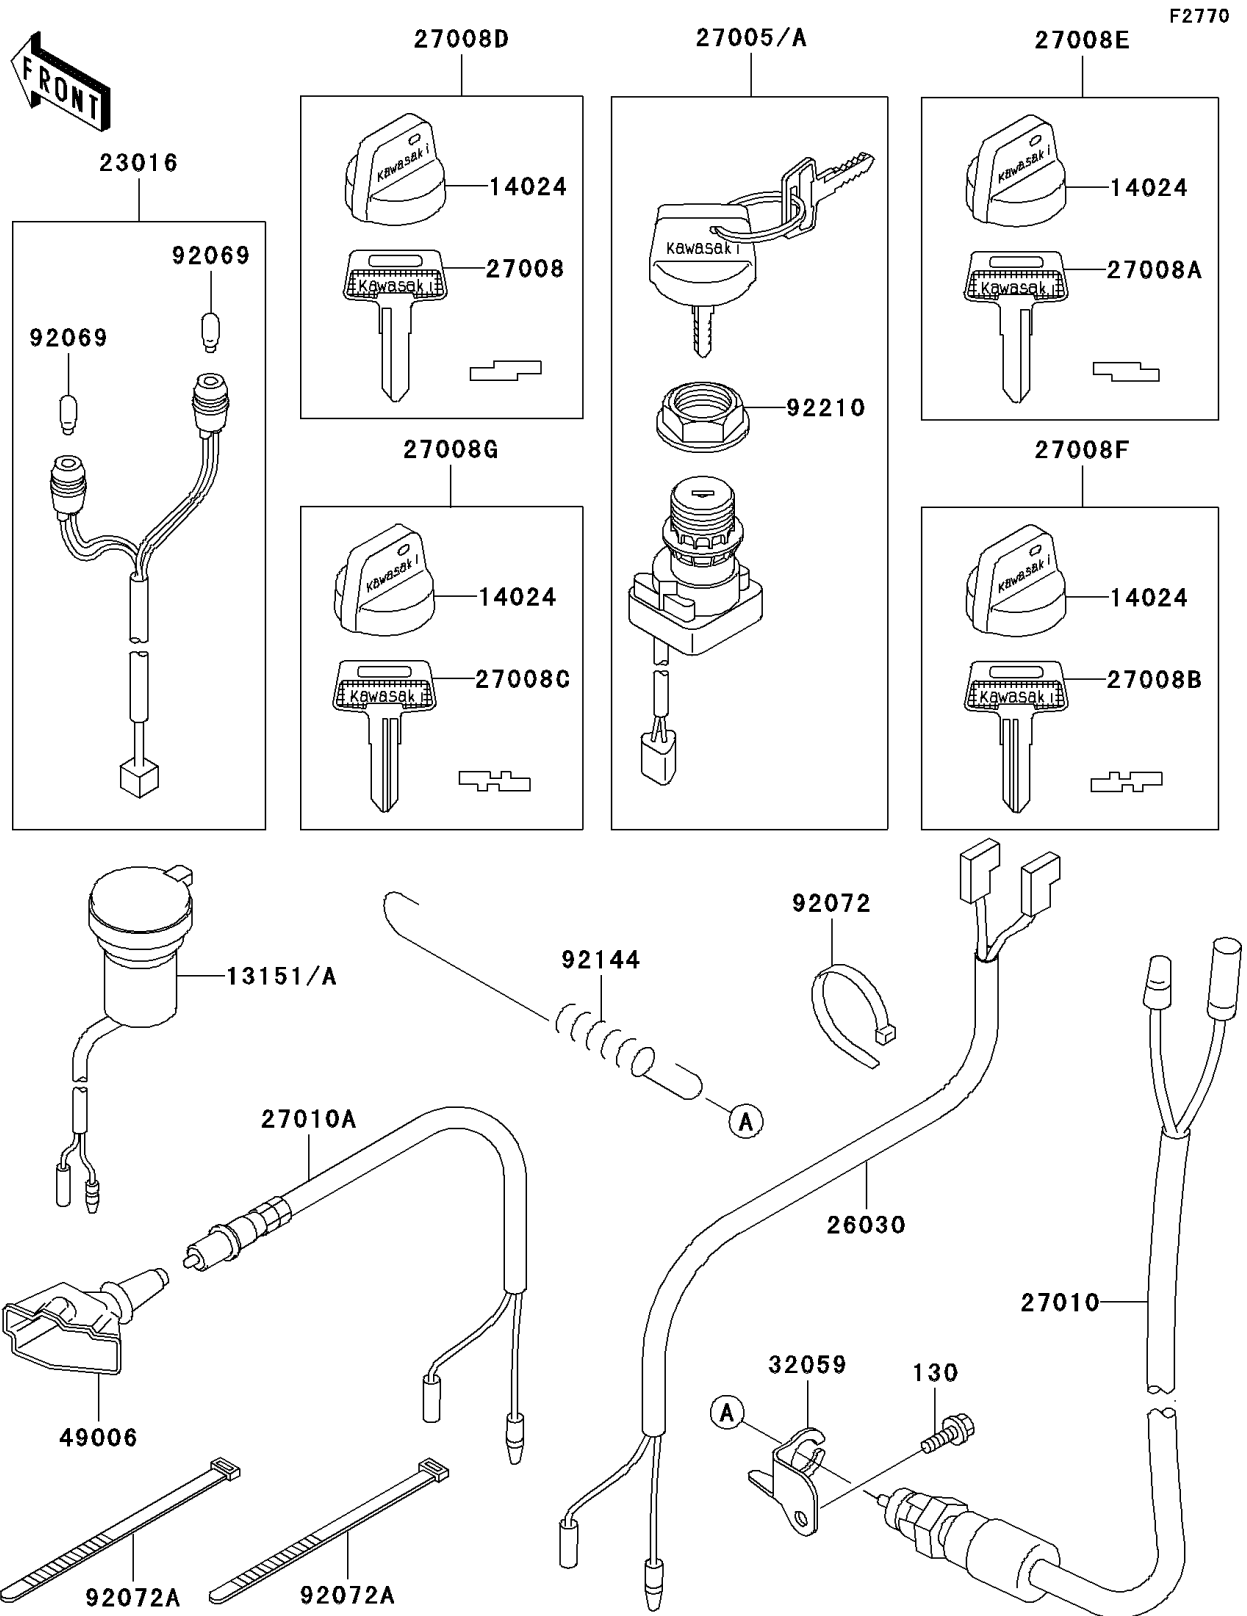

2001 Prairie 300 PARTS DIAGRAM

Ignition Switch

2001 Prairie 300 PARTS LIST

Ignition Switch

ITEM NAME	PART NUMBER	QUANTITY
BOLT-FLANGED,6X10 (Ref # 130)	130J0610	1
SWITCH-COMP,D.C.TERMINAL (Ref # 13151A)	13151-1094	1
COVER,KEY (Ref # 14024)	14024-1551	4
LAMP-ASSY,NEUTRAL&REVERSE (Ref # 23016)	23016-1083	1
HARNESS (Ref # 26030)	26030-1058	1
SWITCH-ASSY-IGNITION (Ref # 27005A)	27005-1229	1
KEY-LOCK,BLANK (Ref # 27008)	27008-1041	1
KEY-LOCK,BLANK (Ref # 27008A)	27008-1042	1
KEY-LOCK,BLANK (Ref # 27008B)	27008-1043	1
KEY-LOCK,BLANK (Ref # 27008C)	27008-1044	1
KEY-LOCK,BLANK,W/COVER (Ref # 27008D)	27008-1132	1
KEY-LOCK,BLANK,W/COVER (Ref # 27008E)	27008-1133	1
KEY-LOCK,BLANK,W/COVER (Ref # 27008F)	27008-1134	1
KEY-LOCK,BLANK,W/COVER (Ref # 27008G)	27008-1135	1
SWITCH,BRAKE LAMP (Ref # 27010)	27010-025	1
SWITCH,BRAKE (Ref # 27010A)	27010-1294	1
BRACKET-SWITCH,REAR BRAKE (Ref # 32059)	32059-1136	1
BOOT (Ref # 49006)	49006-1261	1
BULB,12V 3W,T7 (Ref # 92069)	92069-1020	2
BAND,L=149 (Ref # 92072)	92072-031	1
BAND,L=186 (Ref # 92072A)	92072-056	2
SPRING,BRAKE LAMP SWITCH (Ref # 92144)	92144-1343	1
NUT,IGNITION SWITCH (Ref # 92210)	92210-1109	1