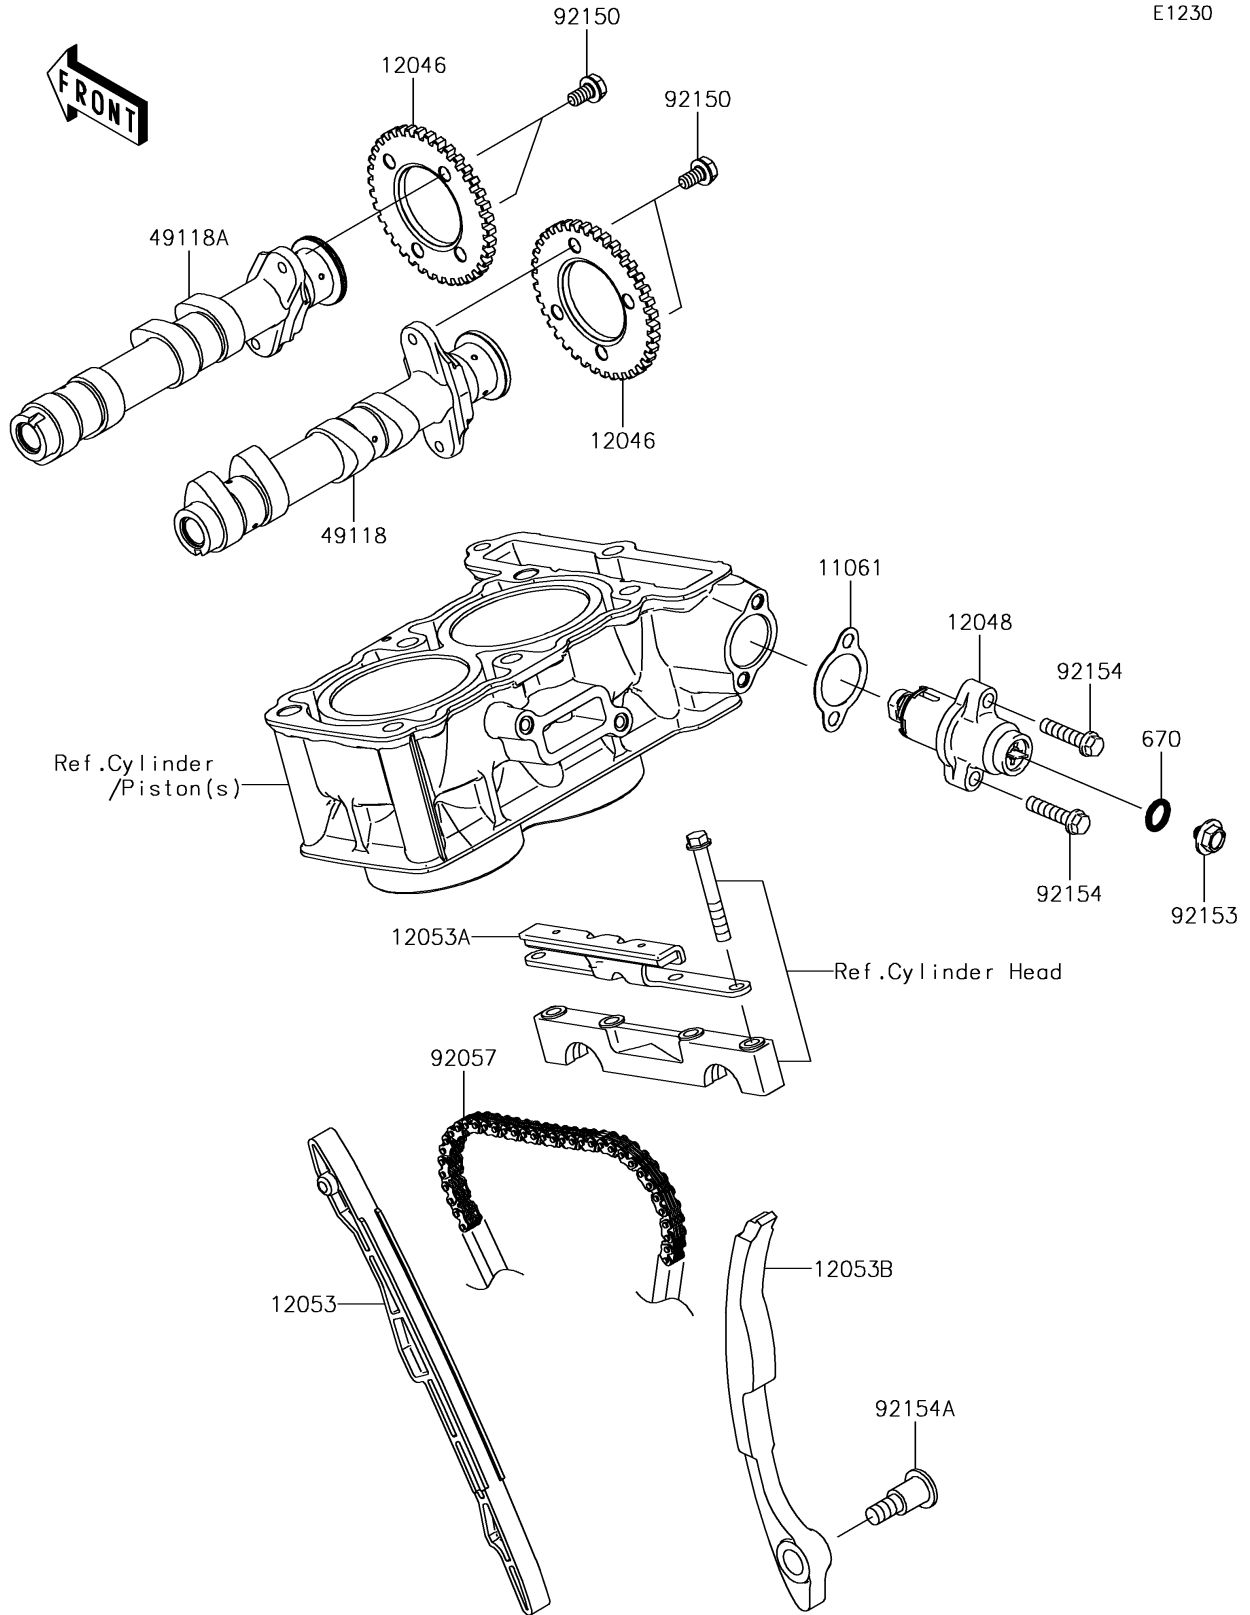

2016 Ninja 300 PARTS DIAGRAM

Camshaft(s)/Tensioner

E1230

2016 Ninja 300 PARTS LIST

Camshaft(s)/Tensioner

ITEM NAME	PART NUMBER	QUANTITY
GASKET (Ref # 11061)	11061-0792	1
SPROCKET,38T (Ref # 12046)	12046-0072	2
TENSIONER-ASSY (Ref # 12048)	12048-0084	1
GUIDE-CHAIN,FR (Ref # 12053)	12053-0102	1
GUIDE-CHAIN,UPP (Ref # 12053A)	12053-0139	1
GUIDE-CHAIN,RR (Ref # 12053B)	12053-0191	1
CAMSHAFT-COMP,INTAKE (Ref # 49118)	49118-0742	1
CAMSHAFT-COMP,EXHAUST (Ref # 49118A)	49118-0743	1
O RING,10MM (Ref # 670)	670D2010	1
CHAIN,CAM,92RH2010-124M (Ref # 92057)	92057-0595	1
BOLT,FLANGED,6X11 (Ref # 92150)	92150-1725	4
BOLT,FLANGED,6X6 (Ref # 92153)	92153-1763	1
BOLT,FLANGED,6X25 (Ref # 92154)	92154-0819	2
BOLT,SOCKET,8X29.2 (Ref # 92154A)	92154-0953	1