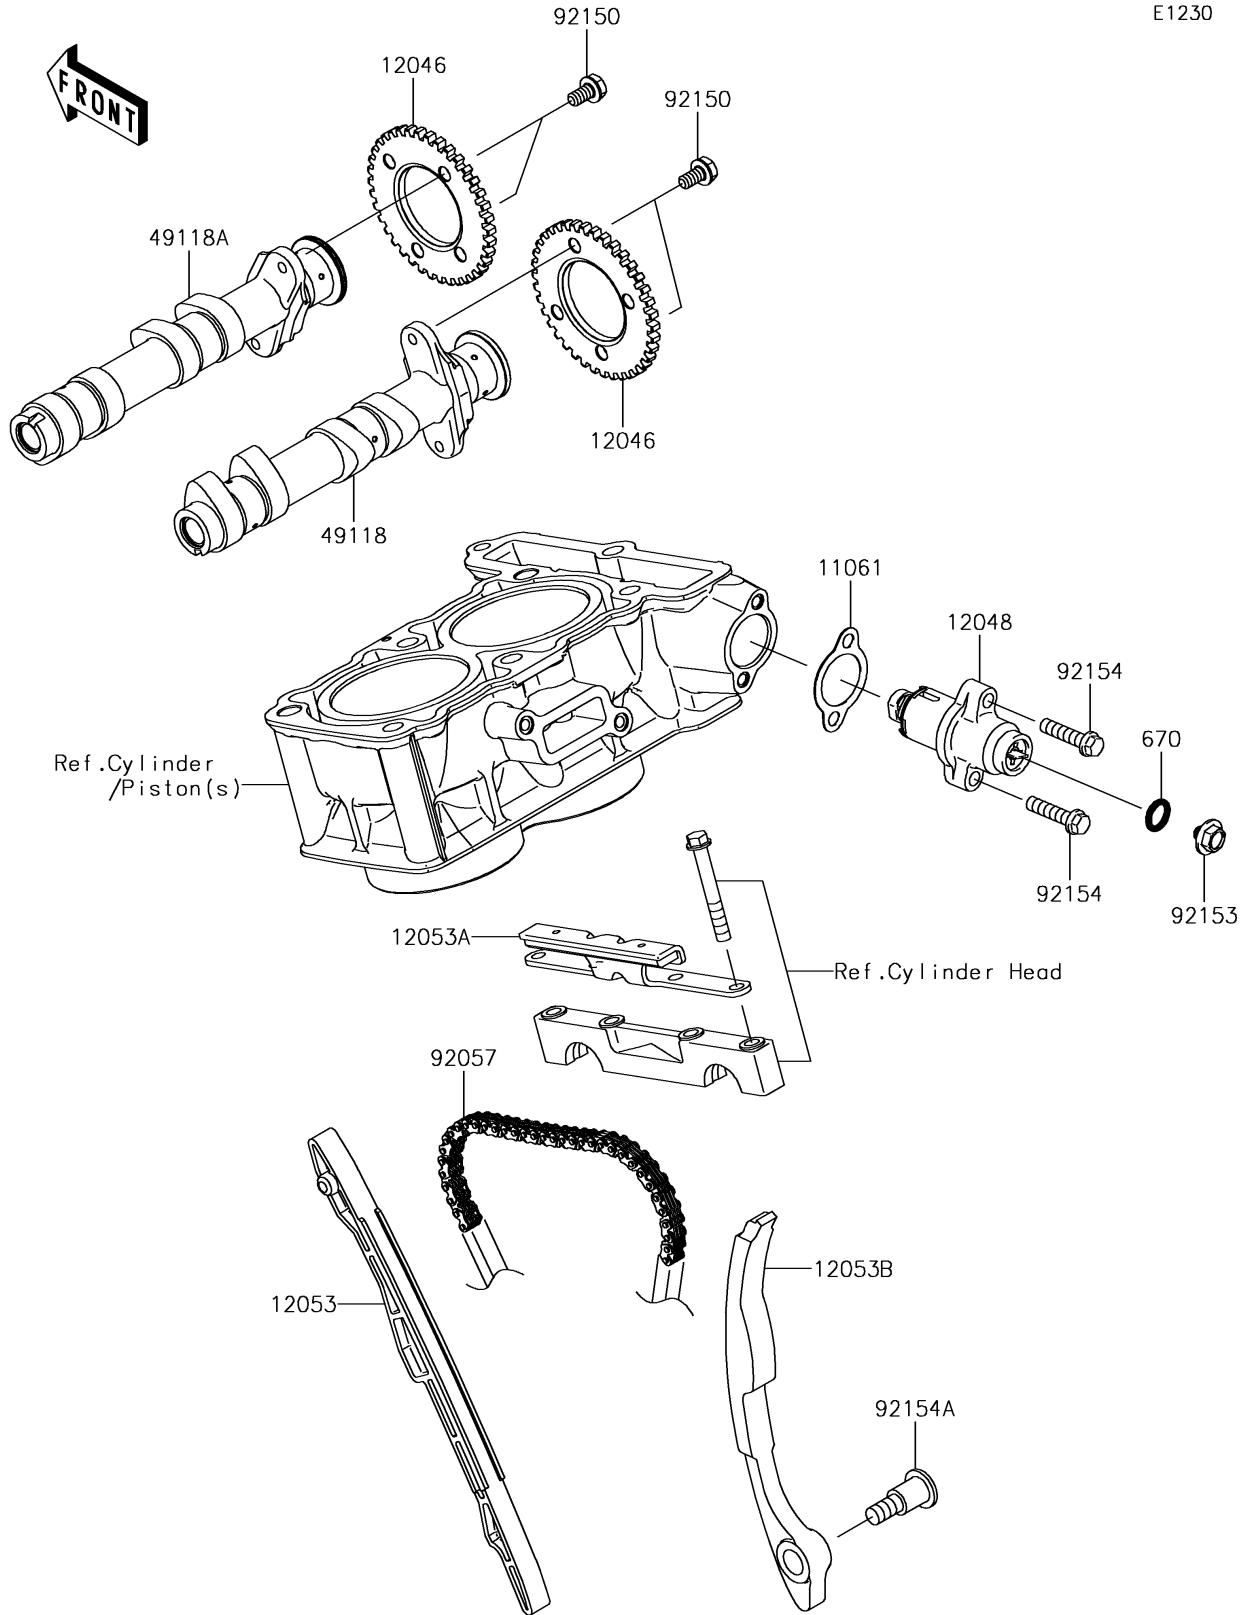

2017 Ninja 300 PARTS DIAGRAM

Camshaft(s)/Tensioner

E1230

2017 Ninja 300 PARTS LIST

Camshaft(s)/Tensioner

ITEM NAME	PART NUMBER	QUANTITY
GASKET (Ref # 11061)	11061-0792	1
SPROCKET,38T (Ref # 12046)	12046-0072	2
TENSIONER-ASSY (Ref # 12048)	12048-0084	1
GUIDE-CHAIN,FR (Ref # 12053)	12053-0102	1
GUIDE-CHAIN,UPP (Ref # 12053A)	12053-0139	1
GUIDE-CHAIN,RR (Ref # 12053B)	12053-0191	1
CAMSHAFT-COMP,INTAKE (Ref # 49118)	49118-0742	1
CAMSHAFT-COMP,EXHAUST (Ref # 49118A)	49118-0743	1
O RING,10MM (Ref # 670)	670D2010	1
CHAIN,CAM,92RH2010-124M (Ref # 92057)	92057-0595	1
BOLT,FLANGED,6X11 (Ref # 92150)	92150-1725	4
BOLT,FLANGED,6X6 (Ref # 92153)	92153-1763	1
BOLT,FLANGED,6X25 (Ref # 92154)	92154-0819	2
BOLT,SOCKET,8X29.2 (Ref # 92154A)	92154-0953	1