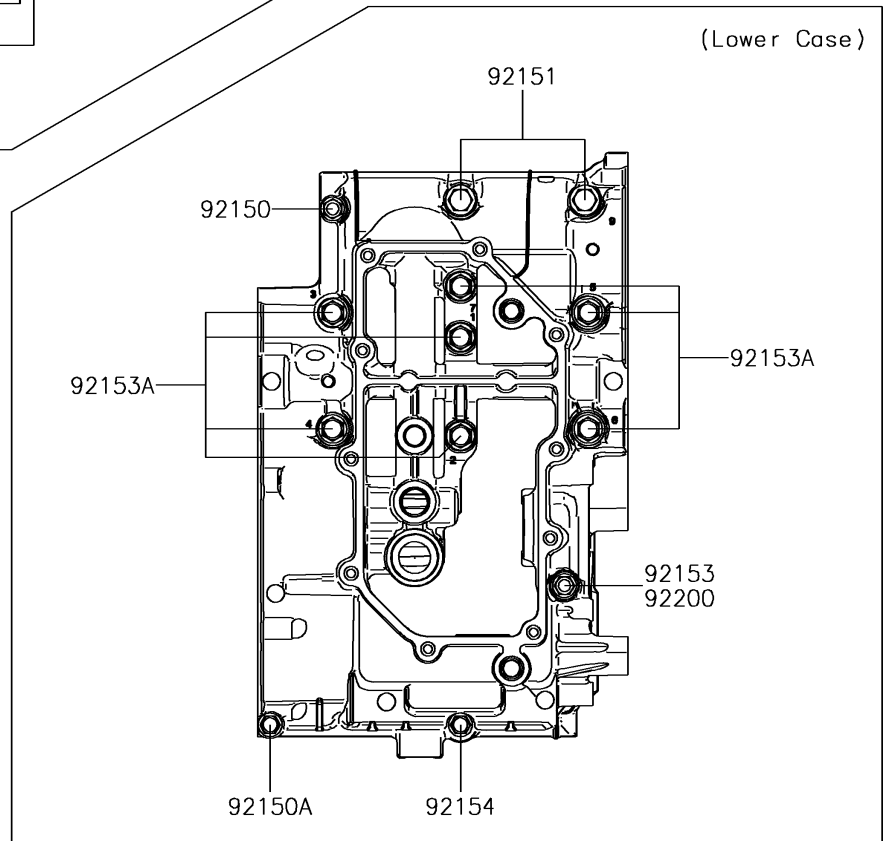

2017 Ninja 300 PARTS DIAGRAM

Crankcase Bolt Pattern(-EX300AEA99329)

E1412

2017 Ninja 300 PARTS LIST

Crankcase Bolt Pattern(-EX300AEA99329)

ITEM NAME	PART NUMBER	QUANTITY
BOLT,6X38 (Ref # 92150)	92150-1301	1
BOLT,6X60 (Ref # 92150A)	92150-1548	2
BOLT,8X73 (Ref # 92151)	92151-1462	2
BOLT,6X85,WHITE (Ref # 92153)	92153-0927	4
BOLT,FLANGED,8X90 (Ref # 92153A)	92153-1632	7
BOLT,FLANGED,6X135 (Ref # 92154)	92154-1189	1
WASHER,6.3X13.5X1 (Ref # 92200)	92200-0788	2