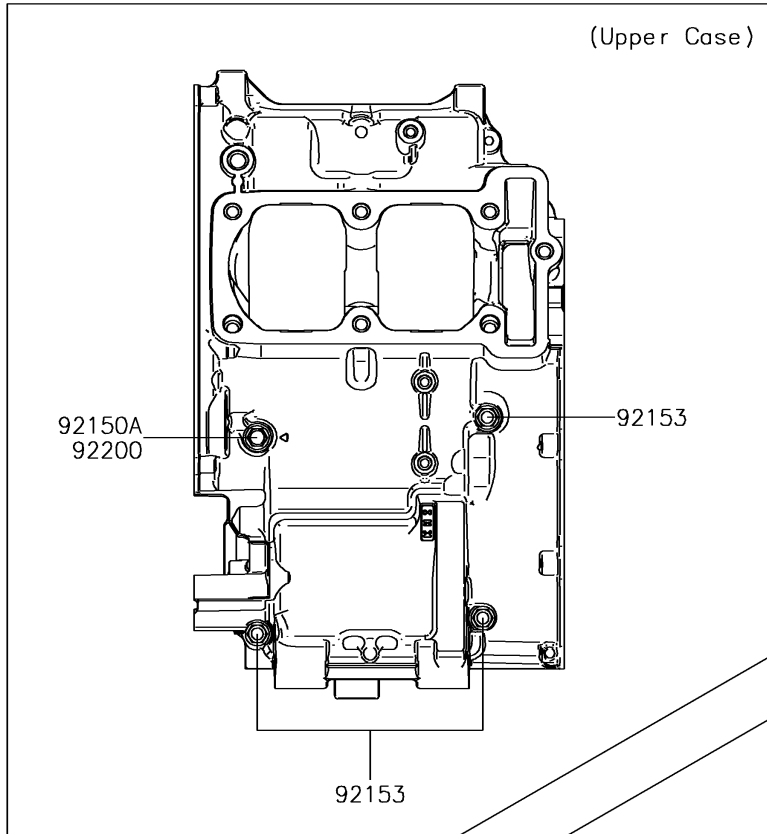

2017 Ninja 300 PARTS DIAGRAM

Crankcase Bolt Pattern(-EX300AEA99329)

E1412

2017 Ninja 300 PARTS LIST

Crankcase Bolt Pattern(-EX300AEA99329)

ITEM NAME	PART NUMBER	QUANTITY
BOLT,6X38 (Ref # 92150)	92150-1301	1
BOLT,6X60 (Ref # 92150A)	92150-1548	2
BOLT,8X73 (Ref # 92151)	92151-1462	2
BOLT,6X85,WHITE (Ref # 92153)	92153-0927	4
BOLT,FLANGED,8X90 (Ref # 92153A)	92153-1632	7
BOLT,FLANGED,6X135 (Ref # 92154)	92154-1189	1
WASHER,6.3X13.5X1 (Ref # 92200)	92200-0788	2