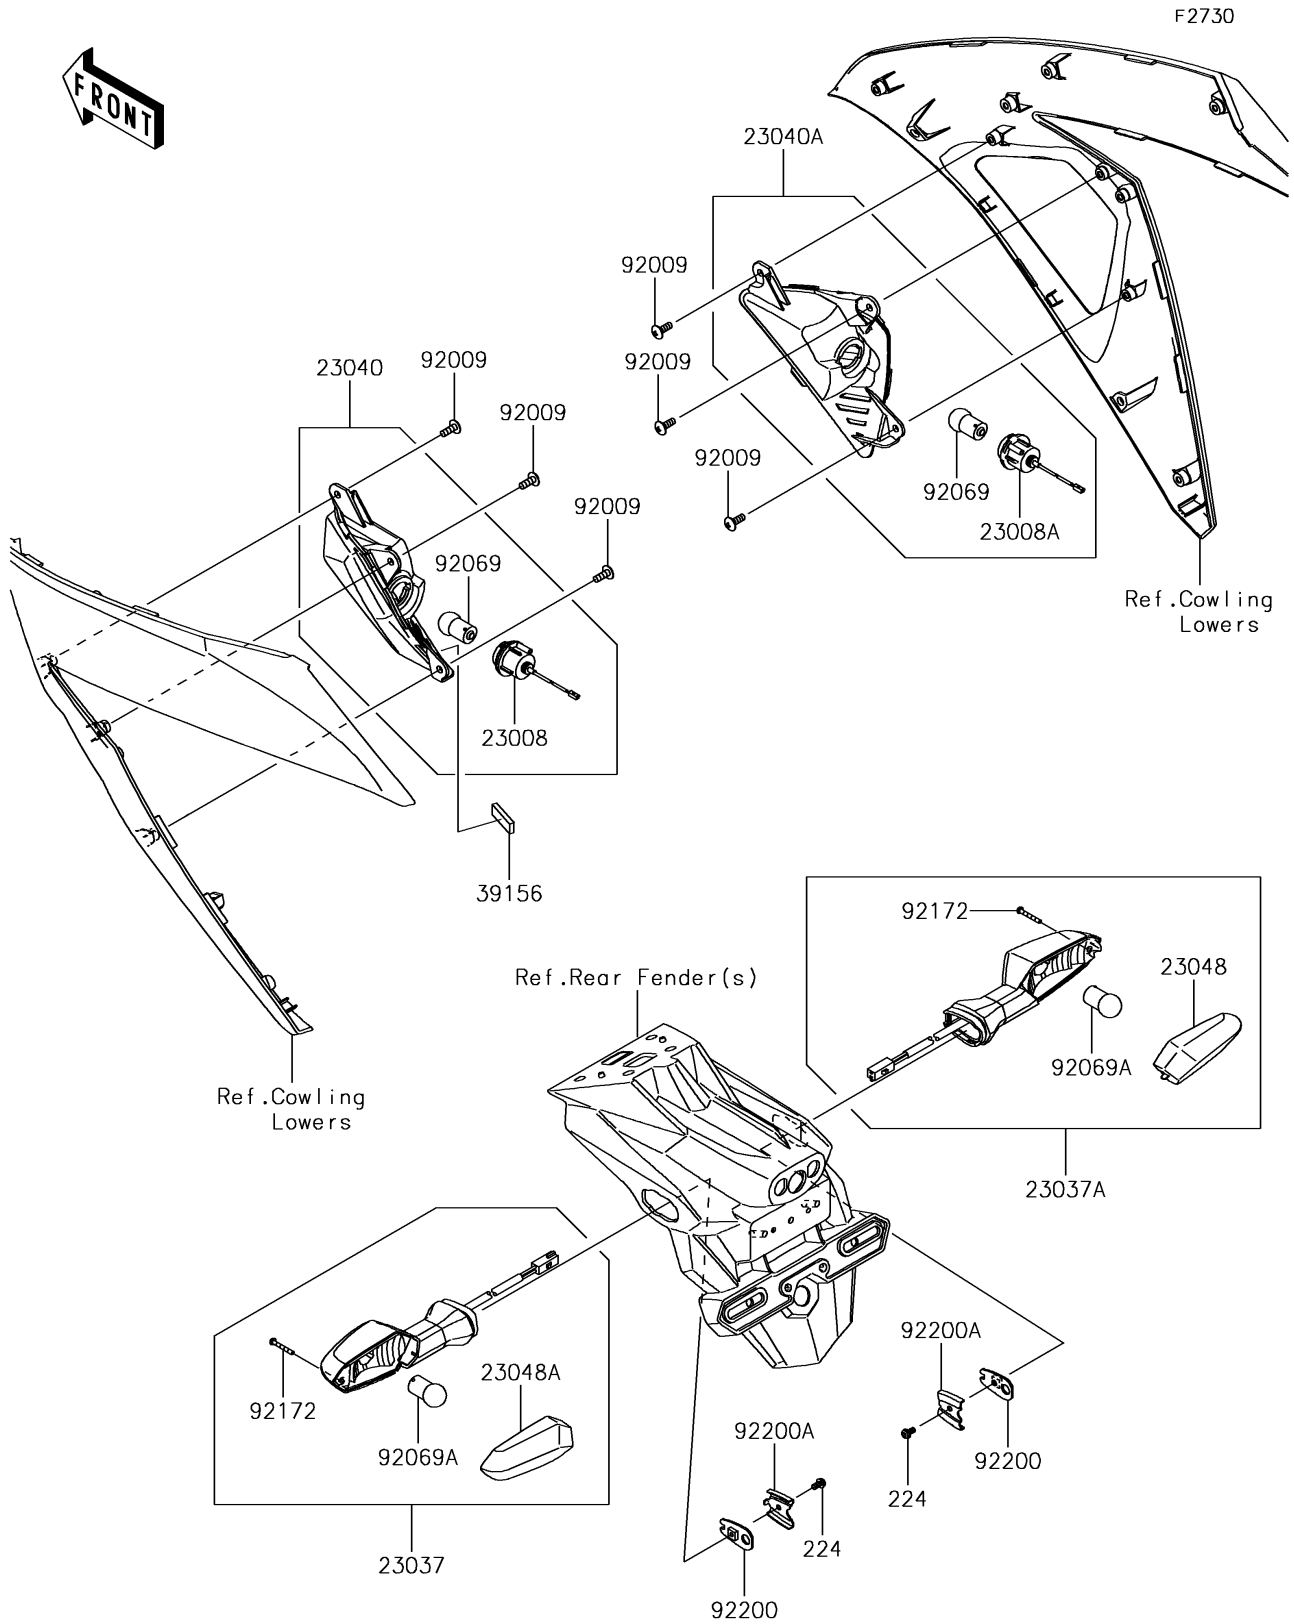

2017 Ninja 300 PARTS DIAGRAM

Turn Signals

2017 Ninja 300 PARTS LIST

Turn Signals

ITEM NAME	PART NUMBER	QUANTITY
SCREW-PAN-WP-CROS,4X8 (Ref # 224)	224AB0408	2
SOCKET-ASSY,LH (Ref # 23008)	23008-0163	1
SOCKET-ASSY,RH (Ref # 23008A)	23008-0164	1
LAMP-ASSY-SIGNAL,RR,LH (Ref # 23037)	23037-0304	1
LAMP-ASSY-SIGNAL,RR,RH (Ref # 23037A)	23037-0305	1
LAMP-SIGNAL,FR,LH (Ref # 23040)	23040-0127	1
LAMP-SIGNAL,FR,RH (Ref # 23040A)	23040-0128	1
LENS-SIGNAL LAMP,RR,RH (Ref # 23048)	23048-0025	1
LENS-SIGNAL LAMP,RR,LH (Ref # 23048A)	23048-0026	1
PAD,10X30X4 (Ref # 39156)	39156-0927	1
SCREW,TAPPING,5X14 (Ref # 92009)	92009-1197	6
BULB,12V 10W (Ref # 92069)	92069-0058	2
BULB,12V 10W (Ref # 92069A)	92069-0076	2
SCREW,2.9X22 (Ref # 92172)	92172-0395	2
WASHER,SIGNAL LAMP (Ref # 92200)	92200-0164	2
WASHER,SIGNAL LAMP (Ref # 92200A)	92200-0165	2