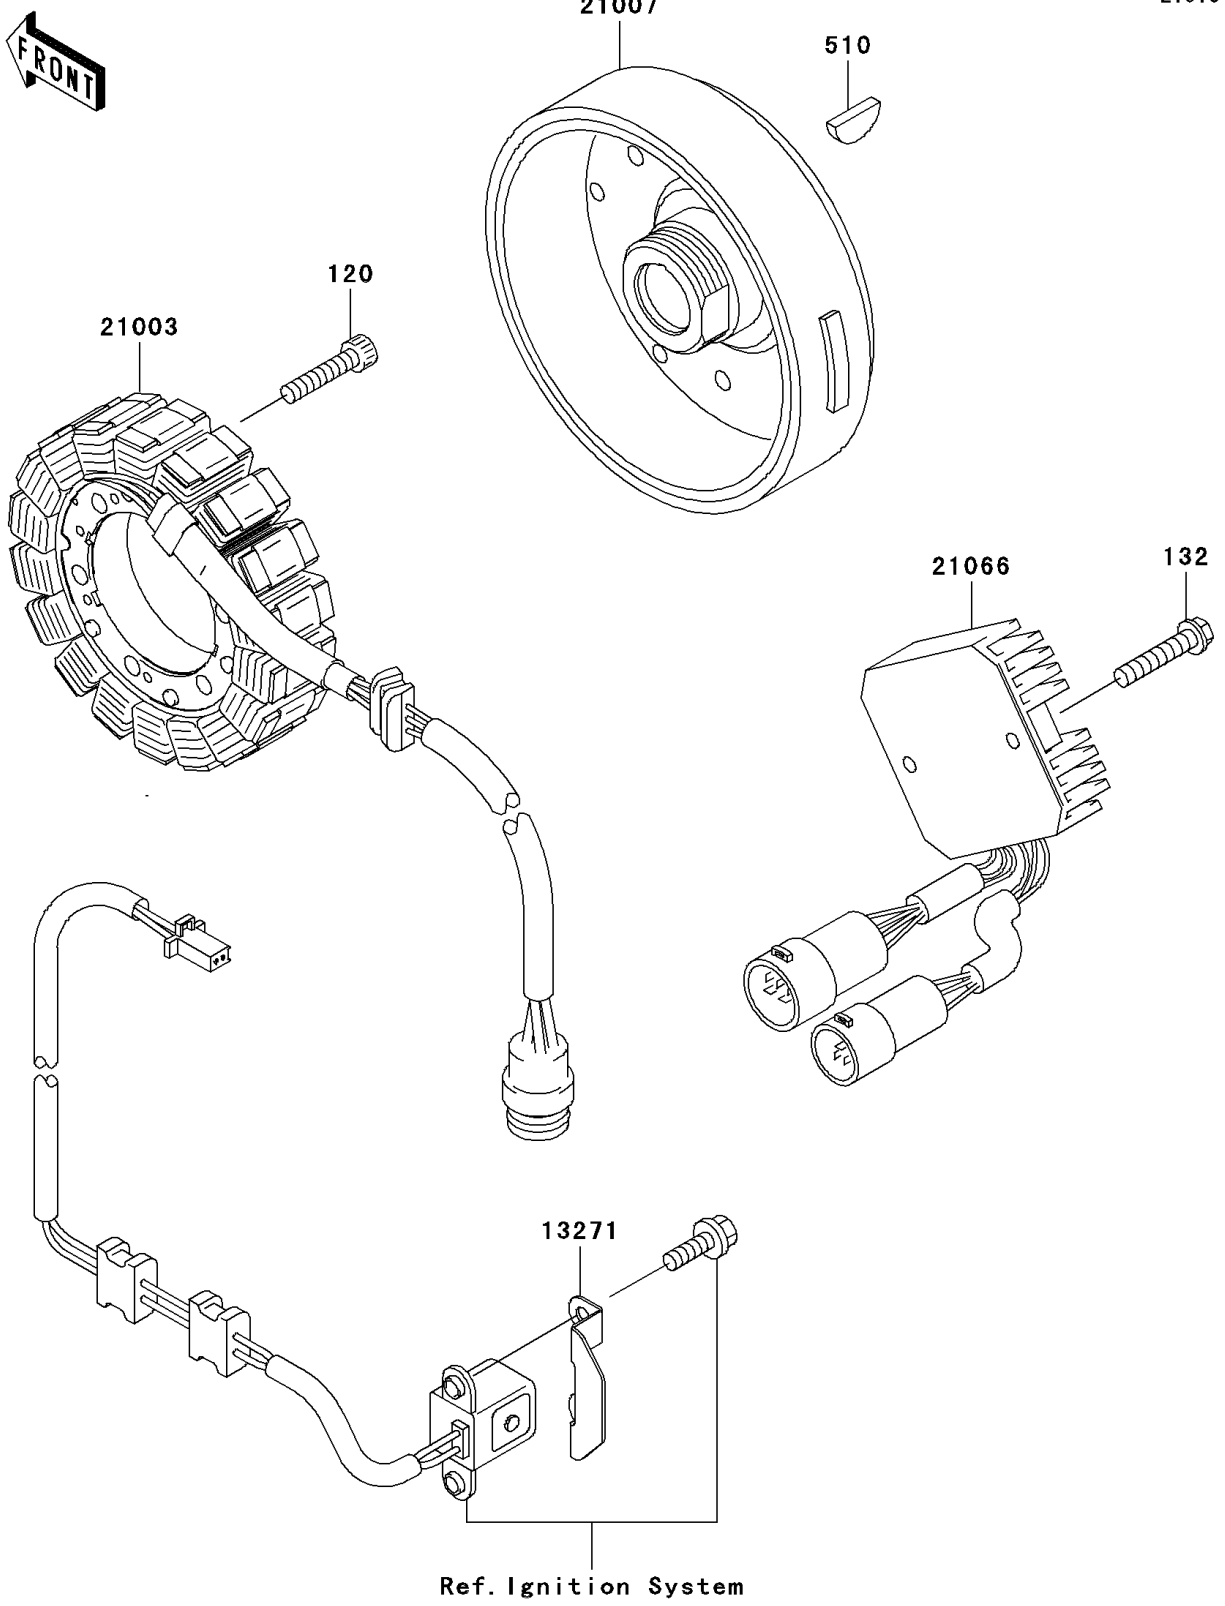

2003 Prairie 360 4X4 PARTS DIAGRAM

Generator

E1810

2003 Prairie 360 4X4 PARTS LIST

Generator

ITEM NAME	PART NUMBER	QUANTITY
BOLT-SOCKET,6X28 (Ref # 120)	120P0628	3
BOLT-FLANGED-SMALL,6X30 (Ref # 132)	132Y0630	2
KEY-WOODRUFF (Ref # 510)	510A4200	1
PLATE (Ref # 13271)	13271-1369	1
STATOR (Ref # 21003)	21003-1387	1
ROTOR (Ref # 21007)	21007-1400	1
REGULATOR-VOLTAGE (Ref # 21066)	21066-1112	1