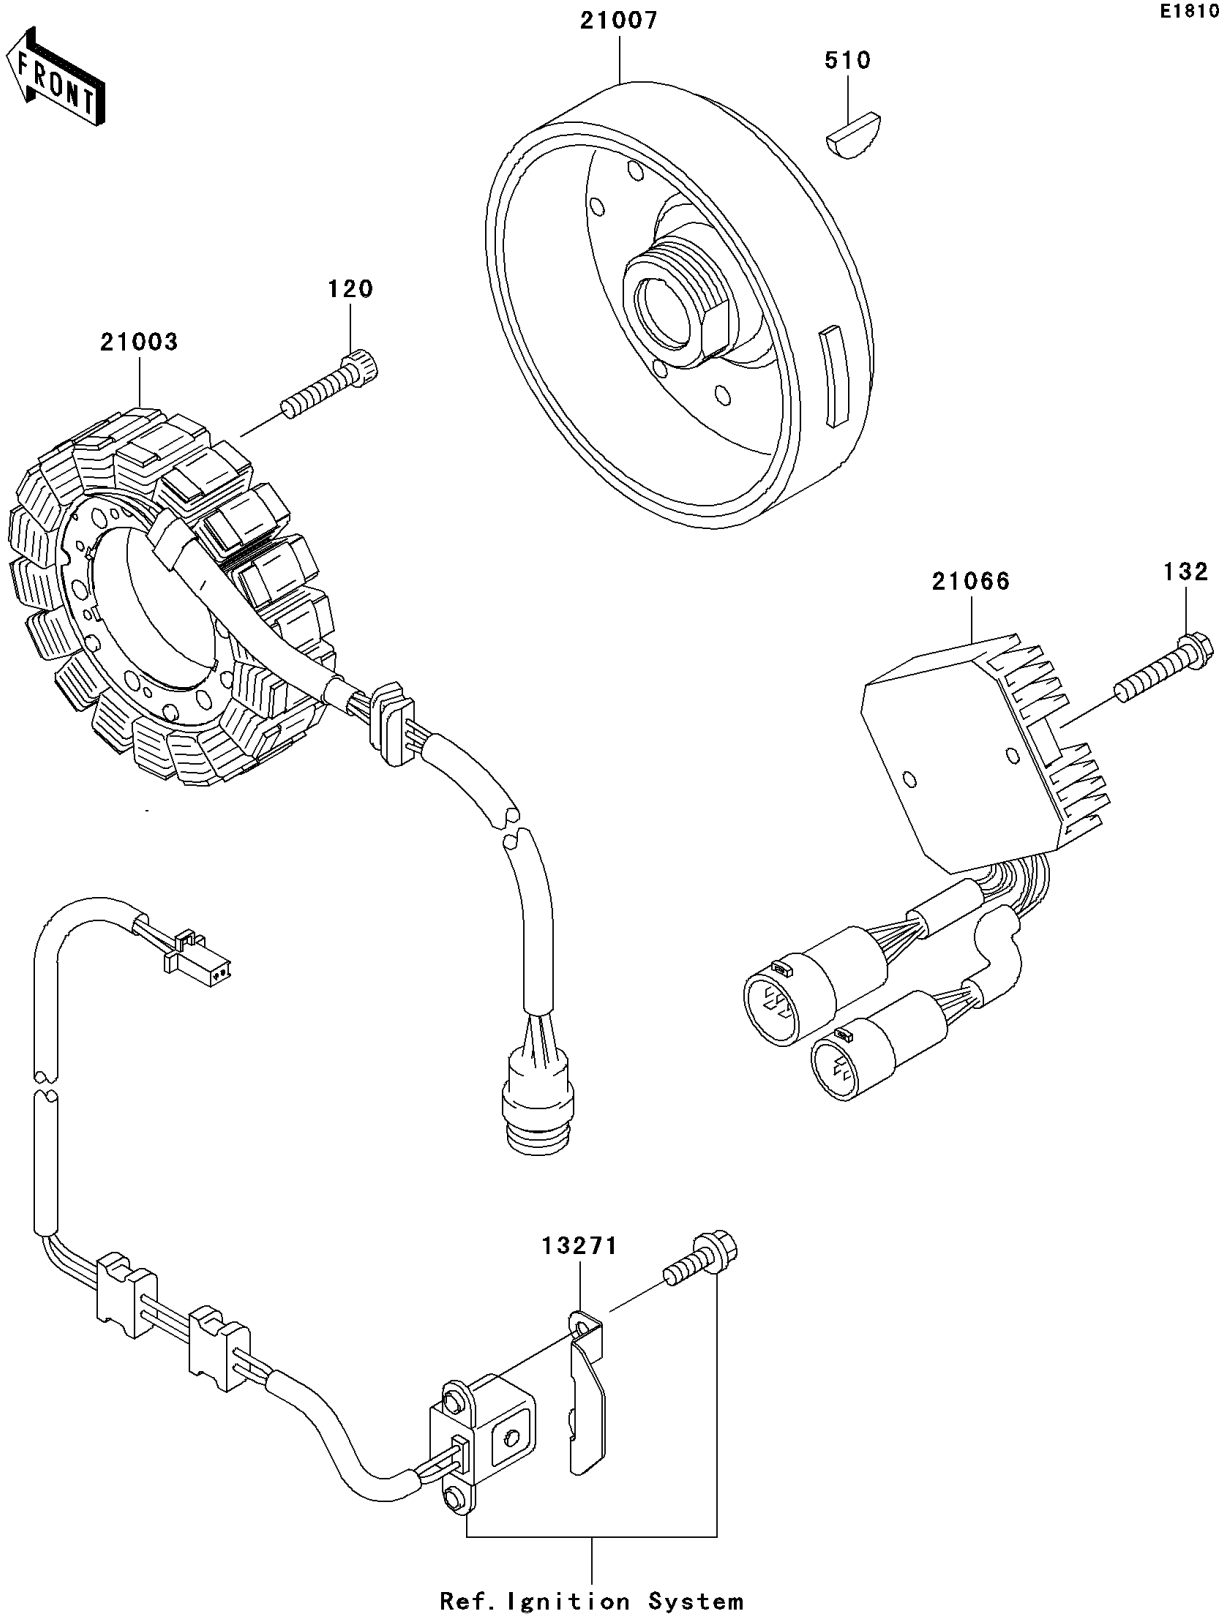

# 2004 Prairie 360 4X4 PARTS DIAGRAM

Generator

## 2004 Prairie 360 4X4 PARTS LIST

### Generator

ITEM NAME	PART NUMBER	QUANTITY
BOLT-SOCKET,6X28 (Ref # 120)	120P0628	3
BOLT-FLANGED-SMALL,6X30 (Ref # 132)	132Y0630	2
KEY-WOODRUFF (Ref # 510)	510A4200	1
PLATE (Ref # 13271)	13271-1369	1
STATOR (Ref # 21003)	21003-1387	1
ROTOR (Ref # 21007)	21007-1400	1
REGULATOR-VOLTAGE (Ref # 21066)	21066-1112	1