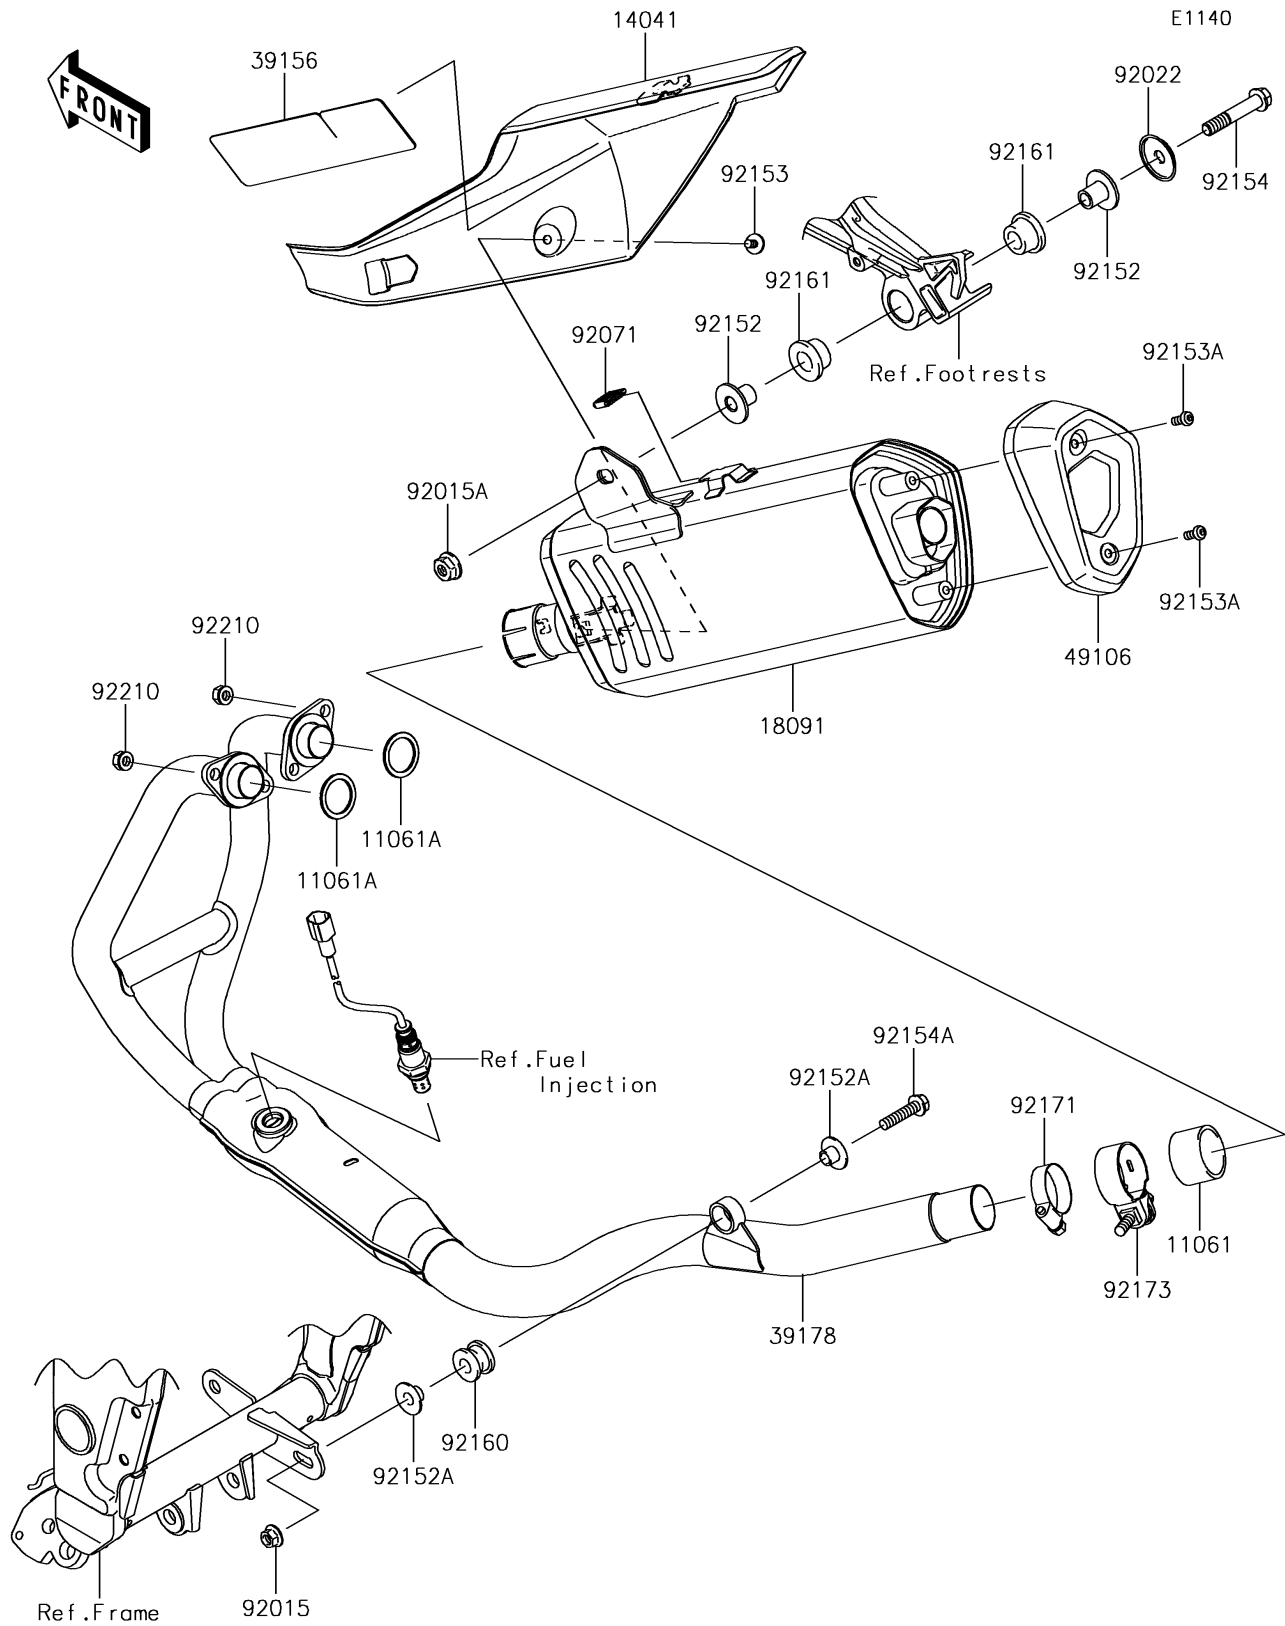

# 2016 Ninja 300 ABS PARTS DIAGRAM

Muffler(s)

## 2016 Ninja 300 ABS PARTS LIST

### Muffler(s)

ITEM NAME	PART NUMBER	QUANTITY
GASKET,EXHAUST PIPE CONNECTING (Ref # 11061)	11061-0432	1
GASKET,EXHAUST PIPE (Ref # 11061A)	11061-0791	2
COVER-COMP,MUFFLER (Ref # 14041)	14041-0572	1
BODY-COMP-MUFFLER (Ref # 18091)	18091-0953	1
PAD (Ref # 39156)	39156-0928	1
MANIFOLD-COMP-EXHAUST (Ref # 39178)	39178-0228	1
COVER-MUFFLER,END (Ref # 49106)	49106-0747	1
NUT,FLANGED,8MM (Ref # 92015)	92015-1014	1
NUT,FLANGED,10MM (Ref # 92015A)	92015-1387	1
WASHER (Ref # 92022)	92022-289	1
GROMMET (Ref # 92071)	92071-0712	1
COLLAR (Ref # 92152)	92152-1682	2
COLLAR (Ref # 92152A)	92152-1692	2
BOLT,SOCKET,6X10 (Ref # 92153)	92153-1800	1
BOLT,SOCKET,6X14 (Ref # 92153A)	92153-1886	2
BOLT,FLANGED,10X55 (Ref # 92154)	92154-0070	1
BOLT,FLANGED,8X35 (Ref # 92154A)	92154-1061	1
DAMPER,MUFFLER MOUNT (Ref # 92160)	92160-1116	1
DAMPER (Ref # 92161)	92161-1497	2
CLAMP (Ref # 92171)	92171-0059	1
CLAMP,42MM (Ref # 92173)	92173-0942	1
NUT,8MM (Ref # 92210)	92210-1242	4