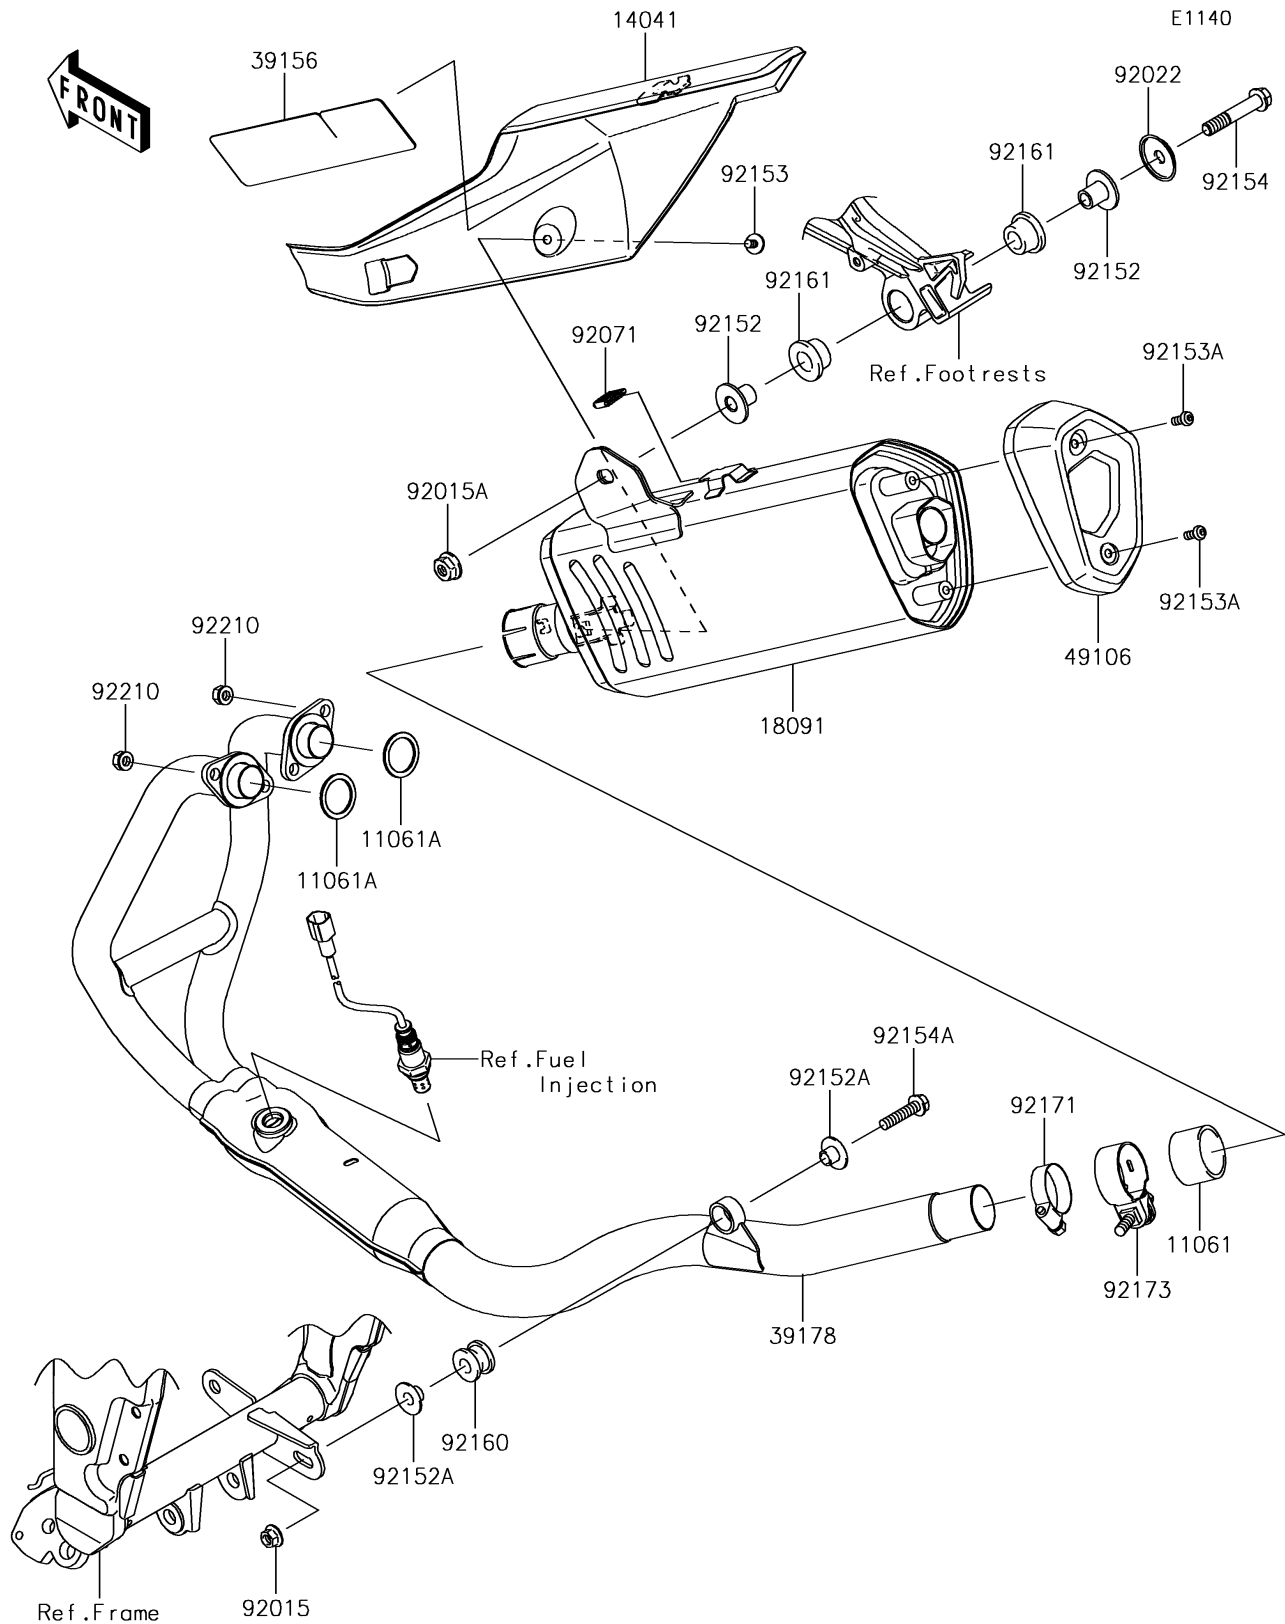

2016 Ninja 300 ABS KRT Edition PARTS DIAGRAM

Muffler(s)

2016 Ninja 300 ABS KRT Edition PARTS LIST

Muffler(s)

ITEM NAME	PART NUMBER	QUANTITY
GASKET,EXHAUST PIPE CONNECTING (Ref # 11061)	11061-0432	1
GASKET,EXHAUST PIPE (Ref # 11061A)	11061-0791	2
COVER-COMP,MUFFLER (Ref # 14041)	14041-0572	1
BODY-COMP-MUFFLER (Ref # 18091)	18091-0953	1
PAD (Ref # 39156)	39156-0928	1
MANIFOLD-COMP-EXHAUST (Ref # 39178)	39178-0228	1
COVER-MUFFLER,END (Ref # 49106)	49106-0747	1
NUT,FLANGED,8MM (Ref # 92015)	92015-1014	1
NUT,FLANGED,10MM (Ref # 92015A)	92015-1387	1
WASHER (Ref # 92022)	92022-289	1
GROMMET (Ref # 92071)	92071-0712	1
COLLAR (Ref # 92152)	92152-1682	2
COLLAR (Ref # 92152A)	92152-1692	2
BOLT,SOCKET,6X10 (Ref # 92153)	92153-1800	1
BOLT,SOCKET,6X14 (Ref # 92153A)	92153-1886	2
BOLT,FLANGED,10X55 (Ref # 92154)	92154-0070	1
BOLT,FLANGED,8X35 (Ref # 92154A)	92154-1061	1
DAMPER,MUFFLER MOUNT (Ref # 92160)	92160-1116	1
DAMPER (Ref # 92161)	92161-1497	2
CLAMP (Ref # 92171)	92171-0059	1
CLAMP,42MM (Ref # 92173)	92173-0942	1
NUT,8MM (Ref # 92210)	92210-1242	4