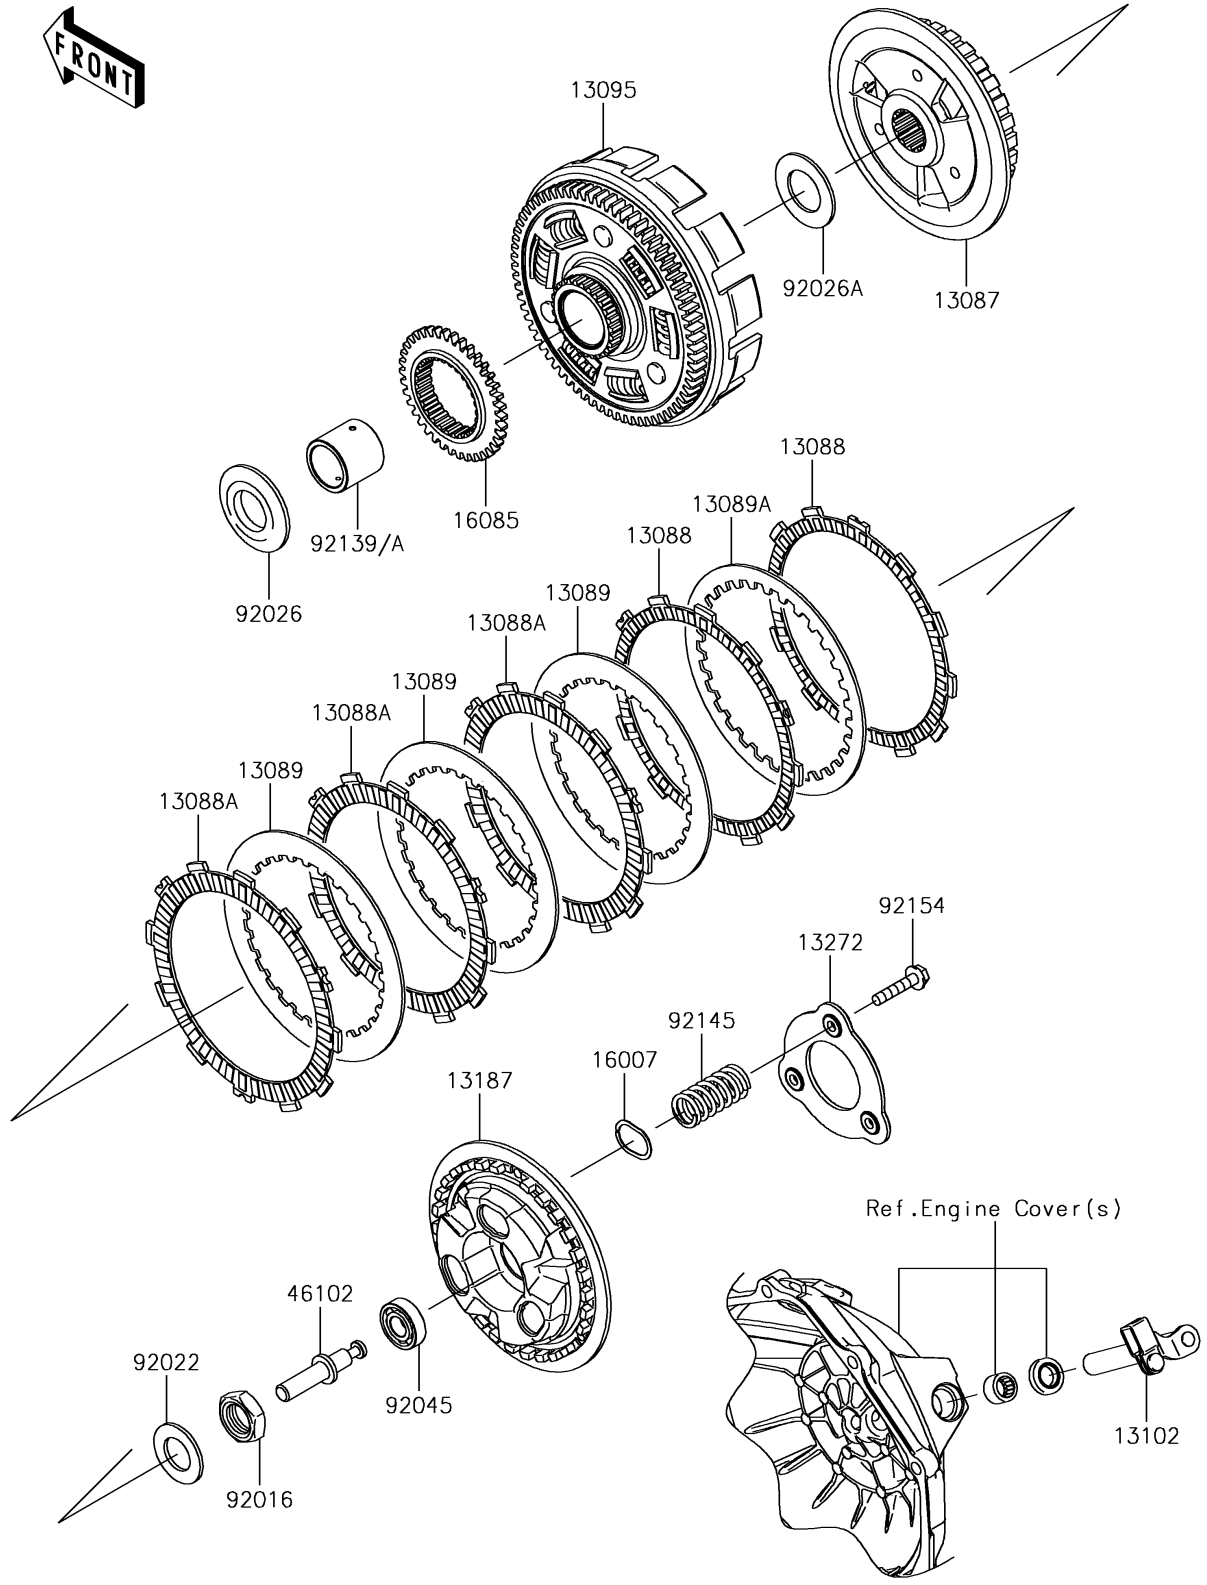

2017 Ninja 300 ABS PARTS DIAGRAM

Clutch

E1350

2017 Ninja 300 ABS PARTS LIST

Clutch

ITEM NAME	PART NUMBER	QUANTITY
-----------	-------------	----------