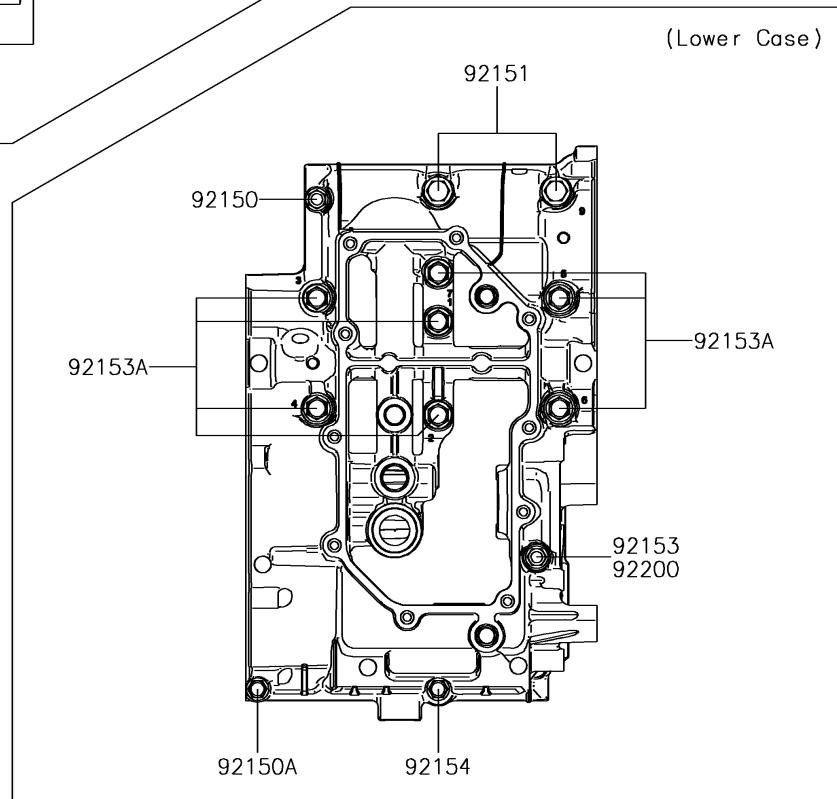

2016 Ninja 300 ABS KRT Edition PARTS DIAGRAM

Crankcase Bolt Pattern(-EX300AEA99329)

E1412

2016 Ninja 300 ABS KRT Edition PARTS LIST

Crankcase Bolt Pattern(-EX300AEA99329)

ITEM NAME	PART NUMBER	QUANTITY
BOLT,6X38 (Ref # 92150)	92150-1301	1
BOLT,6X60 (Ref # 92150A)	92150-1548	2
BOLT,8X73 (Ref # 92151)	92151-1462	2
BOLT,6X85,WHITE (Ref # 92153)	92153-0927	4
BOLT,FLANGED,8X90 (Ref # 92153A)	92153-1632	7
BOLT,FLANGED,6X135 (Ref # 92154)	92154-1189	1
WASHER,6.3X13.5X1 (Ref # 92200)	92200-0788	2