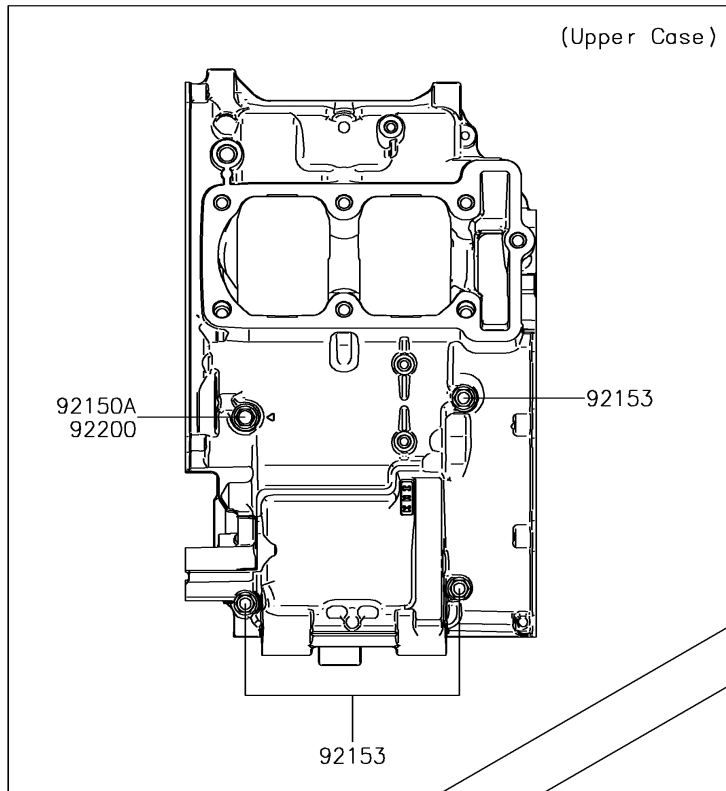

2016 Ninja 300 ABS KRT Edition PARTS DIAGRAM

Crankcase Bolt Pattern(-EX300AEA99329)

E1412

2016 Ninja 300 ABS KRT Edition PARTS LIST

Crankcase Bolt Pattern(-EX300AEA99329)

ITEM NAME	PART NUMBER	QUANTITY
BOLT,6X38 (Ref # 92150)	92150-1301	1
BOLT,6X60 (Ref # 92150A)	92150-1548	2
BOLT,8X73 (Ref # 92151)	92151-1462	2
BOLT,6X85,WHITE (Ref # 92153)	92153-0927	4
BOLT,FLANGED,8X90 (Ref # 92153A)	92153-1632	7
BOLT,FLANGED,6X135 (Ref # 92154)	92154-1189	1
WASHER,6.3X13.5X1 (Ref # 92200)	92200-0788	2