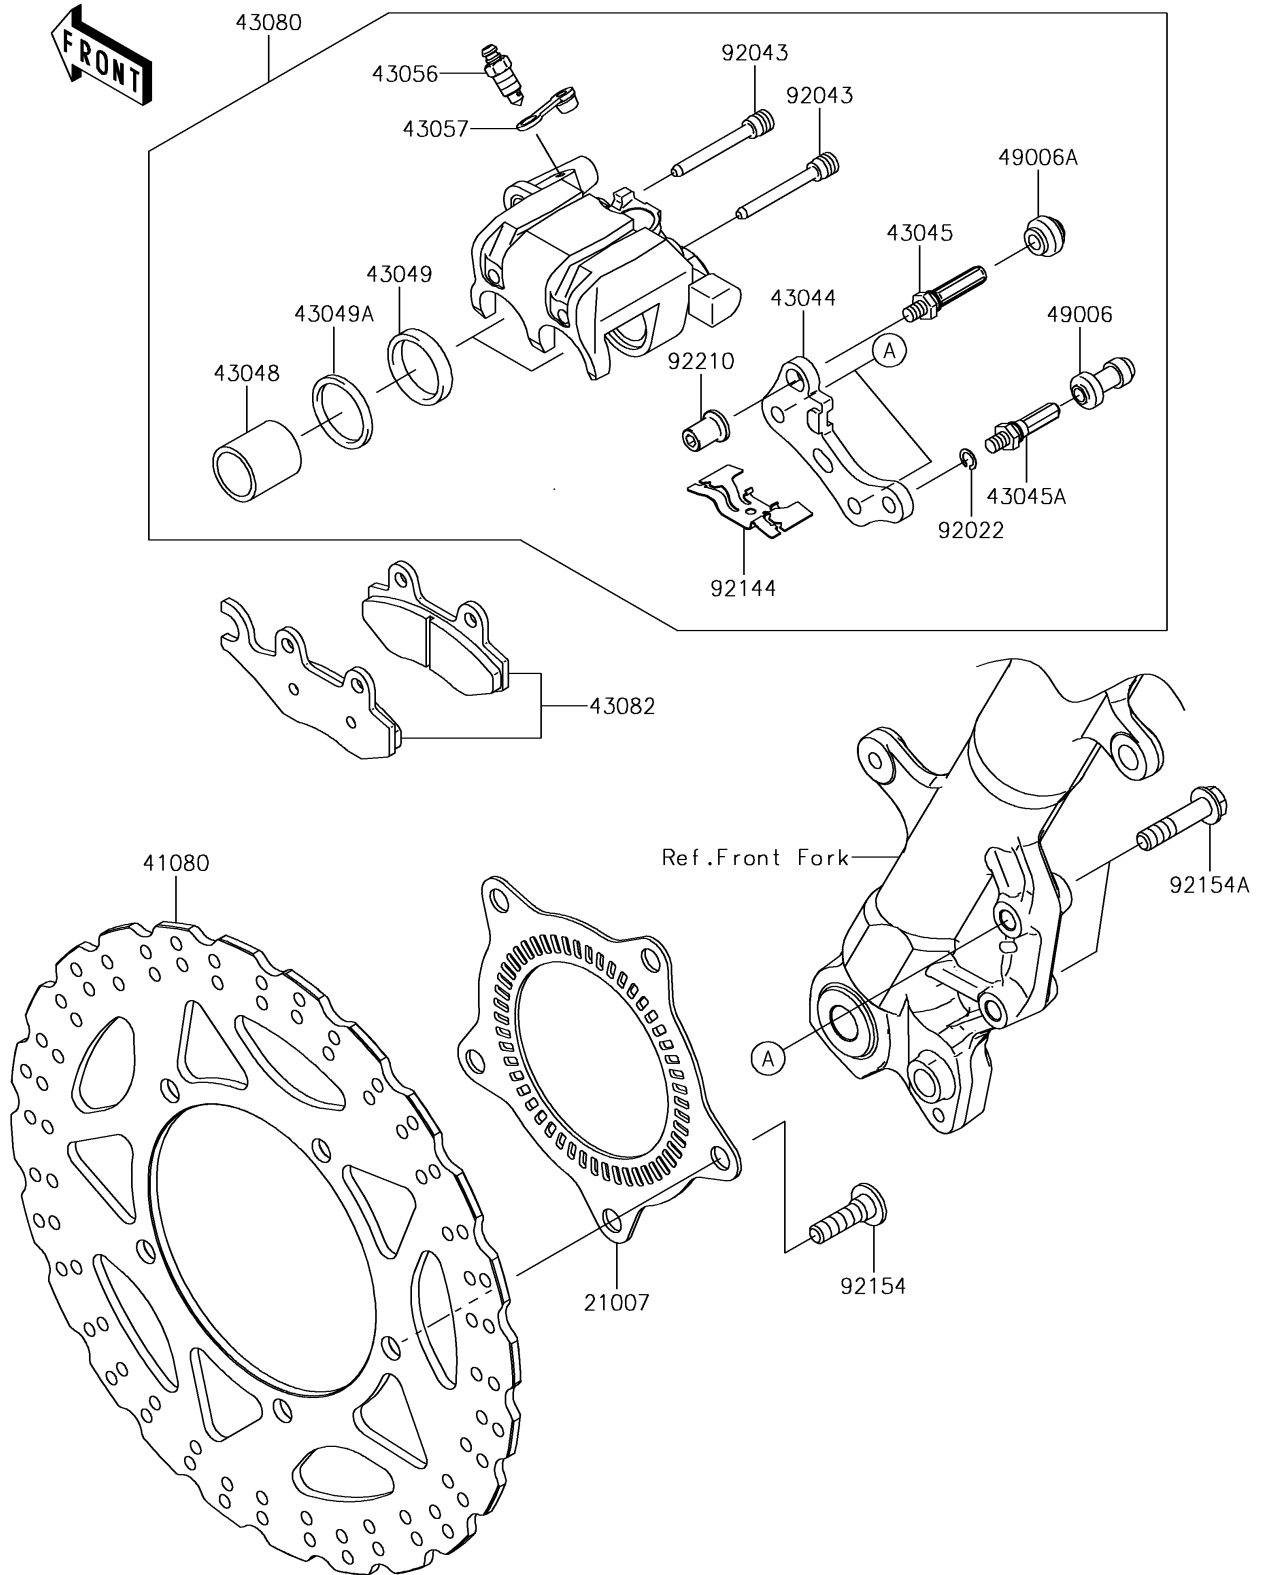

# 2017 Ninja 300 ABS PARTS DIAGRAM

Front Brake

F2292

## 2017 Ninja 300 ABS PARTS LIST

### Front Brake

ITEM NAME	PART NUMBER	QUANTITY
ROTOR,FR (Ref # 21007)	21007-0578	1
DISC,FR,BLACK (Ref # 41080)	41080-0578-11H	1
HOLDER-COMP-CALIPER (Ref # 43044)	43044-1112	1
SHAFT-CALIPER (Ref # 43045)	43045-0004	1
SHAFT-CALIPER (Ref # 43045A)	43045-1010	1
PISTON-CALIPER (Ref # 43048)	43048-1068	2
PACKING,PISTON SEAL (Ref # 43049)	43049-1060	2
PACKING,PISTON SEAL (Ref # 43049A)	43049-1061	2
BREATHER-BRAKE (Ref # 43056)	43056-0004	1
CAP-BREATHER (Ref # 43057)	43057-1001	1
CALIPER-SUB-ASSY,FR,BLACK (Ref # 43080)	43080-0125-25S	1
PAD-ASSY-BRAKE (Ref # 43082)	43082-0081	1
BOOT,CALIPER (Ref # 49006)	49006-1088	1
BOOT,CALIPER (Ref # 49006A)	49006-1242	1
WASHER,WAVE (Ref # 92022)	92022-1373	1
PIN,HANGER (Ref # 92043)	92043-1416	2
SPRING,PAD (Ref # 92144)	92144-1847	1
BOLT,SOCKET,8X30 (Ref # 92154)	92154-0844	5
BOLT (Ref # 92154A)	92154-1033	2
NUT (Ref # 92210)	92210-0615	1