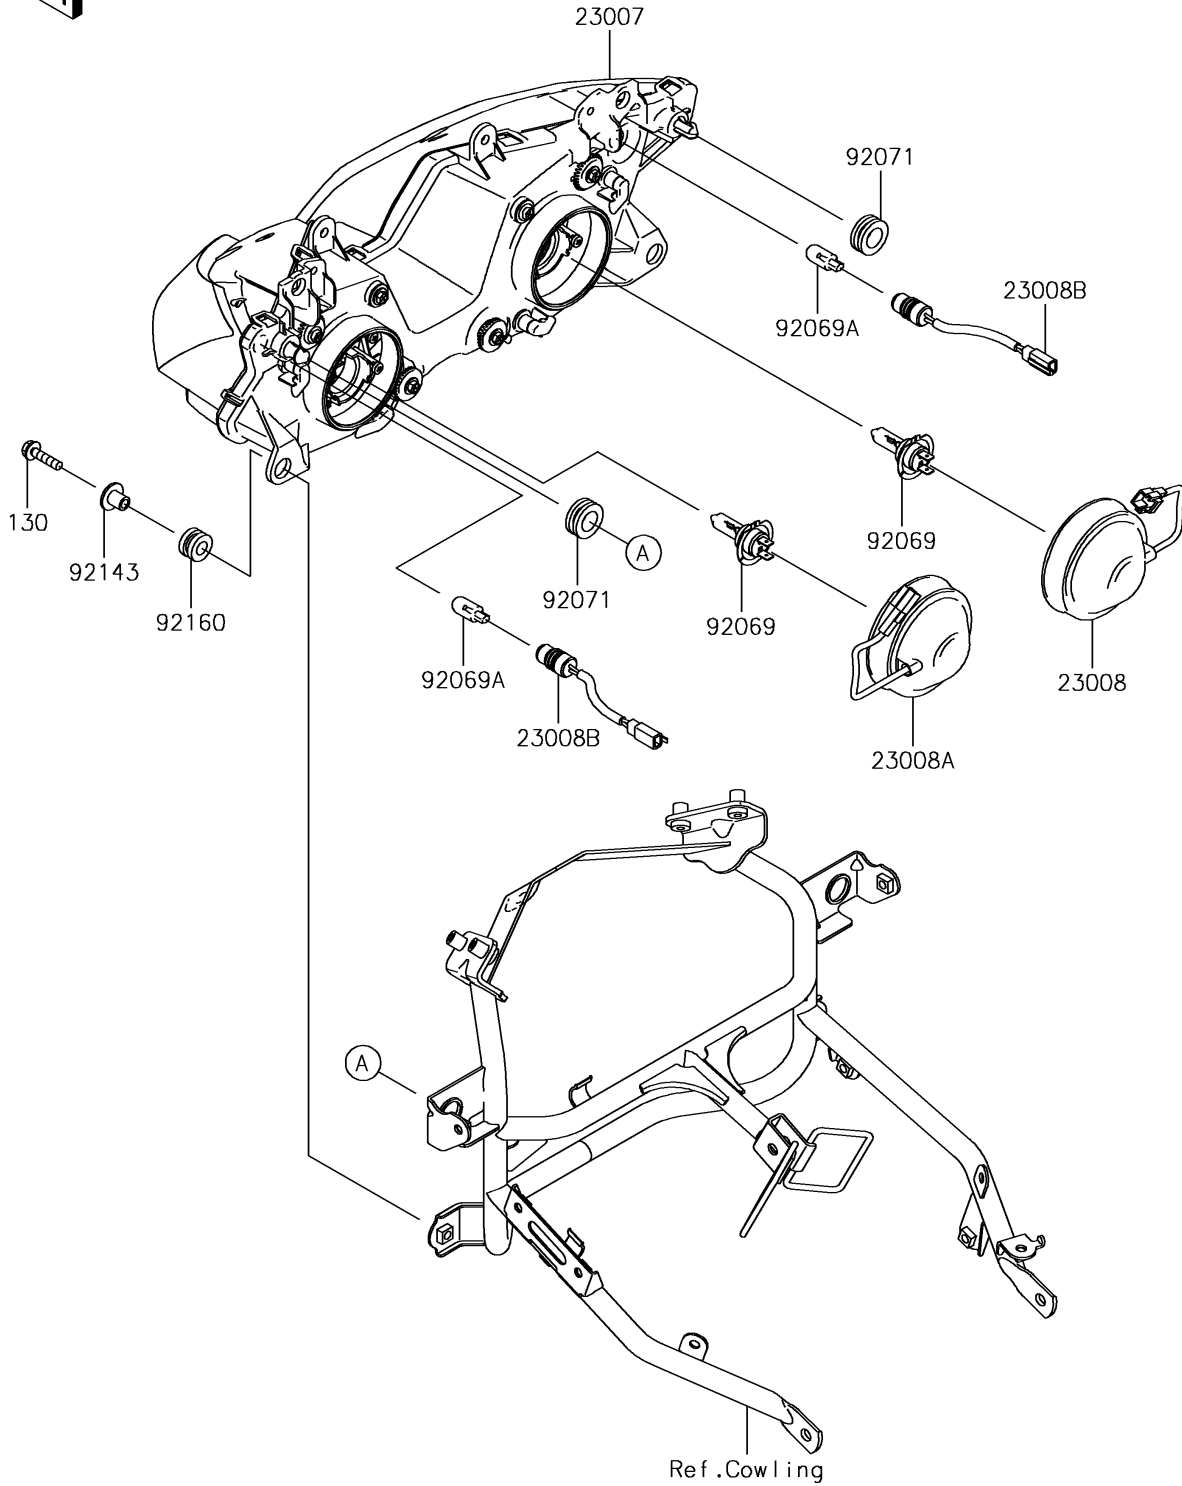

# 2016 Ninja 300 ABS PARTS DIAGRAM

Headlight(s)

F2710

## 2016 Ninja 300 ABS PARTS LIST

### Headlight(s)

ITEM NAME	PART NUMBER	QUANTITY
BOLT-FLANGED,6X25 (Ref # 130)	130BB0625	2
LENS-COMP (Ref # 23007)	23007-0196	1
SOCKET-ASSY,LO BEAM (Ref # 23008)	23008-0135	1
SOCKET-ASSY,HI BEAM (Ref # 23008A)	23008-0136	1
SOCKET-ASSY,POSITION LAMP (Ref # 23008B)	23008-0152	2
BULB,12V 55W,H7 (Ref # 92069)	92069-0053	2
BULB,12V 5W (Ref # 92069A)	92069-1016	2
GROMMET (Ref # 92071)	92071-1131	2
COLLAR (Ref # 92143)	92143-1353	2
DAMPER,10X20X12 (Ref # 92160)	92160-1167	2