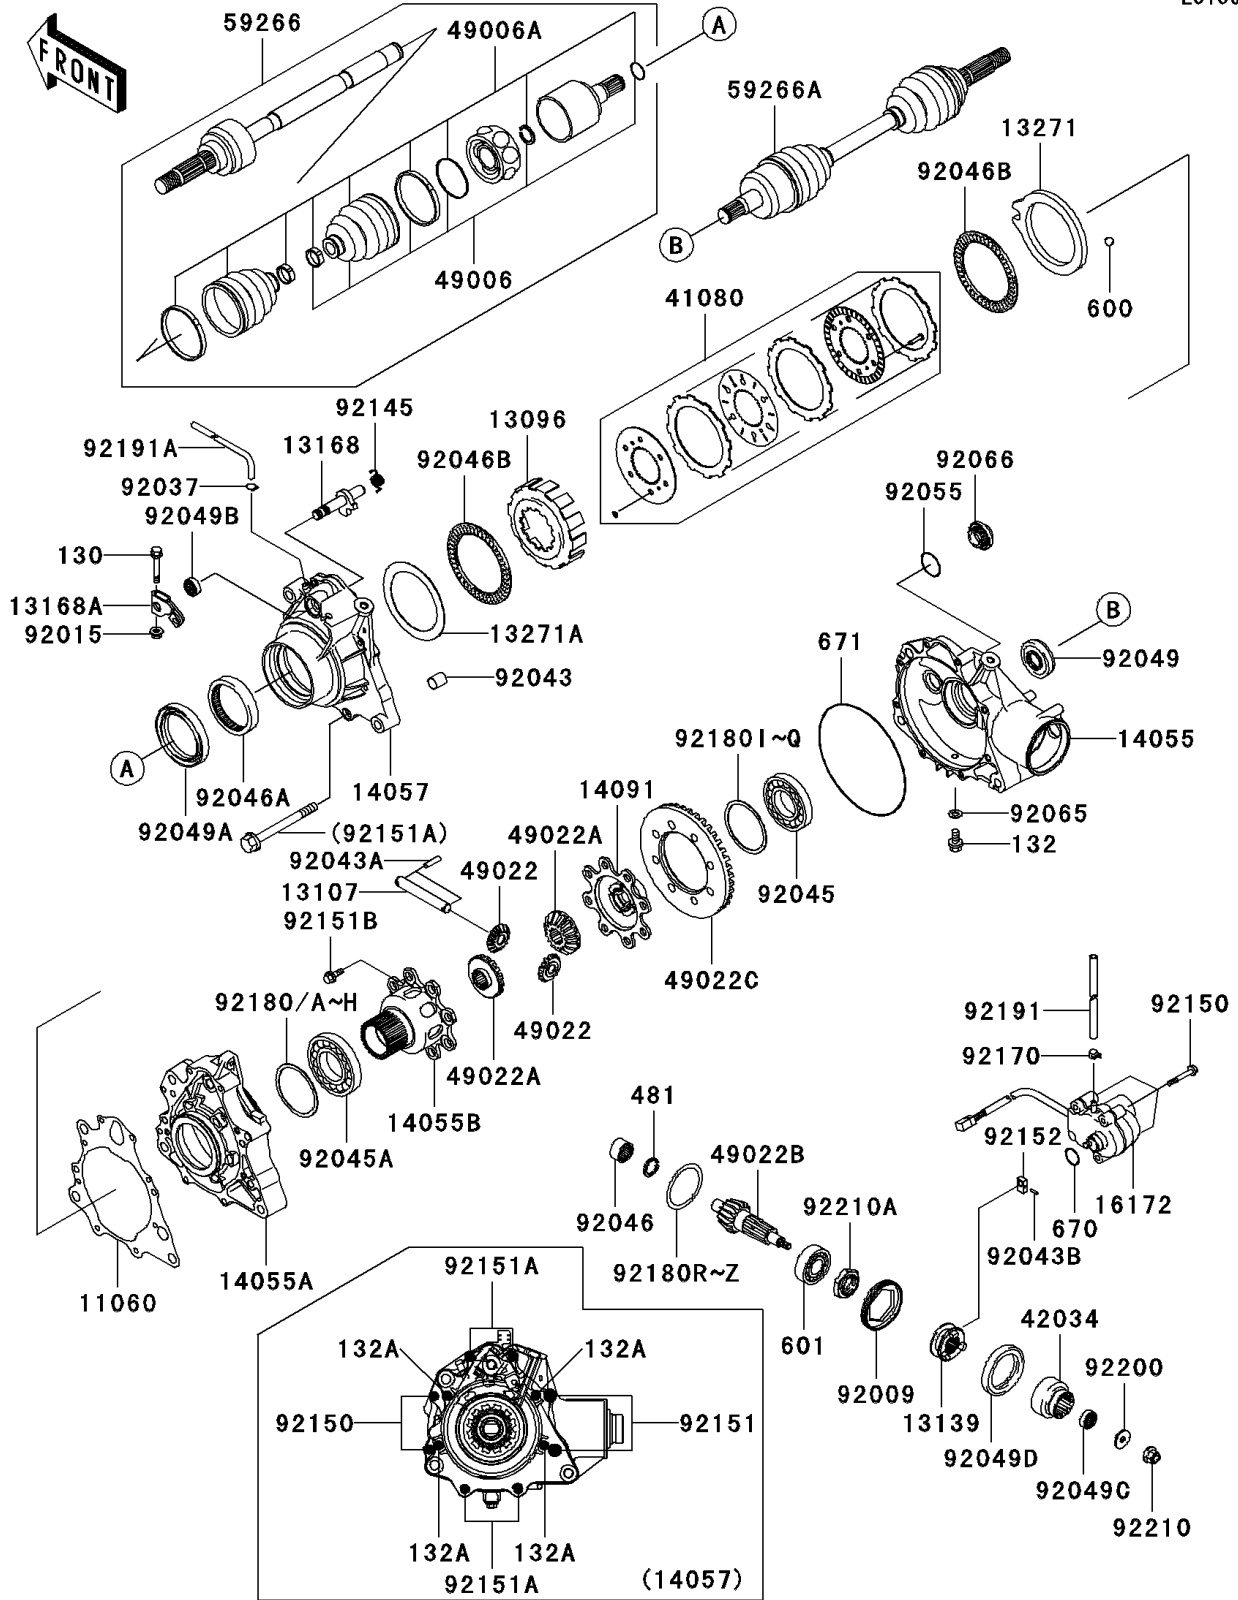

2004 Prairie 360 4X4 PARTS DIAGRAM

Drive Shaft-FR(-JKBFHA1 4B531603)

E3136

2004 Prairie 360 4X4 PARTS LIST

Drive Shaft-FR(-JKBVFHA1 4B531603)

ITEM NAME	PART NUMBER	QUANTITY
-----------	-------------	----------