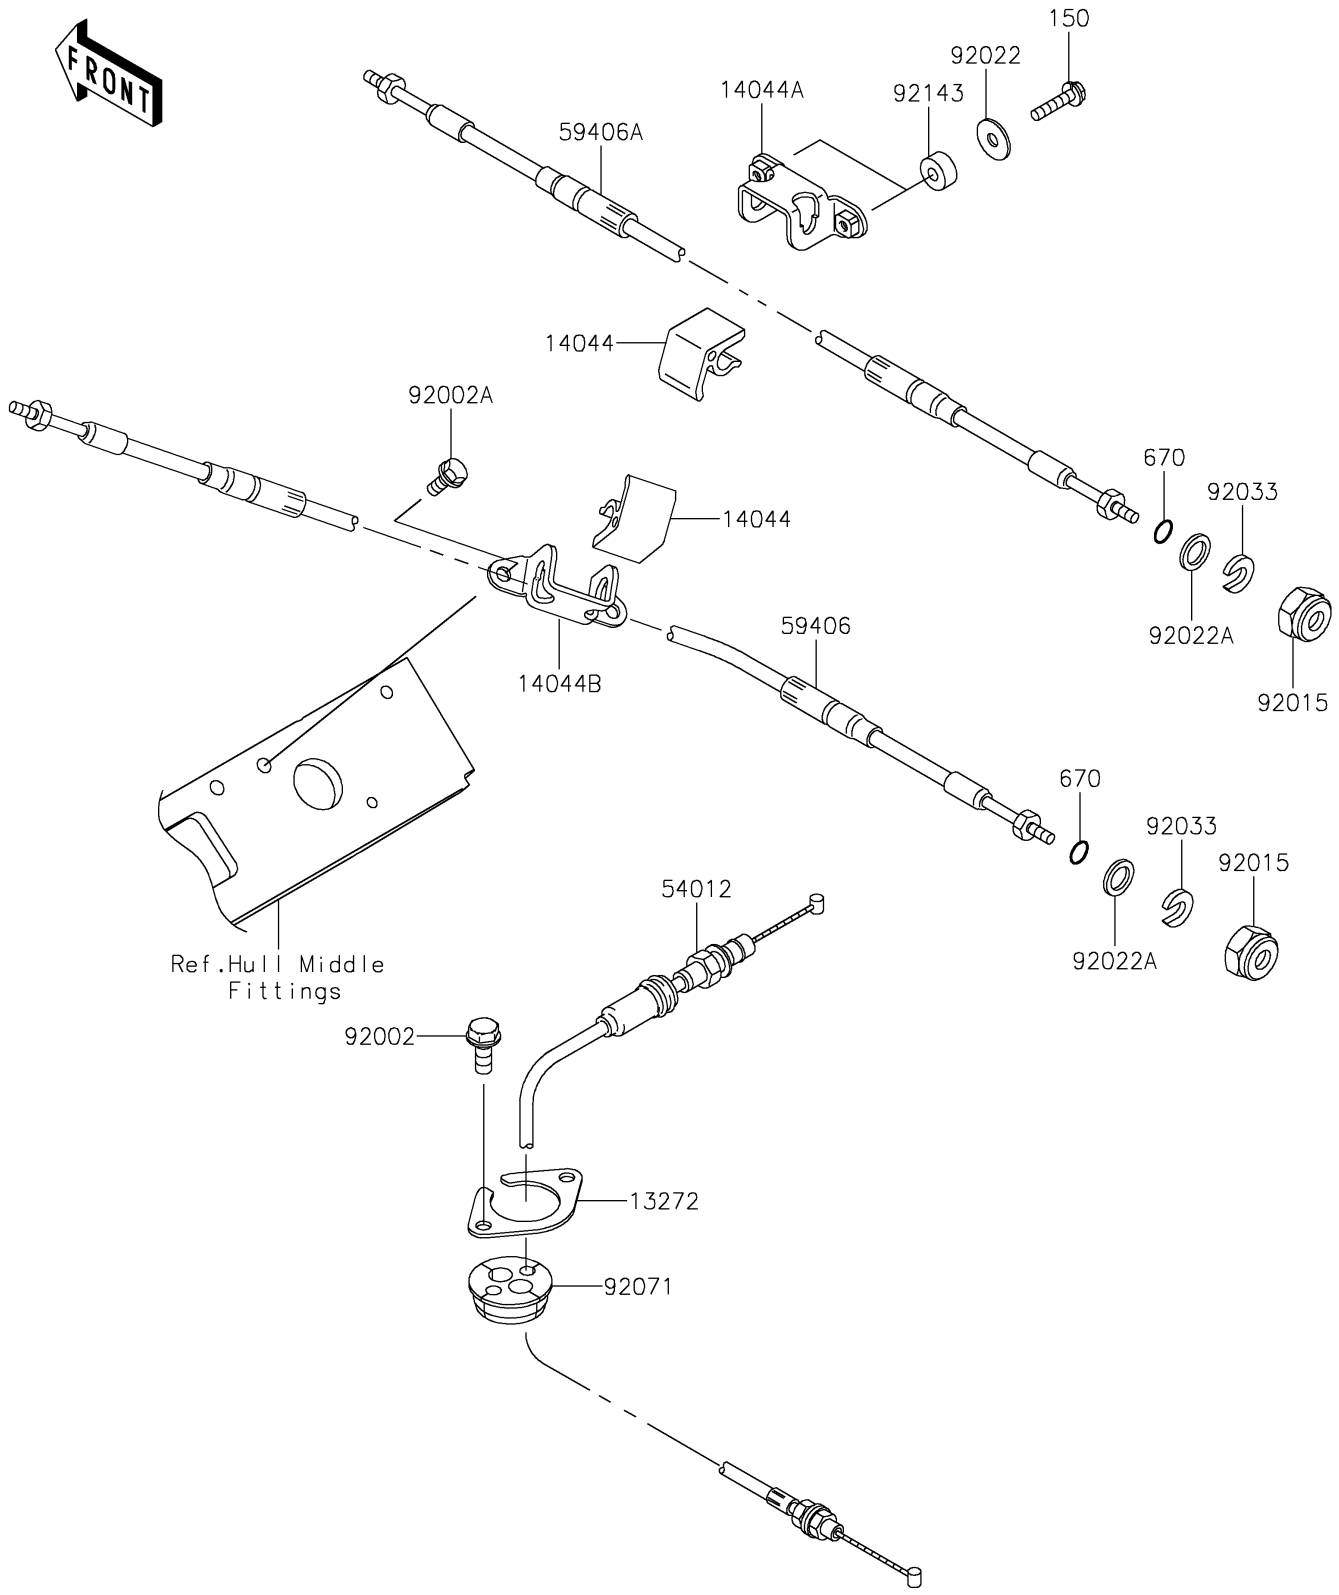

# 2017 JET SKI® STX®-15F PARTS DIAGRAM

Cables

F3175

## 2017 JET SKI® STX®-15F PARTS LIST

### Cables

ITEM NAME	PART NUMBER	QUANTITY
PLATE (Ref # 13272)	13272-3729	1
HOLDER-CABLE,STEERING (Ref # 14044)	14044-3714	2
HOLDER-CABLE,STEERING (Ref # 14044A)	14044-3771	1
HOLDER-CABLE (Ref # 14044B)	14044-3772	1
BOLT-WS,6X25 (Ref # 150)	150R0625	2
CABLE-THROTTLE (Ref # 54012)	54012-3771	1
CABLE-STRG (Ref # 59406)	59406-3778	1
CABLE-STRG,REVERSE (Ref # 59406A)	59406-3779	1
O RING,11MM (Ref # 670)	670B2011	2
BOLT,6X16 (Ref # 92002)	92002-3728	2
BOLT,6X20 (Ref # 92002A)	92002-3755	2
NUT,20MM (Ref # 92015)	92015-526	2
WASHER,6.5X20X1.5 (Ref # 92022)	92022-3710	2
WASHER (Ref # 92022A)	92022-535	2
RING-SNAP,7.7X17.5X3.0 (Ref # 92033)	92033-3737	2
GROMMET,HARNESS (Ref # 92071)	92071-3790	1
COLLAR,6.2X16X7.5 (Ref # 92143)	92143-3769	2