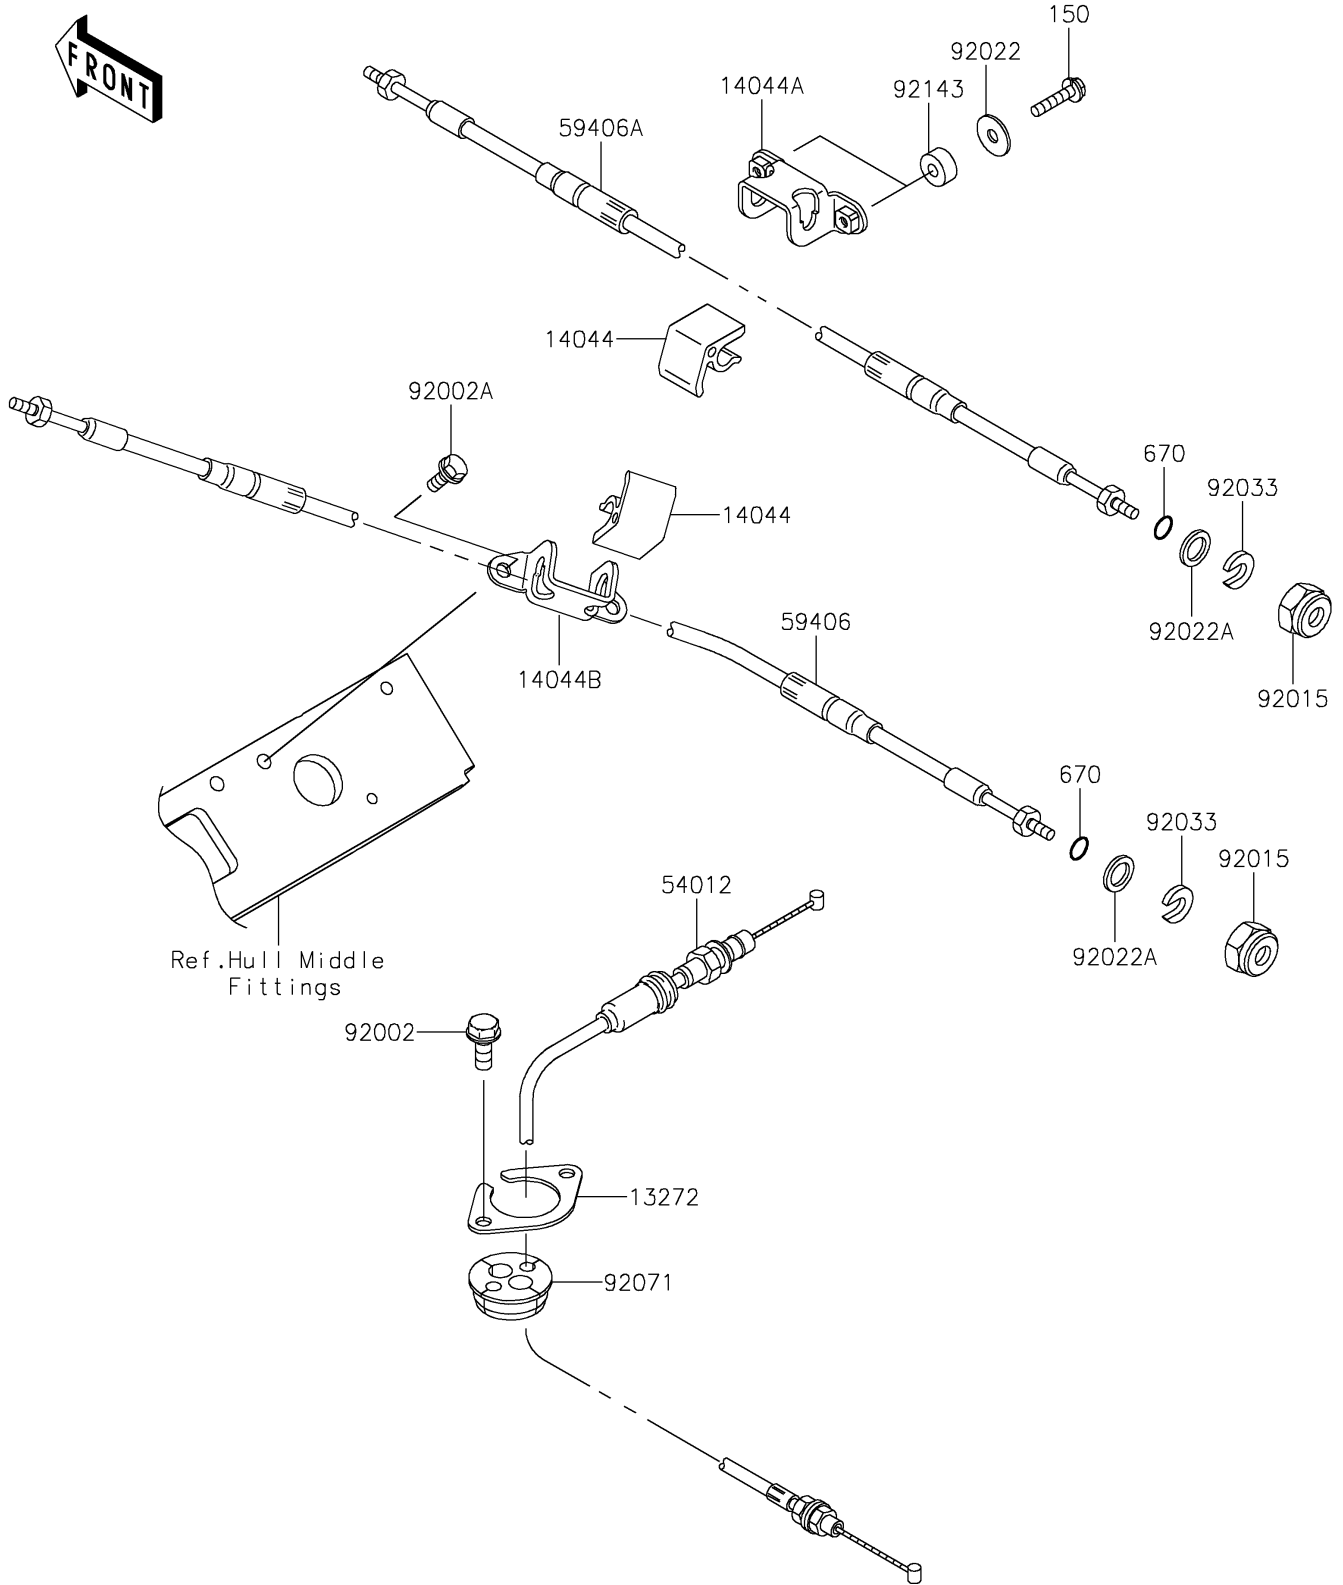

# 2018 JET SKI® STX® -15F PARTS DIAGRAM

Cables

F3175

## 2018 JET SKI® STX®-15F PARTS LIST

### Cables

ITEM NAME	PART NUMBER	QUANTITY
PLATE (Ref # 13272)	13272-3729	1
HOLDER-CABLE,STEERING (Ref # 14044)	14044-3714	2
HOLDER-CABLE,STEERING (Ref # 14044A)	14044-3771	1
HOLDER-CABLE (Ref # 14044B)	14044-3772	1
BOLT-WS,6X25 (Ref # 150)	150R0625	2
CABLE-THROTTLE (Ref # 54012)	54012-3771	1
CABLE-STRG (Ref # 59406)	59406-3778	1
CABLE-STRG,REVERSE (Ref # 59406A)	59406-3779	1
O RING,11MM (Ref # 670)	670B2011	2
BOLT,6X16 (Ref # 92002)	92002-3728	2
BOLT,6X20 (Ref # 92002A)	92002-3755	2
NUT,20MM (Ref # 92015)	92015-526	2
WASHER,6.5X20X1.5 (Ref # 92022)	92022-3710	2
WASHER (Ref # 92022A)	92022-535	2
RING-SNAP,7.7X17.5X3.0 (Ref # 92033)	92033-3737	2
GROMMET,HARNESS (Ref # 92071)	92071-3790	1
COLLAR,6.2X16X7.5 (Ref # 92143)	92143-3769	2