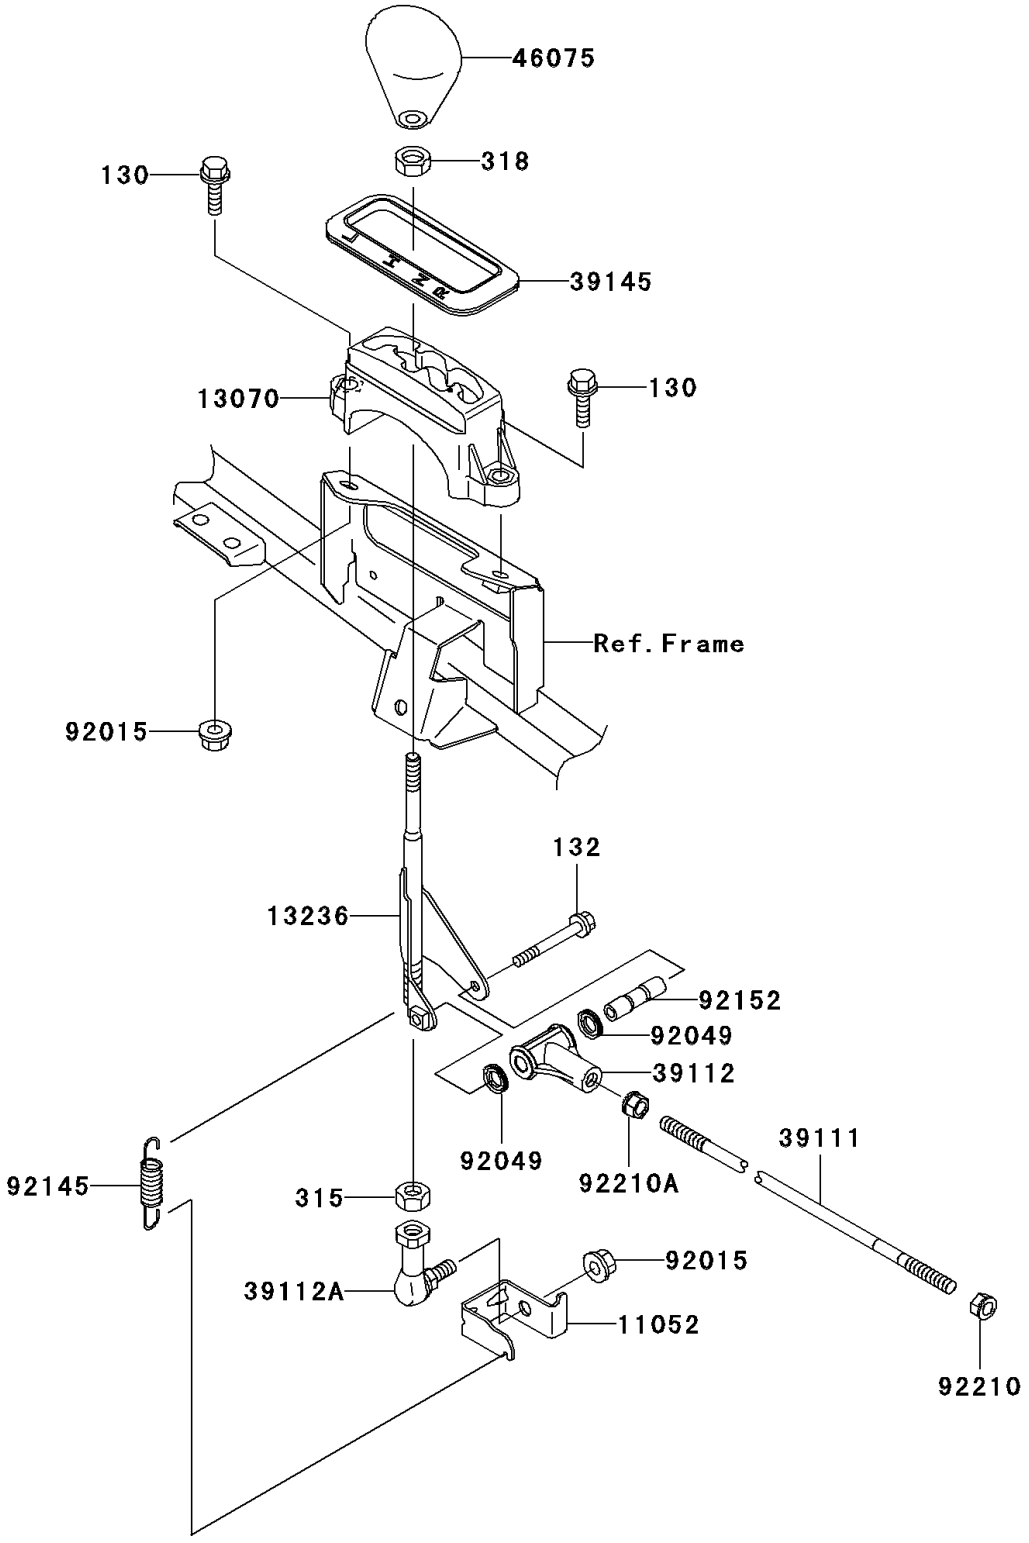

2003 Prairie 360 4X4 PARTS DIAGRAM

Control

E7110

2003 Prairie 360 4X4 PARTS LIST

Control

ITEM NAME	PART NUMBER	QUANTITY
BOLT-FLANGED,8X25 (Ref # 130)	130Z0825	2
BOLT-FLANGED-SMALL,6X50 (Ref # 132)	132J0650	1
NUT-HEX-FINE,10MM (Ref # 315)	315B1000	1
NUT-HEX-SMALL,8MM (Ref # 318)	318G0800	1
BRACKET,CONTROL (Ref # 11052)	11052-1476	1
GUIDE,CONTROL SHAFT (Ref # 13070)	13070-1382	1
LEVER-COMP,SHIFT (Ref # 13236)	13236-1384	1
ROD-TIE,SHIFT (Ref # 39111)	39111-1175	1
RODEND-TIE (Ref # 39112)	39112-1079	1
RODEND-TIE,CONTROL PIVOT (Ref # 39112A)	39112-1084	1
TRIM-SEAL,CONTROL GUIDE (Ref # 39145)	39145-1121	1
GRIP,SHIFT (Ref # 46075)	46075-1185	1
NUT,8MM (Ref # 92015)	92015-1432	2
SEAL-OIL (Ref # 92049)	92049-1458	2
SPRING,CONTROL (Ref # 92145)	92145-1441	1
COLLAR,RODEND-TIE (Ref # 92152)	92152-1222	1
NUT,8MM (Ref # 92210)	92210-1242	1
NUT,LH,THREAD 8MM (Ref # 92210A)	92210-1284	1