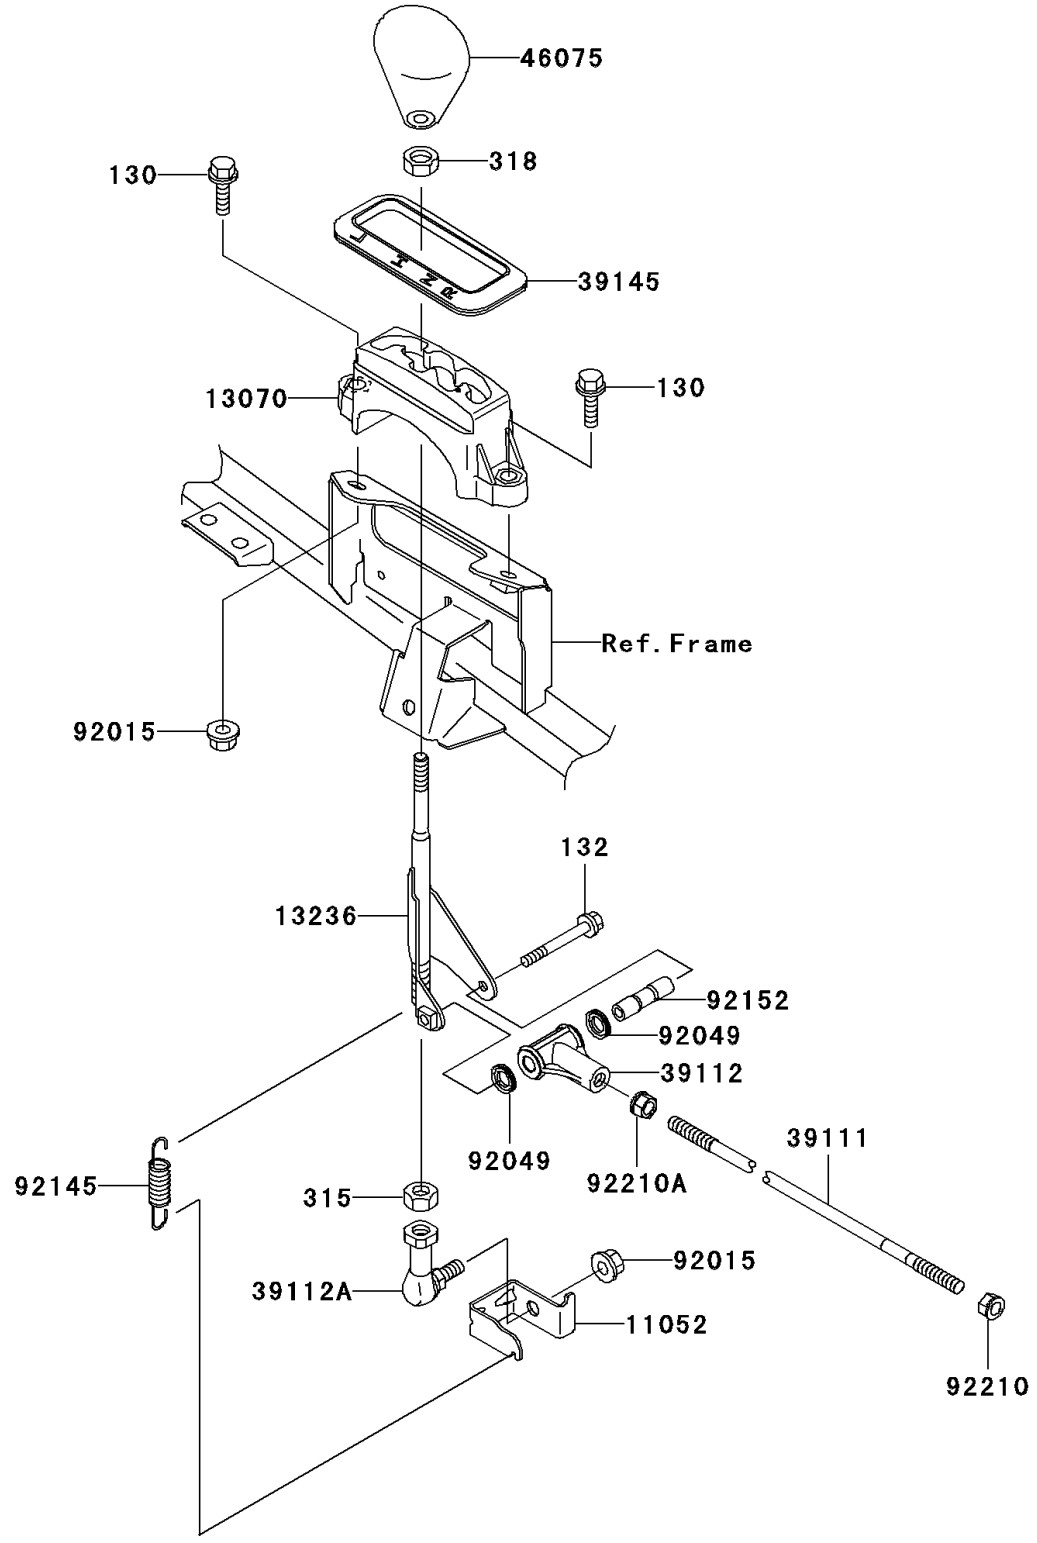

2003 Prairie 360 4X4 PARTS DIAGRAM

Control

E7110

2003 Prairie 360 4X4 PARTS LIST

Control

ITEM NAME	PART NUMBER	QUANTITY
BOLT-FLANGED,8X25 (Ref # 130)	130Z0825	2
BOLT-FLANGED-SMALL,6X50 (Ref # 132)	132J0650	1
NUT-HEX-FINE,10MM (Ref # 315)	315B1000	1
NUT-HEX-SMALL,8MM (Ref # 318)	318G0800	1
BRACKET,CONTROL (Ref # 11052)	11052-1476	1
GUIDE,CONTROL SHAFT (Ref # 13070)	13070-1382	1
LEVER-COMP,SHIFT (Ref # 13236)	13236-1384	1
ROD-TIE,SHIFT (Ref # 39111)	39111-1175	1
RODEND-TIE (Ref # 39112)	39112-1079	1
RODEND-TIE,CONTROL PIVOT (Ref # 39112A)	39112-1084	1
TRIM-SEAL,CONTROL GUIDE (Ref # 39145)	39145-1121	1
GRIP,SHIFT (Ref # 46075)	46075-1185	1
NUT,8MM (Ref # 92015)	92015-1432	2
SEAL-OIL (Ref # 92049)	92049-1458	2
SPRING,CONTROL (Ref # 92145)	92145-1441	1
COLLAR,RODEND-TIE (Ref # 92152)	92152-1222	1
NUT,8MM (Ref # 92210)	92210-1242	1
NUT,LH,THREAD 8MM (Ref # 92210A)	92210-1284	1