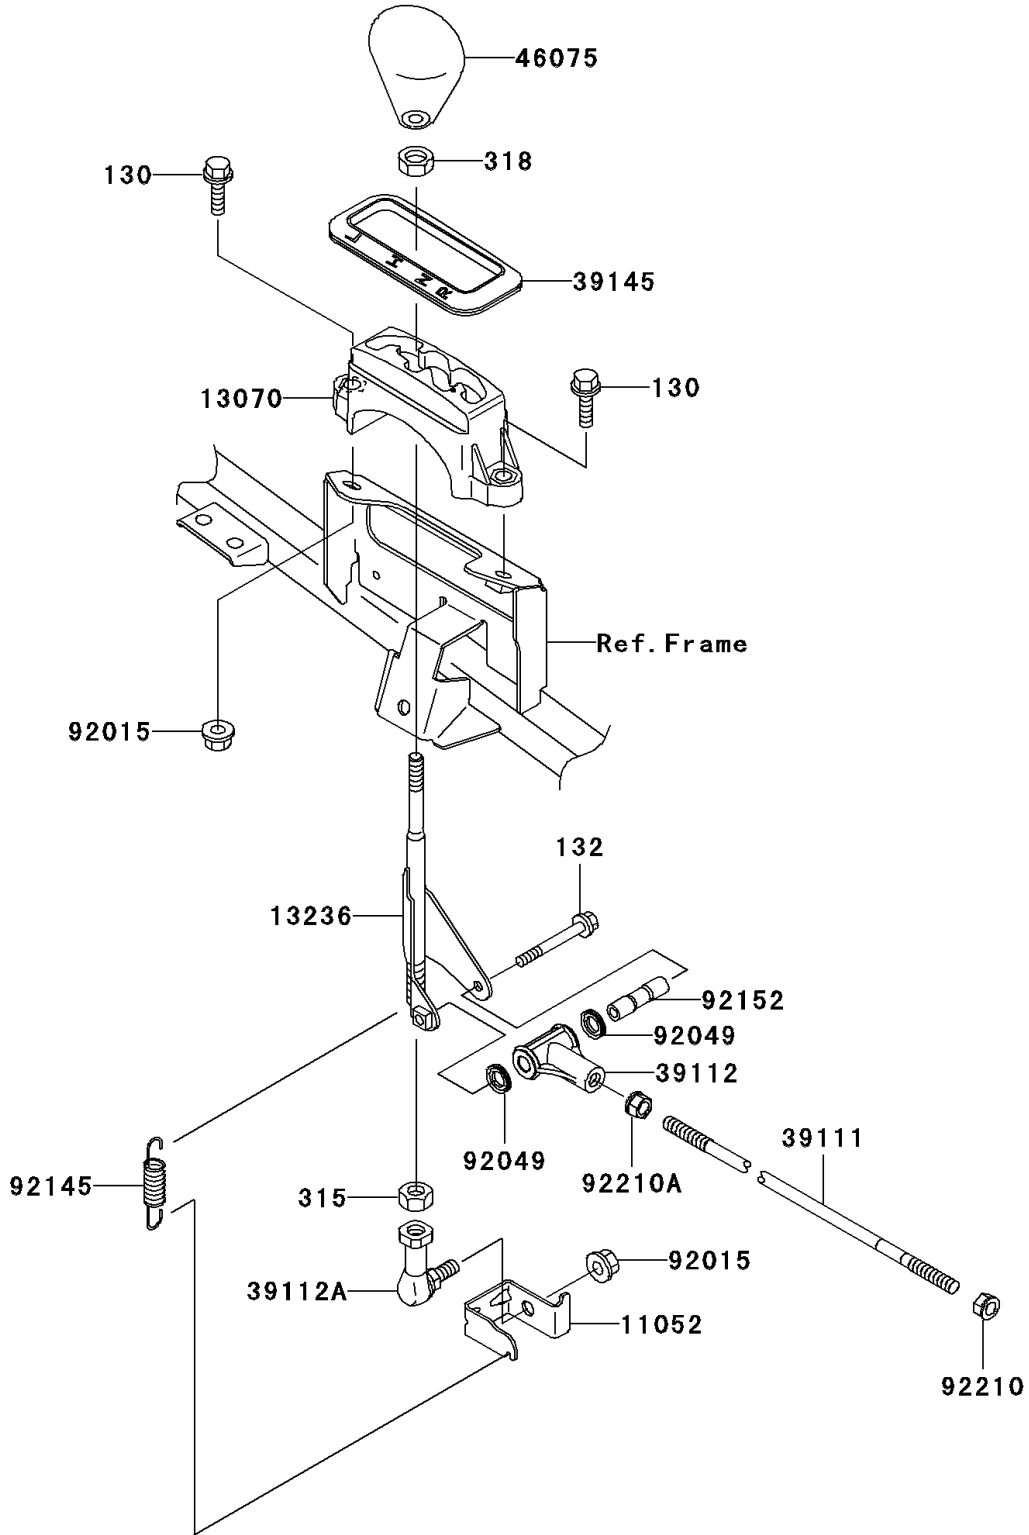

# 2005 Prairie 360 4X4 PARTS DIAGRAM

Control

E7110

## 2005 Prairie 360 4X4 PARTS LIST

### Control

ITEM NAME	PART NUMBER	QUANTITY
BOLT-FLANGED,8X25 (Ref # 130)	130Z0825	2
BOLT-FLANGED-SMALL,6X50 (Ref # 132)	132J0650	1
NUT-HEX-FINE,10MM (Ref # 315)	315B1000	1
NUT-HEX-SMALL,8MM (Ref # 318)	318G0800	1
BRACKET,CONTROL (Ref # 11052)	11052-1476	1
GUIDE,CONTROL SHAFT (Ref # 13070)	13070-1382	1
LEVER-COMP,SHIFT (Ref # 13236)	13236-1384	1
ROD-TIE,SHIFT (Ref # 39111)	39111-1175	1
RODEND-TIE (Ref # 39112)	39112-1079	1
RODEND-TIE,CONTROL PIVOT (Ref # 39112A)	39112-1084	1
TRIM-SEAL,CONTROL GUIDE (Ref # 39145)	39145-1121	1
GRIP,SHIFT (Ref # 46075)	46075-1185	1
NUT,8MM (Ref # 92015)	92015-1432	2
SEAL-OIL (Ref # 92049)	92049-1458	2
SPRING,CONTROL (Ref # 92145)	92145-1441	1
COLLAR,RODEND-TIE (Ref # 92152)	92152-1222	1
NUT,8MM (Ref # 92210)	92210-1242	1
NUT,LH,THREAD 8MM (Ref # 92210A)	92210-1284	1