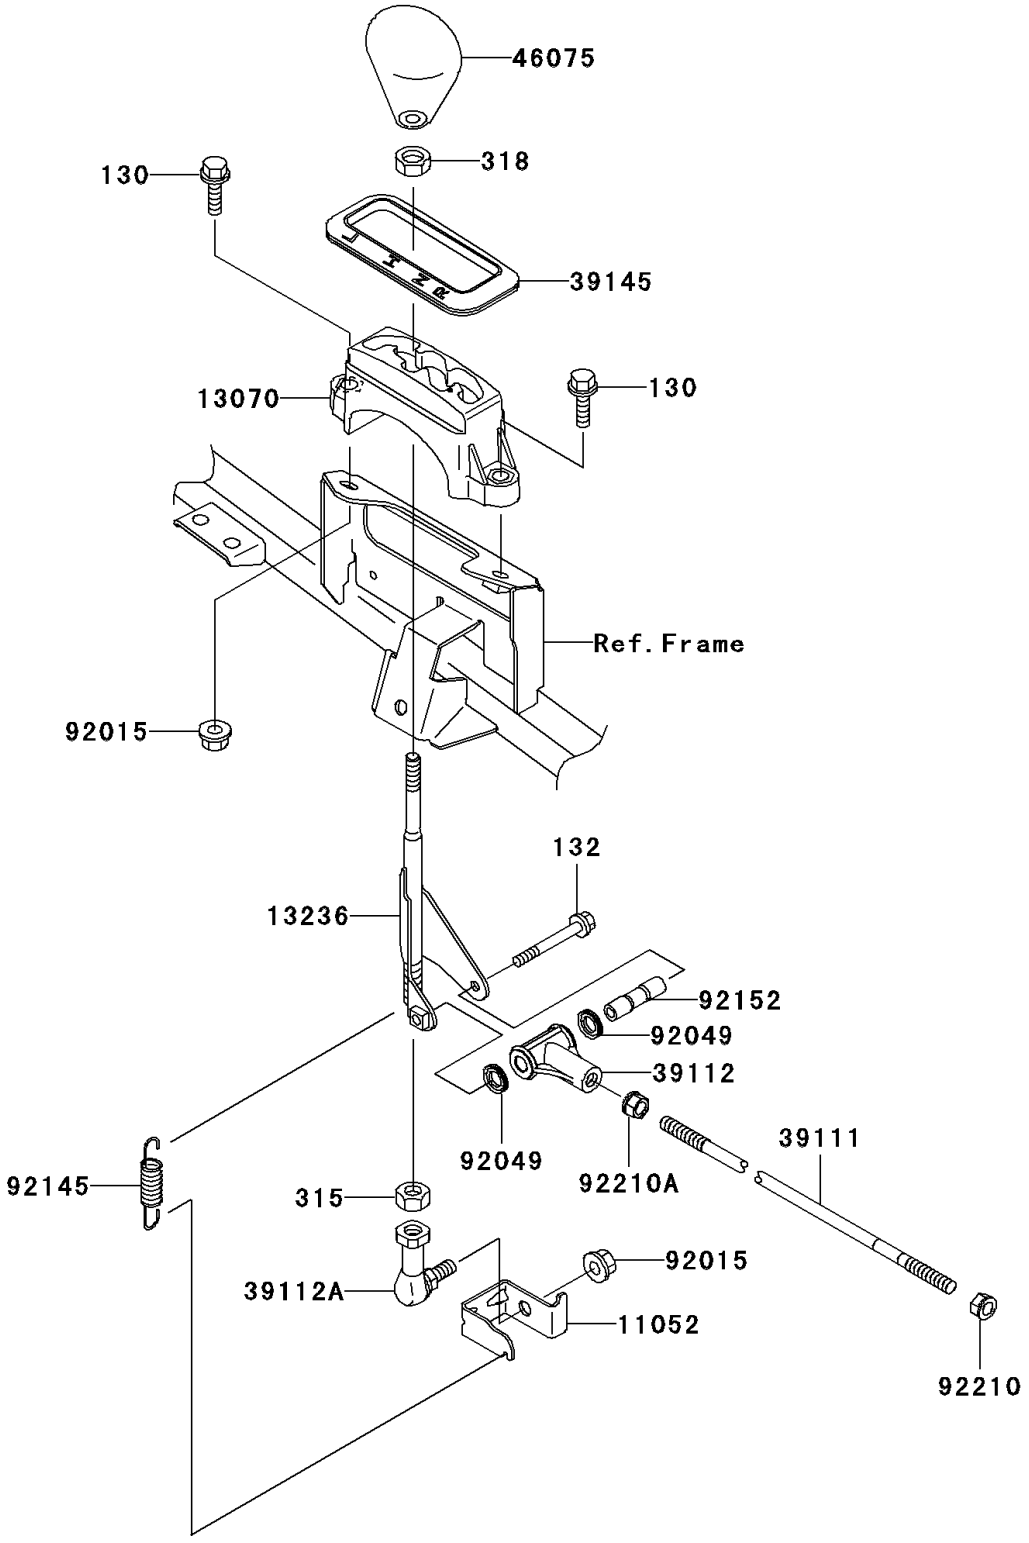

2005 Prairie 360 4X4 PARTS DIAGRAM

Control

E7110

2005 Prairie 360 4X4 PARTS LIST

Control

ITEM NAME	PART NUMBER	QUANTITY
BOLT-FLANGED,8X25 (Ref # 130)	130Z0825	2
BOLT-FLANGED-SMALL,6X50 (Ref # 132)	132J0650	1
NUT-HEX-FINE,10MM (Ref # 315)	315B1000	1
NUT-HEX-SMALL,8MM (Ref # 318)	318G0800	1
BRACKET,CONTROL (Ref # 11052)	11052-1476	1
GUIDE,CONTROL SHAFT (Ref # 13070)	13070-1382	1
LEVER-COMP,SHIFT (Ref # 13236)	13236-1384	1
ROD-TIE,SHIFT (Ref # 39111)	39111-1175	1
RODEND-TIE (Ref # 39112)	39112-1079	1
RODEND-TIE,CONTROL PIVOT (Ref # 39112A)	39112-1084	1
TRIM-SEAL,CONTROL GUIDE (Ref # 39145)	39145-1121	1
GRIP,SHIFT (Ref # 46075)	46075-1185	1
NUT,8MM (Ref # 92015)	92015-1432	2
SEAL-OIL (Ref # 92049)	92049-1458	2
SPRING,CONTROL (Ref # 92145)	92145-1441	1
COLLAR,RODEND-TIE (Ref # 92152)	92152-1222	1
NUT,8MM (Ref # 92210)	92210-1242	1
NUT,LH,THREAD 8MM (Ref # 92210A)	92210-1284	1