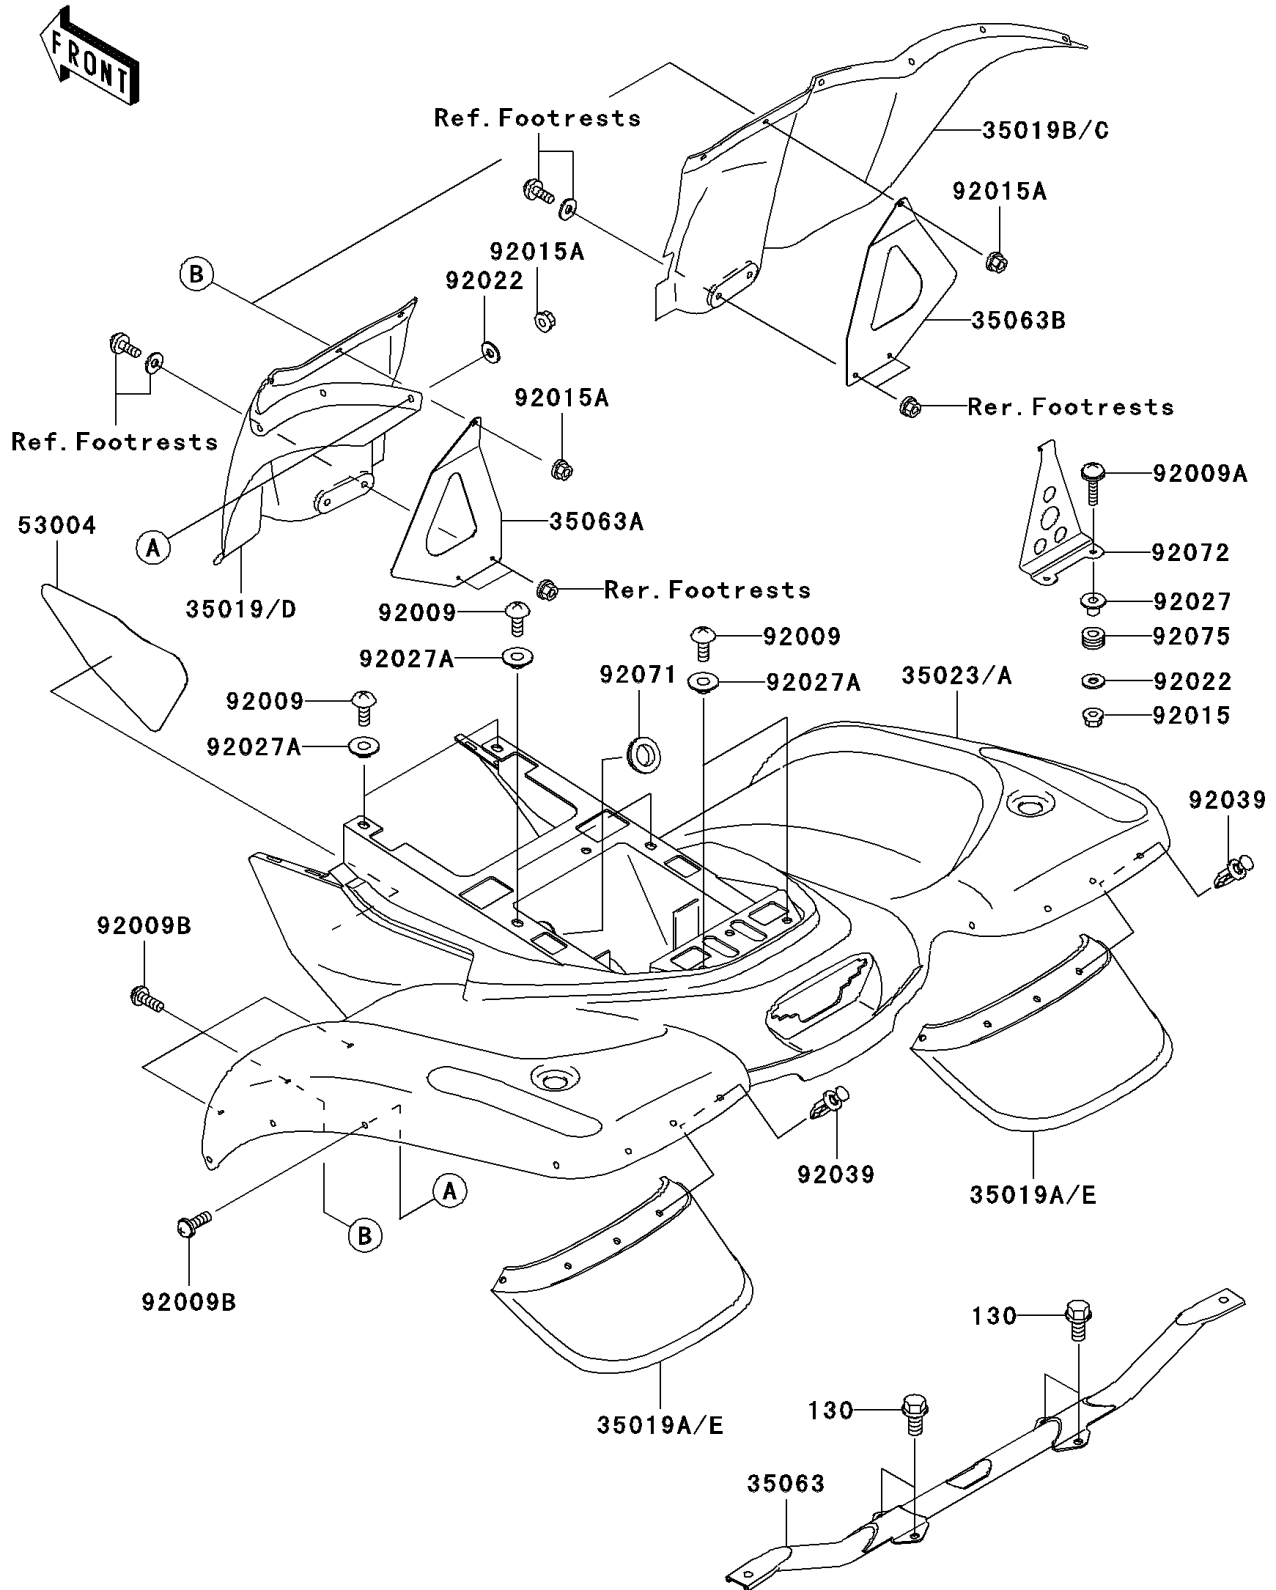

2004 Prairie 360 4X4 PARTS DIAGRAM

Rear Fender(s)

F2172

2004 Prairie 360 4X4 PARTS LIST

Rear Fender(s)

ITEM NAME	PART NUMBER	QUANTITY
BOLT-FLANGED,8X16 (Ref # 130)	130J0816	4
FLAP,RR,FR,RH,F.BLACK (Ref # 35019C)	35019-7503-6Z	1
FLAP,RR,FR,LH,F.BLACK (Ref # 35019D)	35019-7504-6Z	1
FLAP,RR,RR,F.BLACK (Ref # 35019E)	35019-7505-6Z	2
FENDER-REAR,A.RED (Ref # 35023)	35023-1579-260	1
FENDER-REAR,L.GREEN (Ref # 35023A)	35023-1579-6A	1
STAY,REAR FENDER (Ref # 35063)	35063-7505	1
STAY,REAR FENDER,LH (Ref # 35063A)	35063-7508	1
STAY,REAR FENDER,RH (Ref # 35063B)	35063-7509	1
MAT,REAR FENDER (Ref # 53004)	53004-1173	1
SCREW,TAPPING,6X16 (Ref # 92009)	92009-1166	6
SCREW,6X25 (Ref # 92009A)	92009-1465	2
SCREW,6X16 (Ref # 92009B)	92009-1621	12
NUT,FLANGED,6MM,BLACK (Ref # 92015)	92015-1233	2
NUT,FLANGED,6MM (Ref # 92015A)	92015-1367	12
WASHER,6.5X16X1.0 (Ref # 92022)	92022-1093	12
COLLAR,FLANGED,L=12.1,BLACK (Ref # 92027)	92027-1651	2
COLLAR,L=4.7 (Ref # 92027A)	92027-1964	6
RIVET (Ref # 92039)	92039-1229	10
GROMMET (Ref # 92071)	92071-1237	1
BAND (Ref # 92072)	92072-1361	1
DAMPER,CASE (Ref # 92075)	92075-222	2