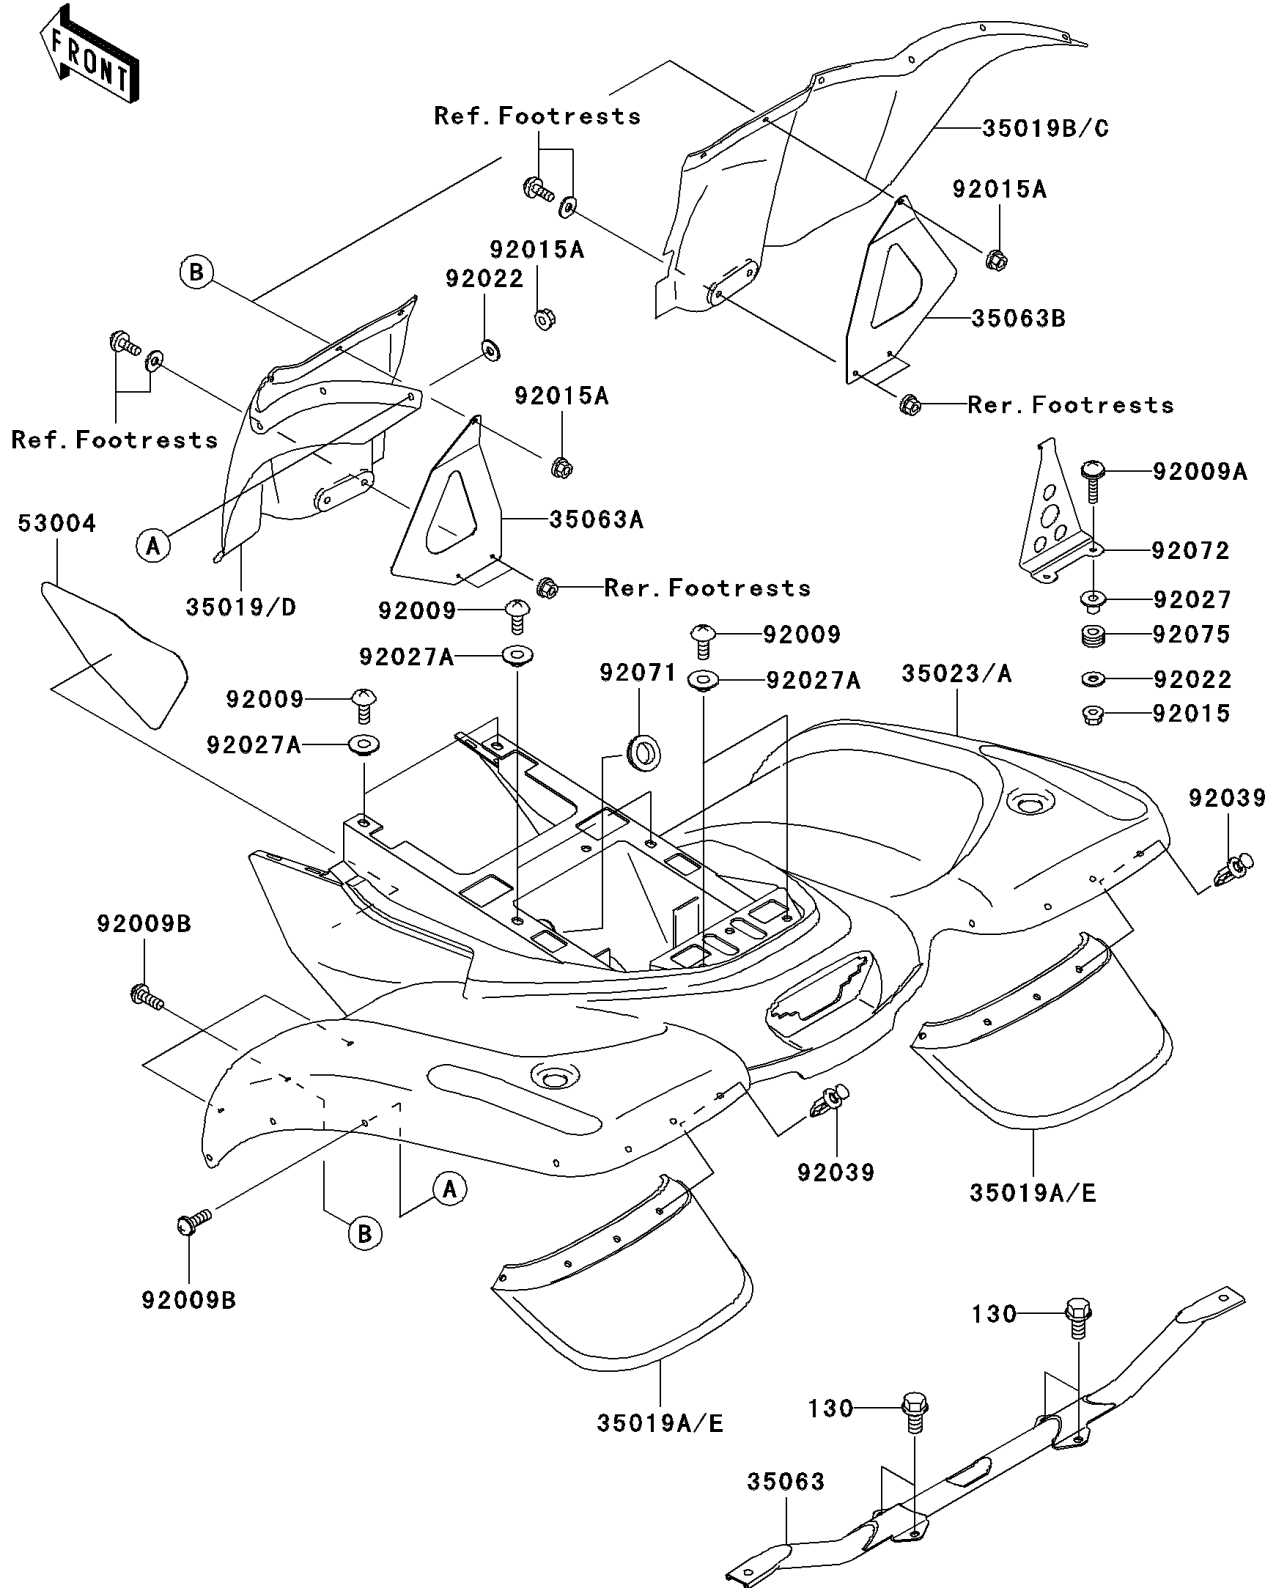

2005 Prairie 360 4X4 PARTS DIAGRAM

Rear Fender(s)

F2172

2005 Prairie 360 4X4 PARTS LIST

Rear Fender(s)

ITEM NAME	PART NUMBER	QUANTITY
BOLT-FLANGED,8X16 (Ref # 130)	130J0816	4
FLAP,RR,FR,LH,F.BLACK (Ref # 35019)	35019-1334-6Z	1
FLAP,RR,RR,F.BLACK (Ref # 35019A)	35019-1336-6Z	2
FLAP,RR,FR,RH,F.BLACK (Ref # 35019B)	35019-1375-6Z	1
FENDER-REAR,A.RED (Ref # 35023)	35023-1579-260	1
FENDER-REAR,L.GREEN (Ref # 35023A)	35023-1579-6A	1
STAY,REAR FENDER (Ref # 35063)	35063-7505	1
STAY,REAR FENDER,LH (Ref # 35063A)	35063-7508	1
STAY,REAR FENDER,RH (Ref # 35063B)	35063-7509	1
MAT,REAR FENDER (Ref # 53004)	53004-1173	1
SCREW,TAPPING,6X16 (Ref # 92009)	92009-1166	6
SCREW,6X25 (Ref # 92009A)	92009-1465	2
SCREW,6X16 (Ref # 92009B)	92009-1621	12
NUT,FLANGED,6MM,BLACK (Ref # 92015)	92015-1233	2
NUT,FLANGED,6MM (Ref # 92015A)	92015-1367	12
WASHER,6.5X16X1.0 (Ref # 92022)	92022-1093	12
COLLAR,FLANGED,L=12.1,BLACK (Ref # 92027)	92027-1651	2
COLLAR,L=4.7 (Ref # 92027A)	92027-1964	6
RIVET (Ref # 92039)	92039-1229	10
GROMMET (Ref # 92071)	92071-1237	1
BAND (Ref # 92072)	92072-1361	1
DAMPER,CASE (Ref # 92075)	92075-222	2