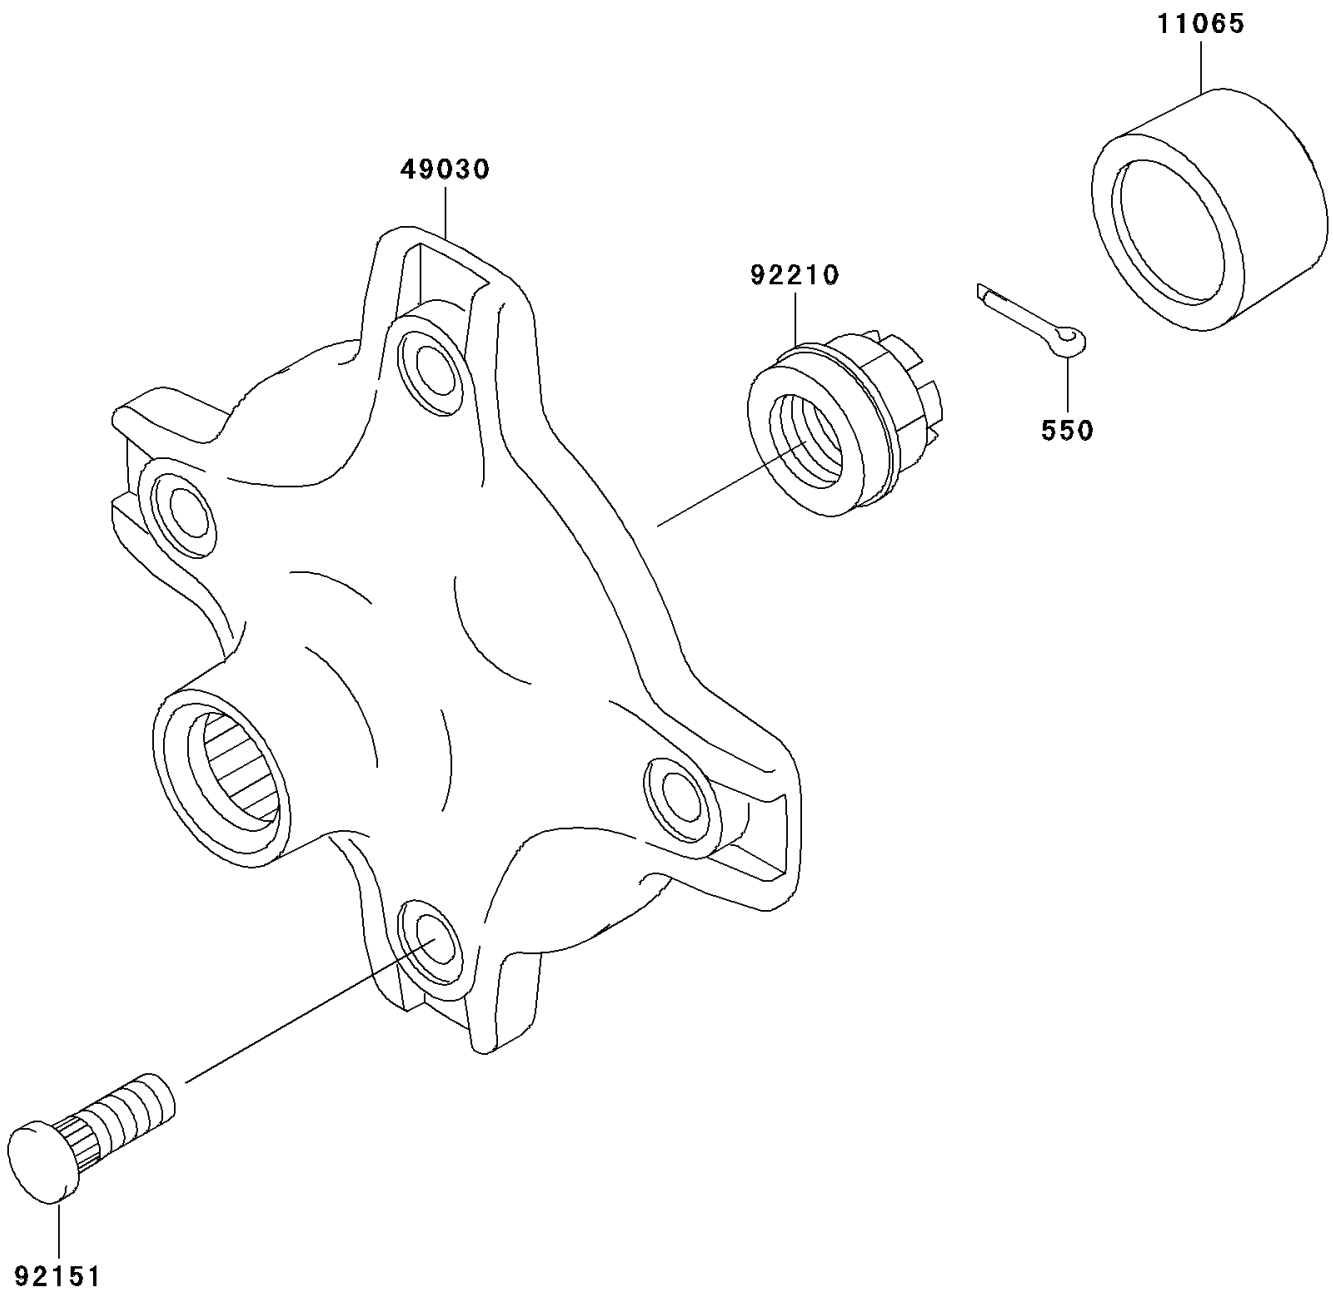

2004 Prairie 360 4X4 PARTS DIAGRAM

Rear Hub

F2240

2004 Prairie 360 4X4 PARTS LIST

Rear Hub

ITEM NAME	PART NUMBER	QUANTITY
-----------	-------------	----------