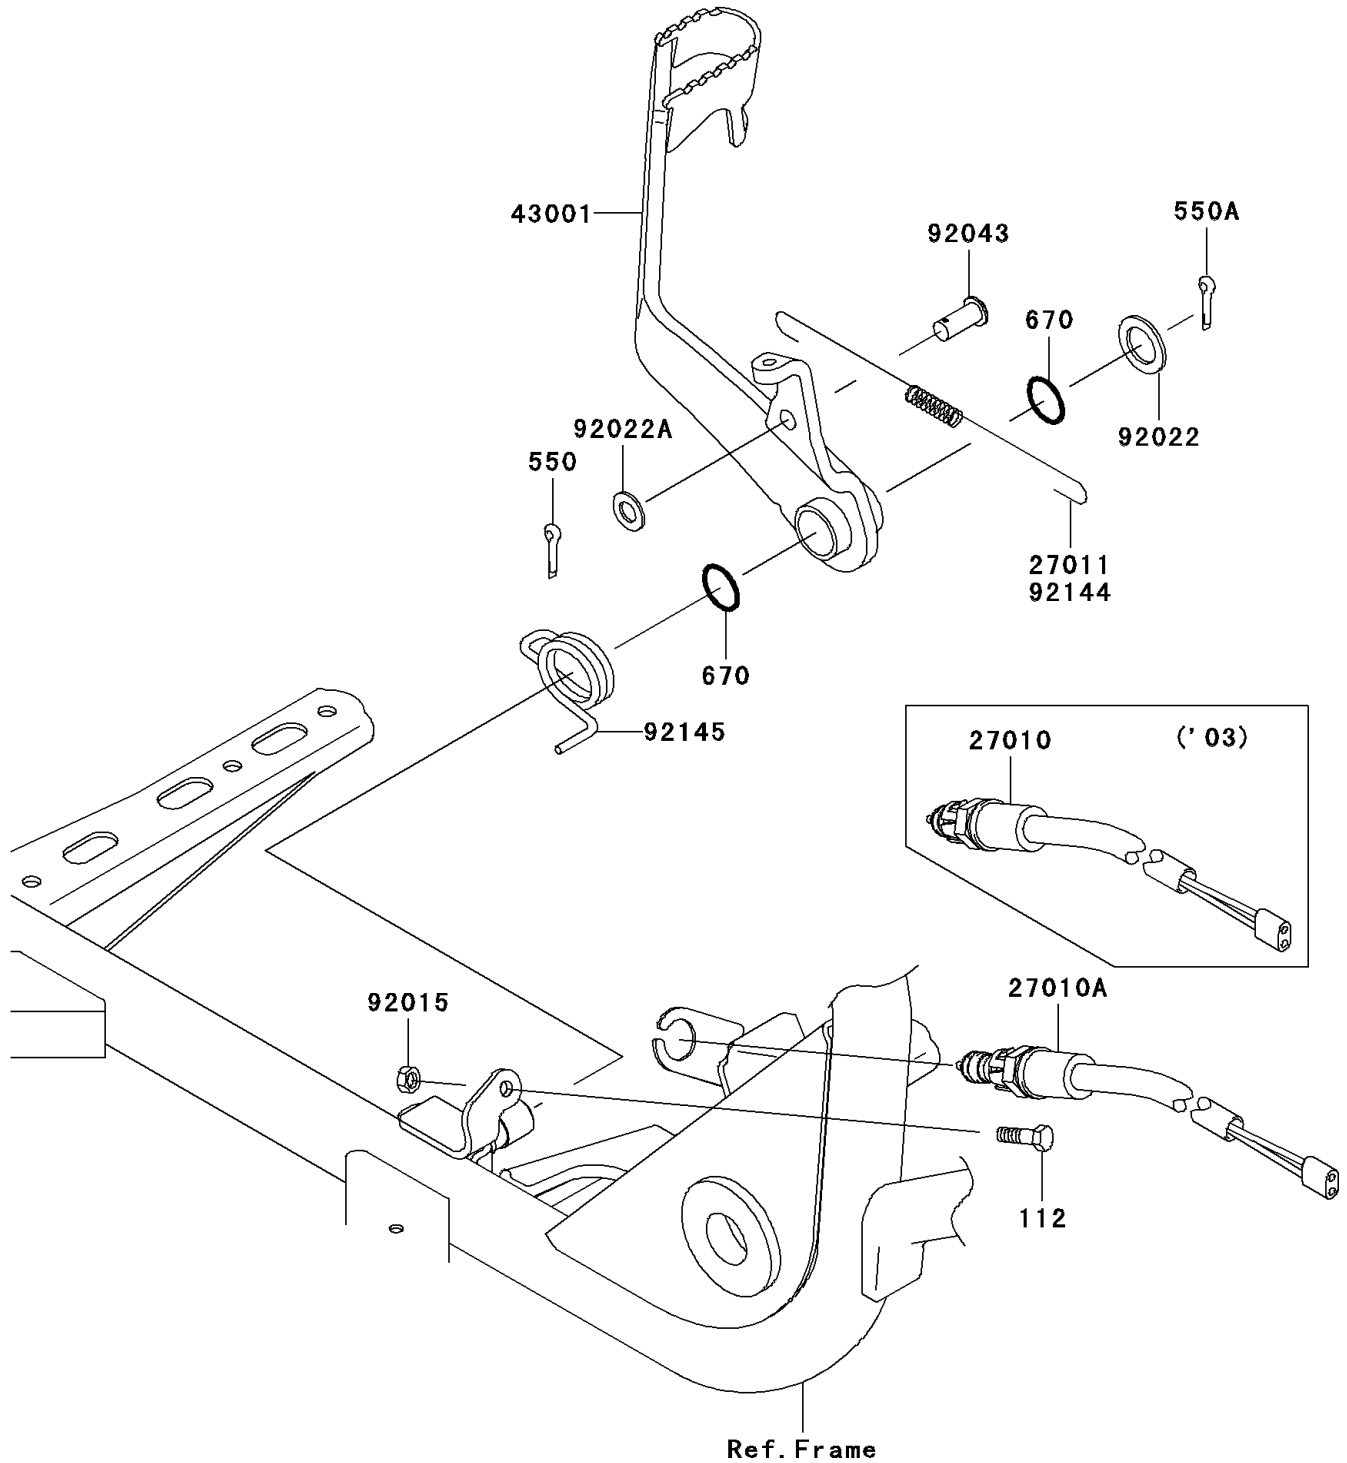

2005 Prairie 360 4X4 PARTS DIAGRAM

Brake Pedal

F2260

2005 Prairie 360 4X4 PARTS LIST

Brake Pedal

ITEM NAME	PART NUMBER	QUANTITY
BOLT-UPSET,6X22 (Ref # 112)	112D0622	1
PIN-COTTER,2.0X15 (Ref # 550)	550D2015	1
PIN-COTTER,2.0X22 (Ref # 550A)	550D2022	1
O RING,15MM (Ref # 670)	670B2015	2
SWITCH,BRAKE (Ref # 27010A)	27010-1494	1
SPRING,BRAKE LAMP SWITCH (Ref # 27011)	27011-015	1
LEVER-BRAKE,PEDAL (Ref # 43001)	43001-7501	1
NUT,6MM (Ref # 92015)	92015-1410	1
WASHER,15.5X24X1.6 (Ref # 92022)	92022-1049	1
WASHER,8.5X16X1.2 (Ref # 92022A)	92022-1582	1
PIN,8X16 (Ref # 92043)	92043-1013	1
SPRING,BRAKE PEDAL RETURN (Ref # 92145)	92145-7503	1