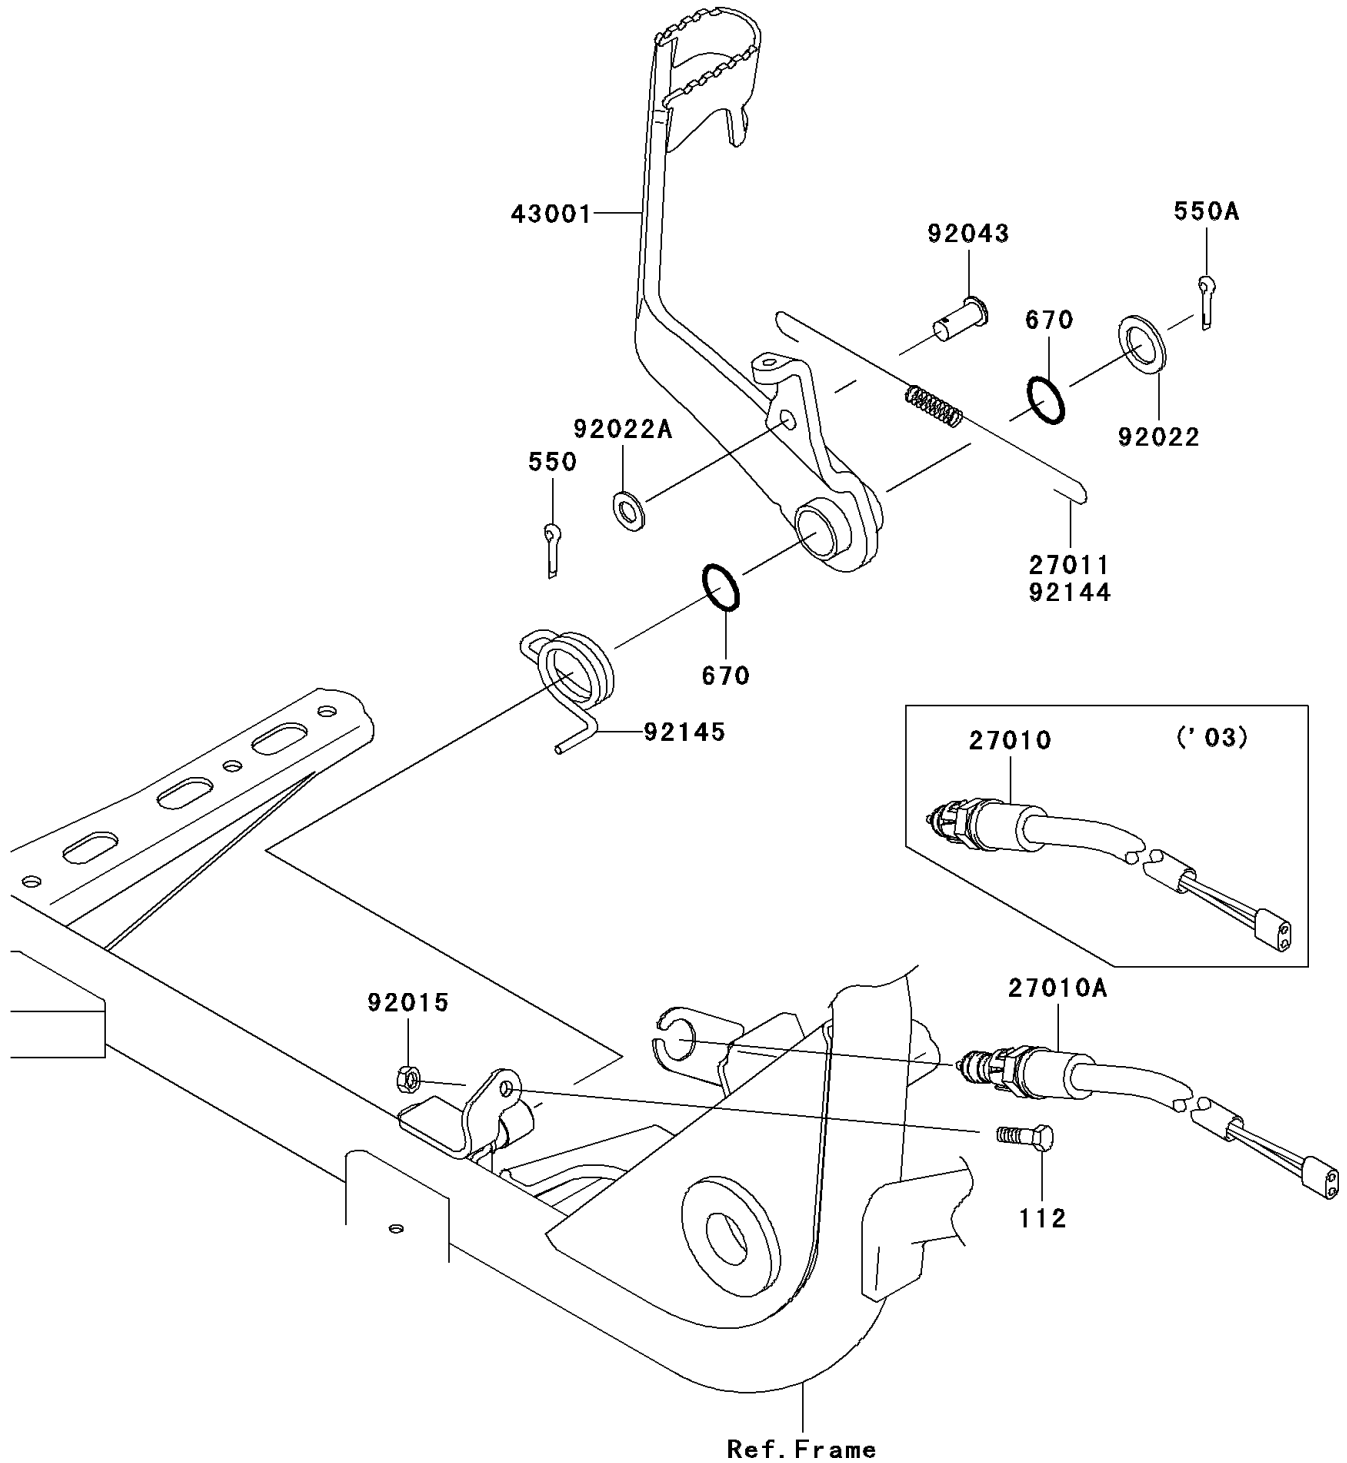

# 2005 Prairie 360 4X4 PARTS DIAGRAM

Brake Pedal

F2260

## 2005 Prairie 360 4X4 PARTS LIST

### Brake Pedal

ITEM NAME	PART NUMBER	QUANTITY
BOLT-UPSET,6X22 (Ref # 112)	112D0622	1
PIN-COTTER,2.0X15 (Ref # 550)	550D2015	1
PIN-COTTER,2.0X22 (Ref # 550A)	550D2022	1
O RING,15MM (Ref # 670)	670B2015	2
SWITCH,BRAKE (Ref # 27010A)	27010-1494	1
SPRING,BRAKE LAMP SWITCH (Ref # 27011)	27011-015	1
LEVER-BRAKE,PEDAL (Ref # 43001)	43001-7501	1
NUT,6MM (Ref # 92015)	92015-1410	1
WASHER,15.5X24X1.6 (Ref # 92022)	92022-1049	1
WASHER,8.5X16X1.2 (Ref # 92022A)	92022-1582	1
PIN,8X16 (Ref # 92043)	92043-1013	1
SPRING,BRAKE PEDAL RETURN (Ref # 92145)	92145-7503	1