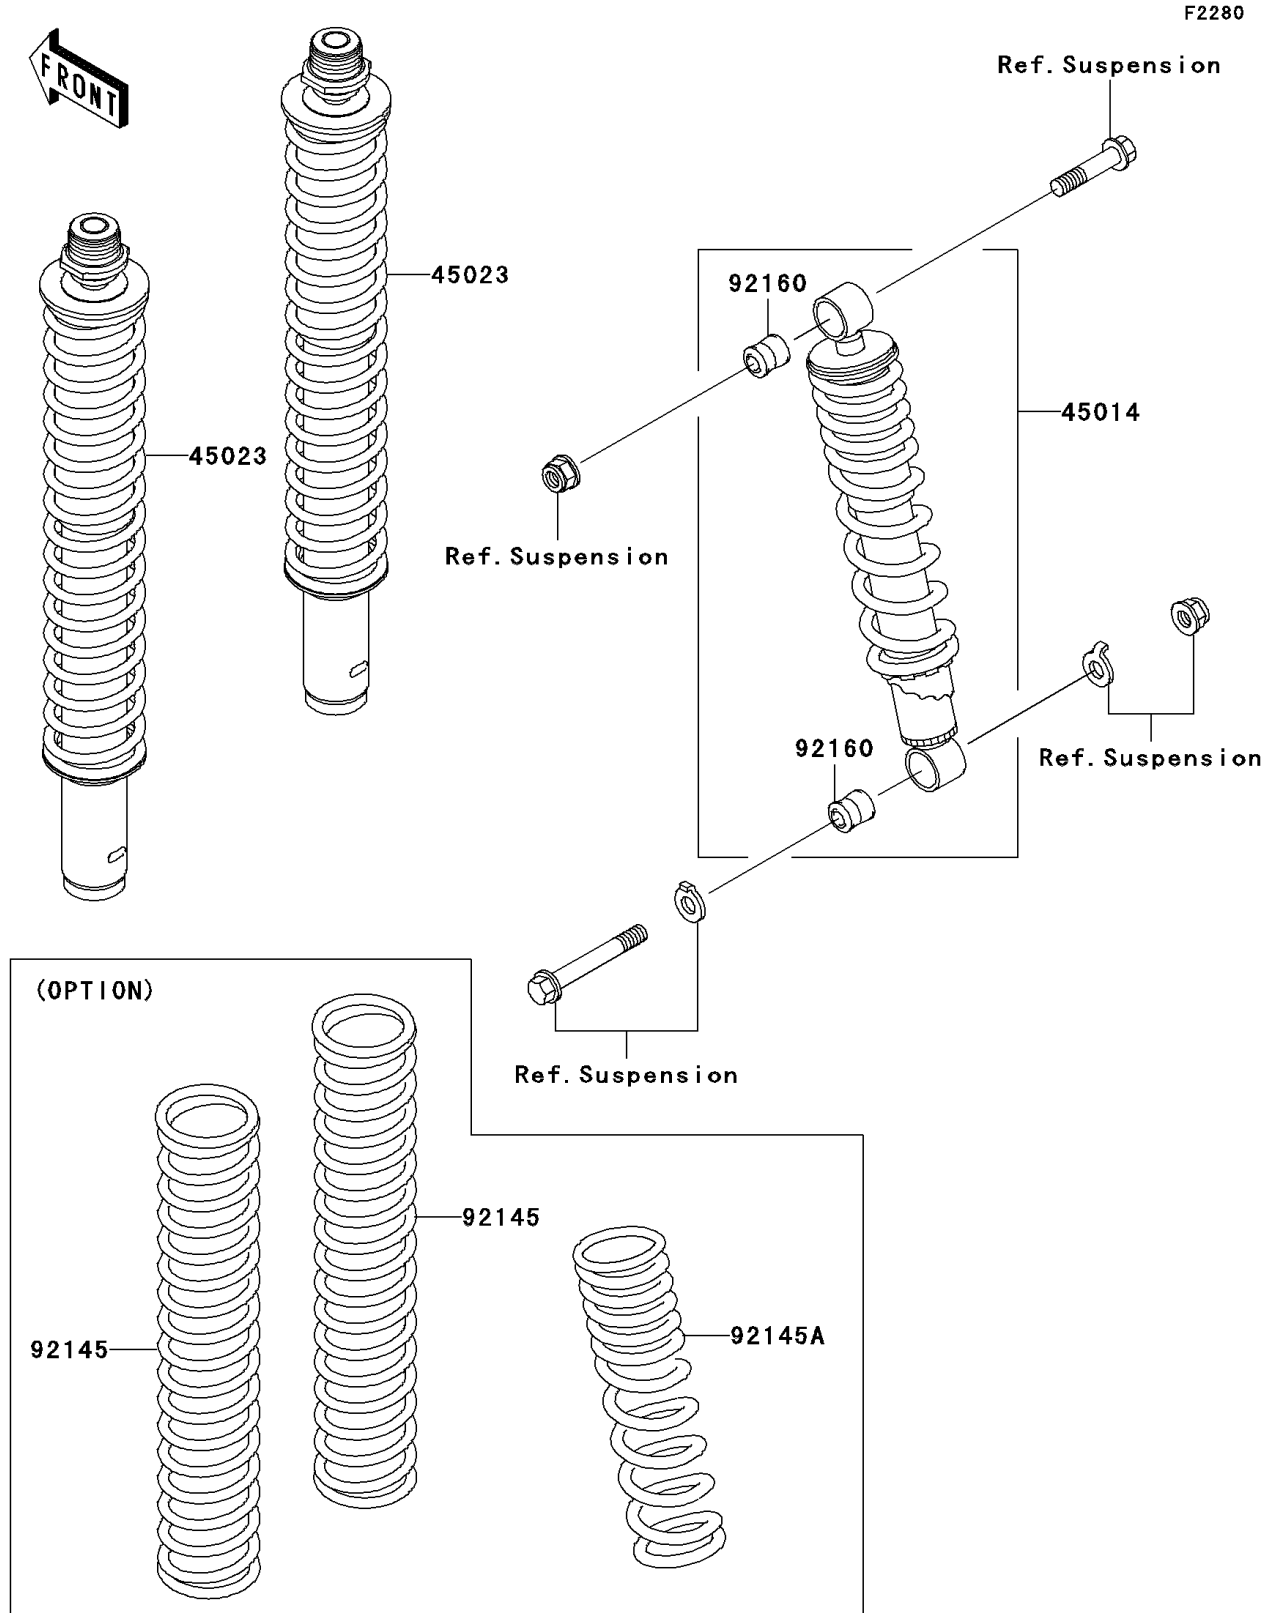

2003 Prairie 360 4X4 PARTS DIAGRAM

Shock Absorber(s)

2003 Prairie 360 4X4 PARTS LIST

Shock Absorber(s)

ITEM NAME	PART NUMBER	QUANTITY
SHOCKABSORBER (Ref # 45014)	45014-1838	1
STRUT (Ref # 45023)	45023-7504	2
SPRING,STRUT,K=9.8N/MM (Ref # 92145)	92145-1225	2
SPRING,SHOCK,K=22.6N/MM (Ref # 92145A)	92145-1271	1
DAMPER,SHOCKABSORBER (Ref # 92160)	92160-1777	2