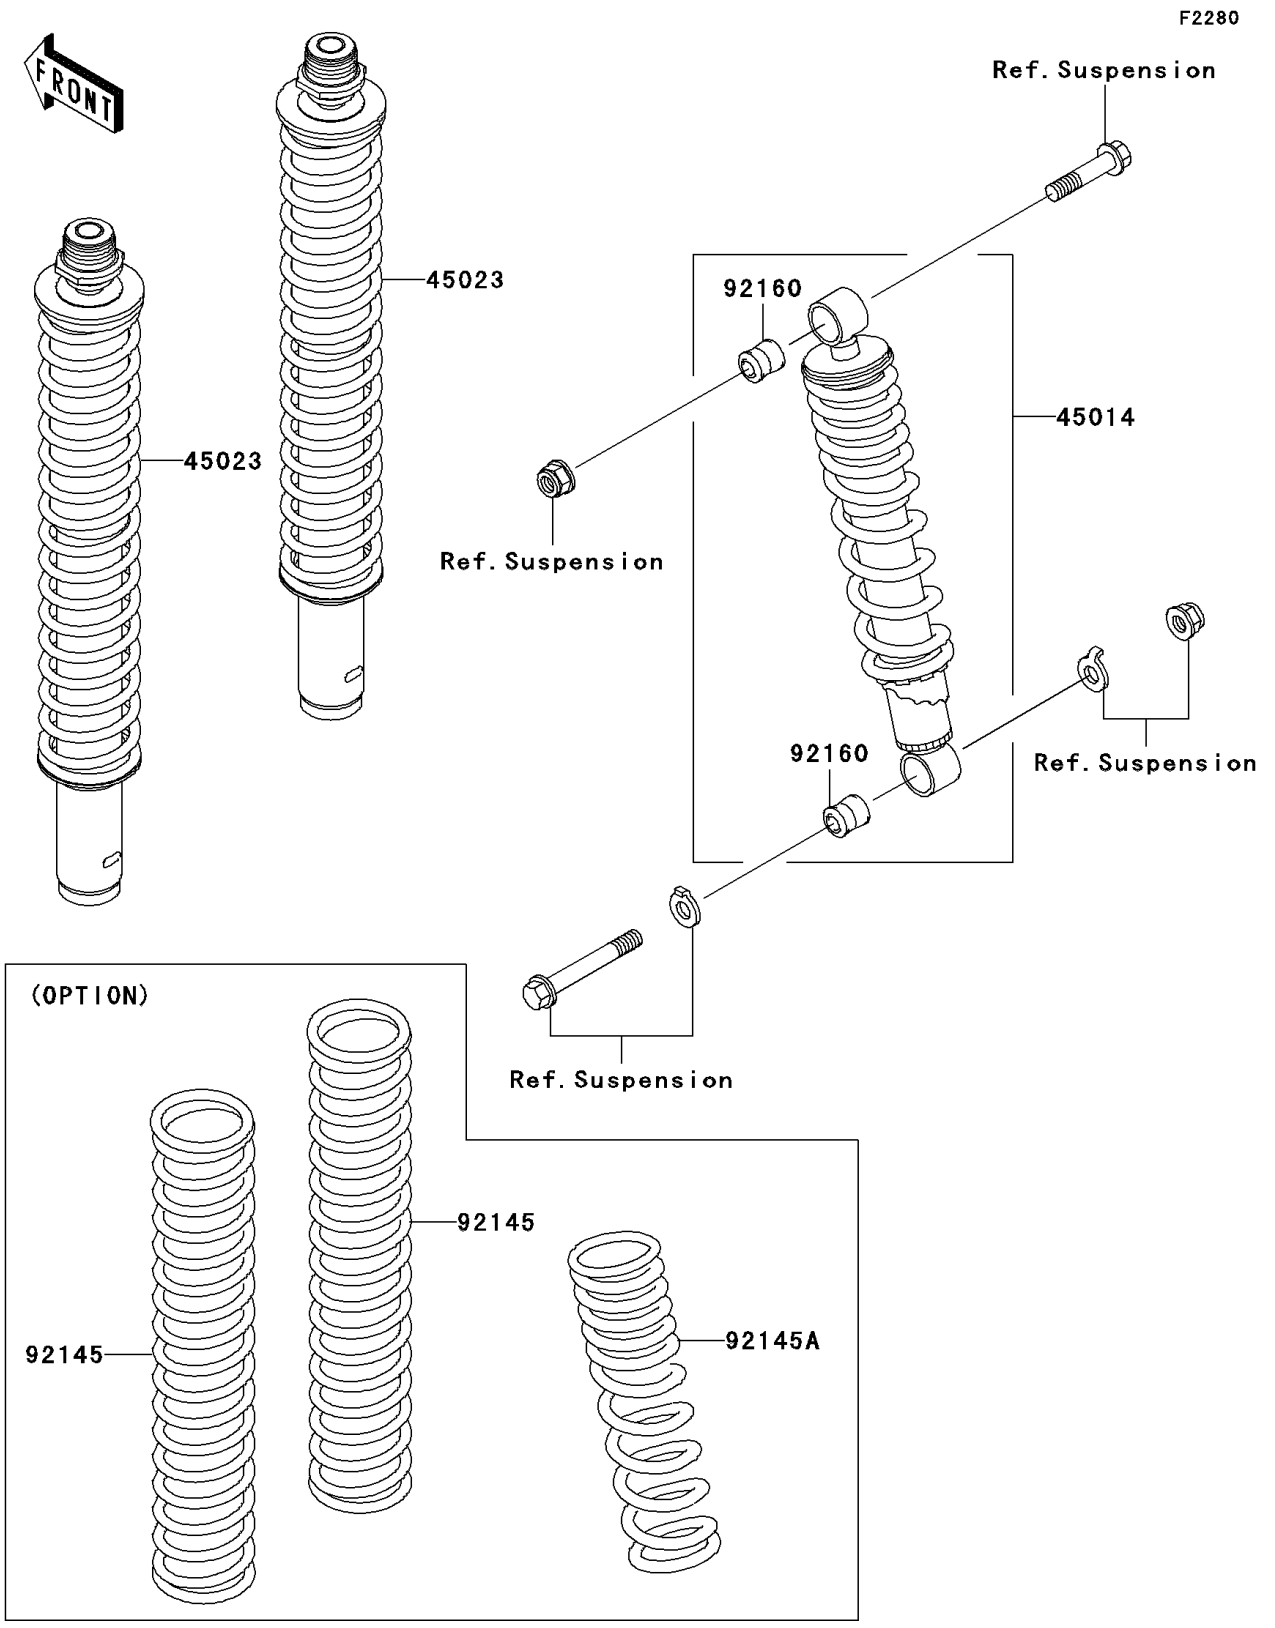

2004 Prairie 360 4X4 PARTS DIAGRAM

Shock Absorber(s)

2004 Prairie 360 4X4 PARTS LIST

Shock Absorber(s)

ITEM NAME	PART NUMBER	QUANTITY
SHOCKABSORBER (Ref # 45014)	45014-1838	1
STRUT (Ref # 45023)	45023-7504	2
SPRING,STRUT,K=9.8N/MM (Ref # 92145)	92145-1225	2
SPRING,SHOCK,K=22.6N/MM (Ref # 92145A)	92145-1271	1
DAMPER,SHOCKABSORBER (Ref # 92160)	92160-1777	2