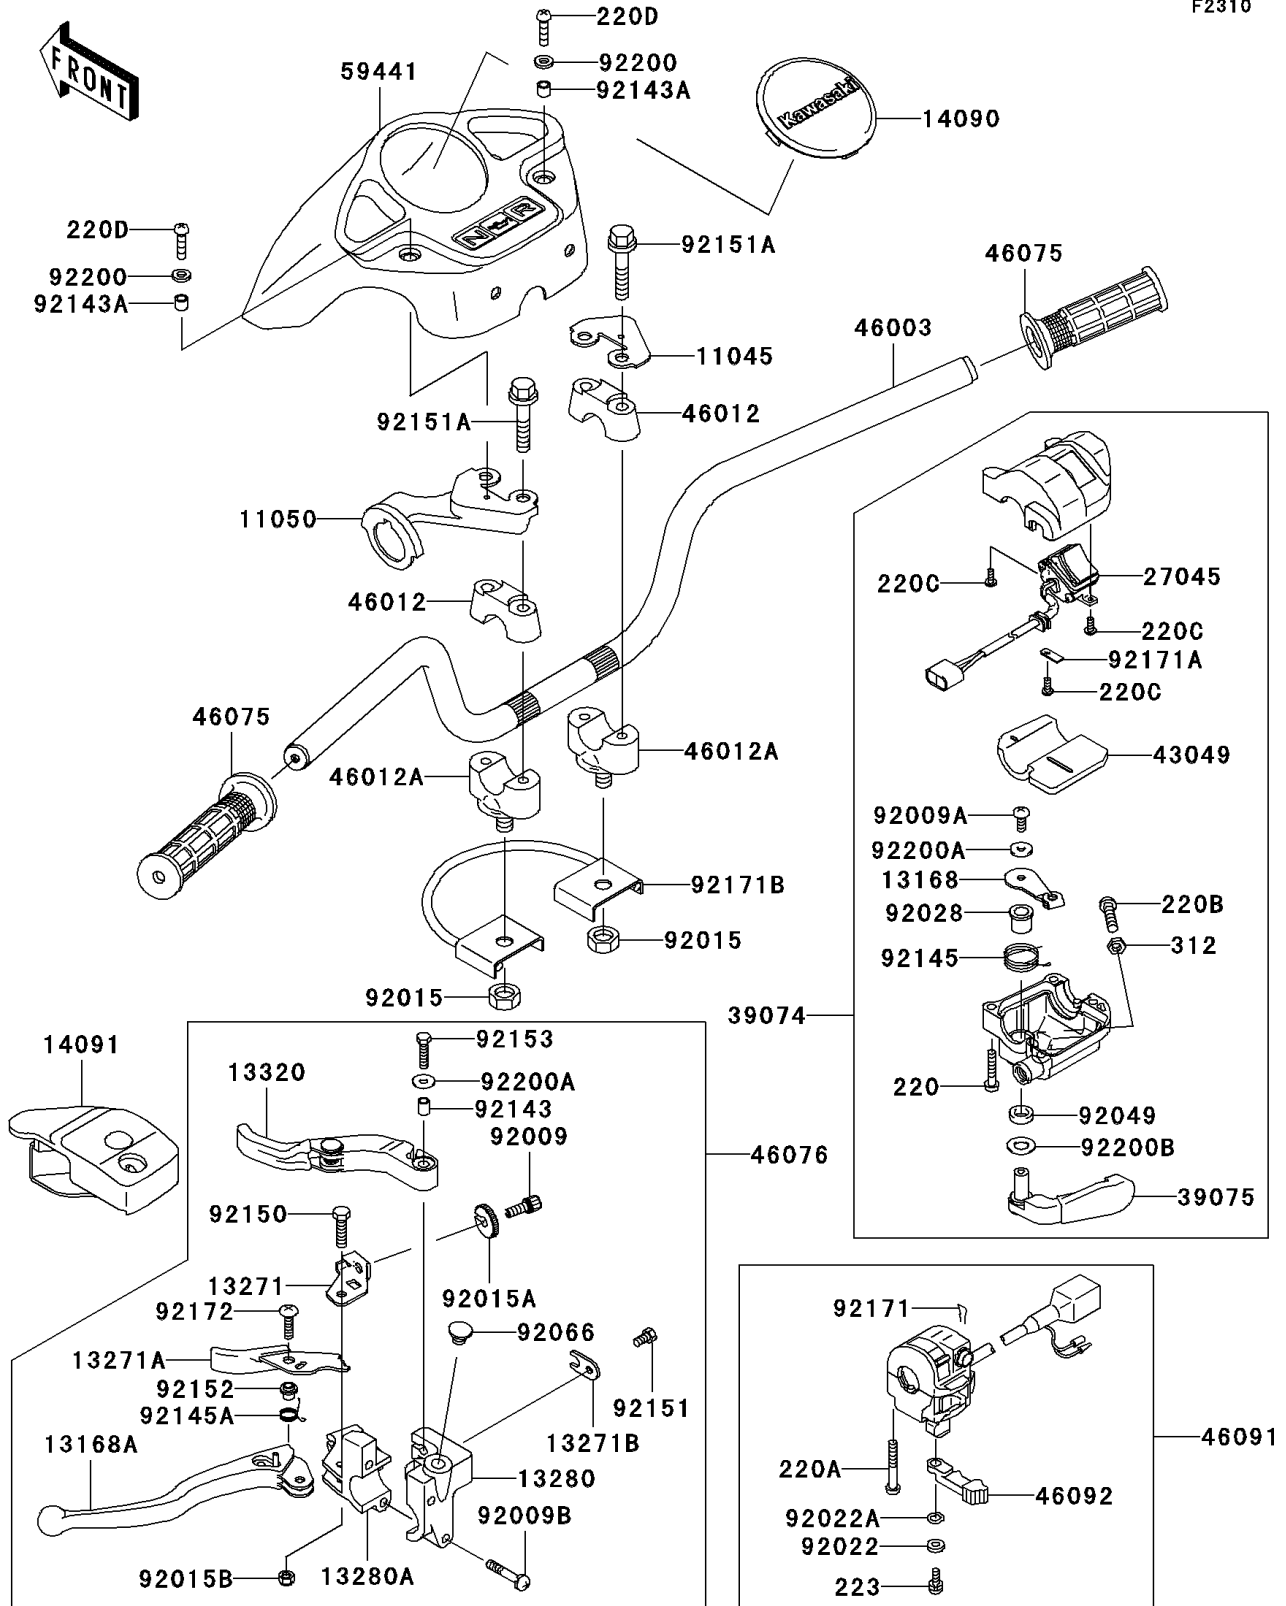

2004 Prairie 360 4X4 PARTS DIAGRAM

Handlebar

F2310

2004 Prairie 360 4X4 PARTS LIST

Handlebar

ITEM NAME	PART NUMBER	QUANTITY
-----------	-------------	----------