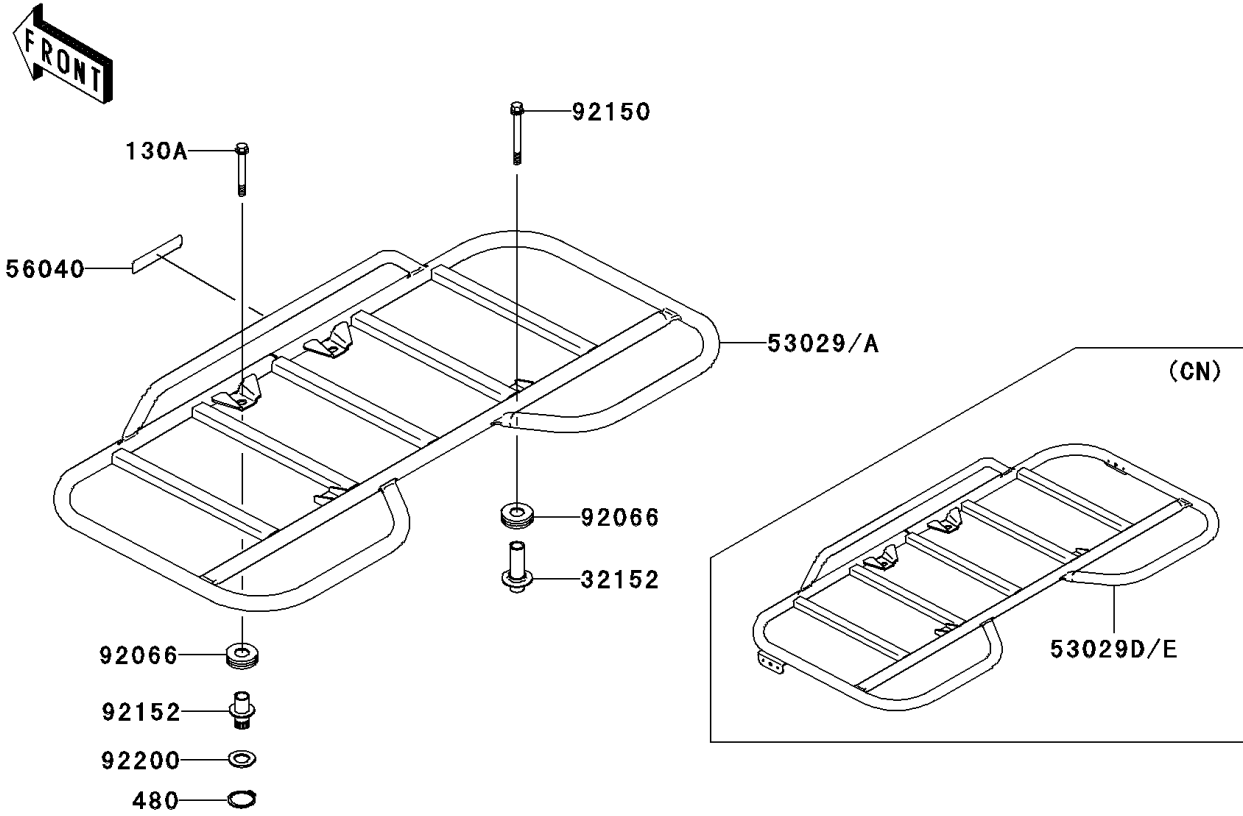

# 2005 Prairie 360 4X4 PARTS DIAGRAM

Carrier(s)

F2520

## 2005 Prairie 360 4X4 PARTS LIST

Carrier(s)

ITEM NAME	PART NUMBER	QUANTITY
BOLT-FLANGED,8X14 (Ref # 130)	130S0814	2
BOLT-FLANGED,8X65 (Ref # 130A)	130S0865	4
CIRCLIP-TYPE-C,17MM (Ref # 480)	480J1700	2
PIPE,FRONT CARRIER (Ref # 32152)	32152-1067	2
PIPE (Ref # 32153)	32153-7527	2
LABEL-WARNING,MAXIMUM LOAD (Ref # 56040)	56040-1321	1
LABEL-WARNING,MAXIMUM LOAD (Ref # 56040A)	56040-1322	1
PLUG (Ref # 92066)	92066-1438	6
DAMPER (Ref # 92075)	92075-1842	2
BOLT,FLANGED,8X80 (Ref # 92150)	92150-1808	2
COLLAR,L=42.5 (Ref # 92152)	92152-7504	2
WASHER,18.5X32X2.3 (Ref # 92200)	92200-1043	2
NUT,FLANGED,LOCK,8MM (Ref # 92210)	92210-0005	2
CARRIER,FR,M.GRAYSTONE (Ref # 53029A)	53029-7501-379	1
CARRIER,RR,M.GRAYSTONE (Ref # 53029C)	53029-7502-379	1
CARRIER,FR,M.GRAYSTONE (Ref # 53029E)	53029-7503-379	1
CARRIER,RR,M.GRAYSTONE (Ref # 53029G)	53029-7504-379	1