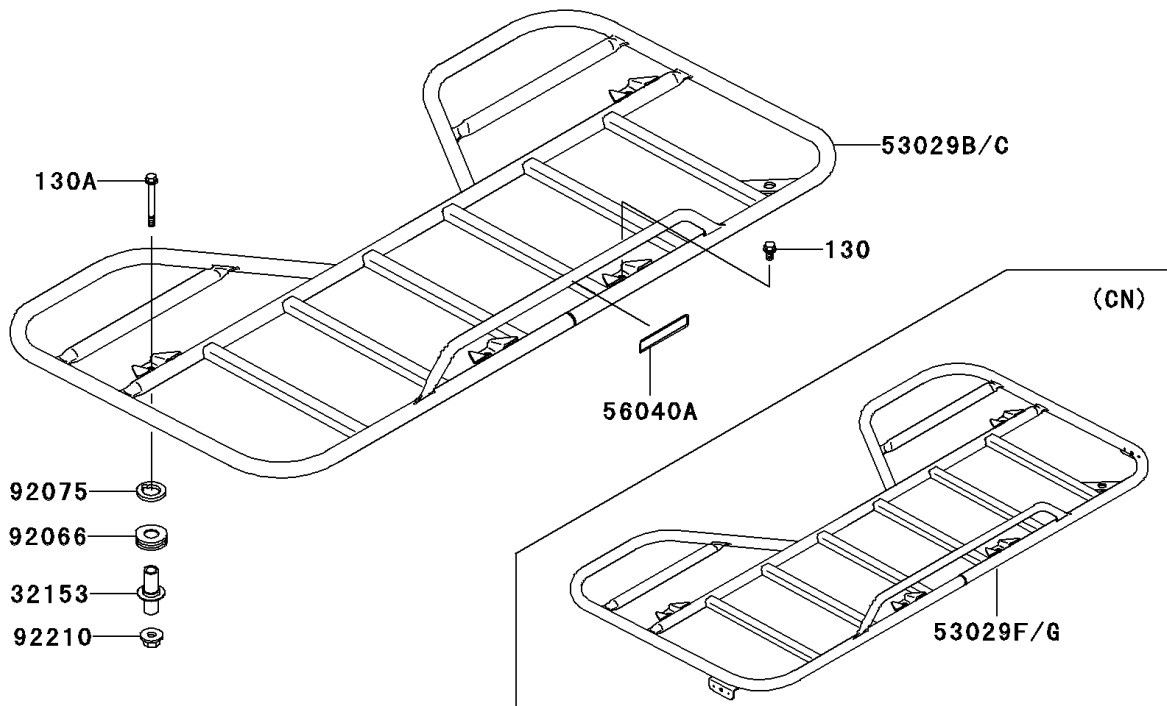

# 2005 Prairie 360 4X4 PARTS DIAGRAM

Carrier(s)

F2520

## 2005 Prairie 360 4X4 PARTS LIST

Carrier(s)

ITEM NAME	PART NUMBER	QUANTITY
BOLT-FLANGED,8X14 (Ref # 130)	130S0814	2
BOLT-FLANGED,8X65 (Ref # 130A)	130S0865	4
CIRCLIP-TYPE-C,17MM (Ref # 480)	480J1700	2
PIPE,FRONT CARRIER (Ref # 32152)	32152-1067	2
PIPE (Ref # 32153)	32153-7527	2
LABEL-WARNING,MAXIMUM LOAD (Ref # 56040)	56040-1321	1
LABEL-WARNING,MAXIMUM LOAD (Ref # 56040A)	56040-1322	1
PLUG (Ref # 92066)	92066-1438	6
DAMPER (Ref # 92075)	92075-1842	2
BOLT,FLANGED,8X80 (Ref # 92150)	92150-1808	2
COLLAR,L=42.5 (Ref # 92152)	92152-7504	2
WASHER,18.5X32X2.3 (Ref # 92200)	92200-1043	2
NUT,FLANGED,LOCK,8MM (Ref # 92210)	92210-0005	2
CARRIER,FR,M.GRAYSTONE (Ref # 53029A)	53029-7501-379	1
CARRIER,RR,M.GRAYSTONE (Ref # 53029C)	53029-7502-379	1
CARRIER,FR,M.GRAYSTONE (Ref # 53029E)	53029-7503-379	1
CARRIER,RR,M.GRAYSTONE (Ref # 53029G)	53029-7504-379	1