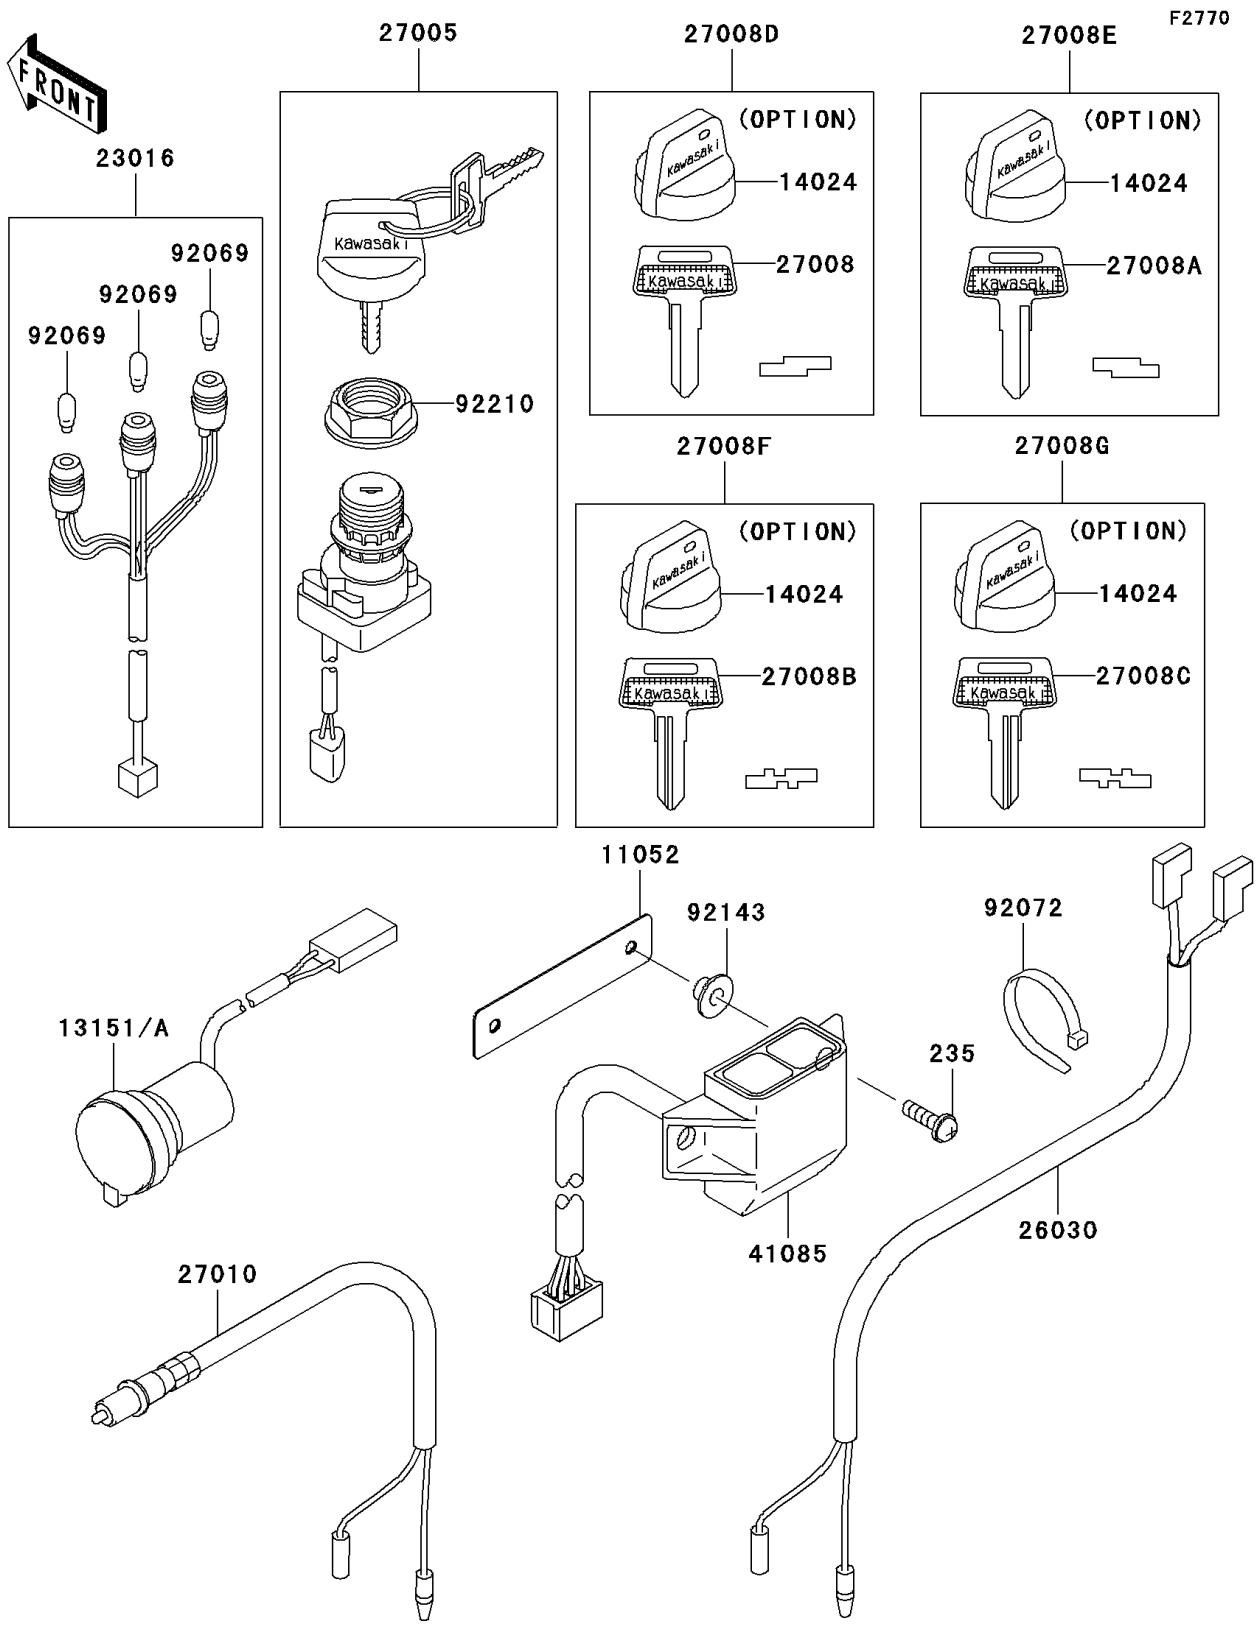

# 2004 Prairie 360 4X4 PARTS DIAGRAM

## Ignition Switch

# 2004 Prairie 360 4X4 PARTS LIST

Ignition Switch

ITEM NAME	PART NUMBER	QUANTITY
-----------	-------------	----------