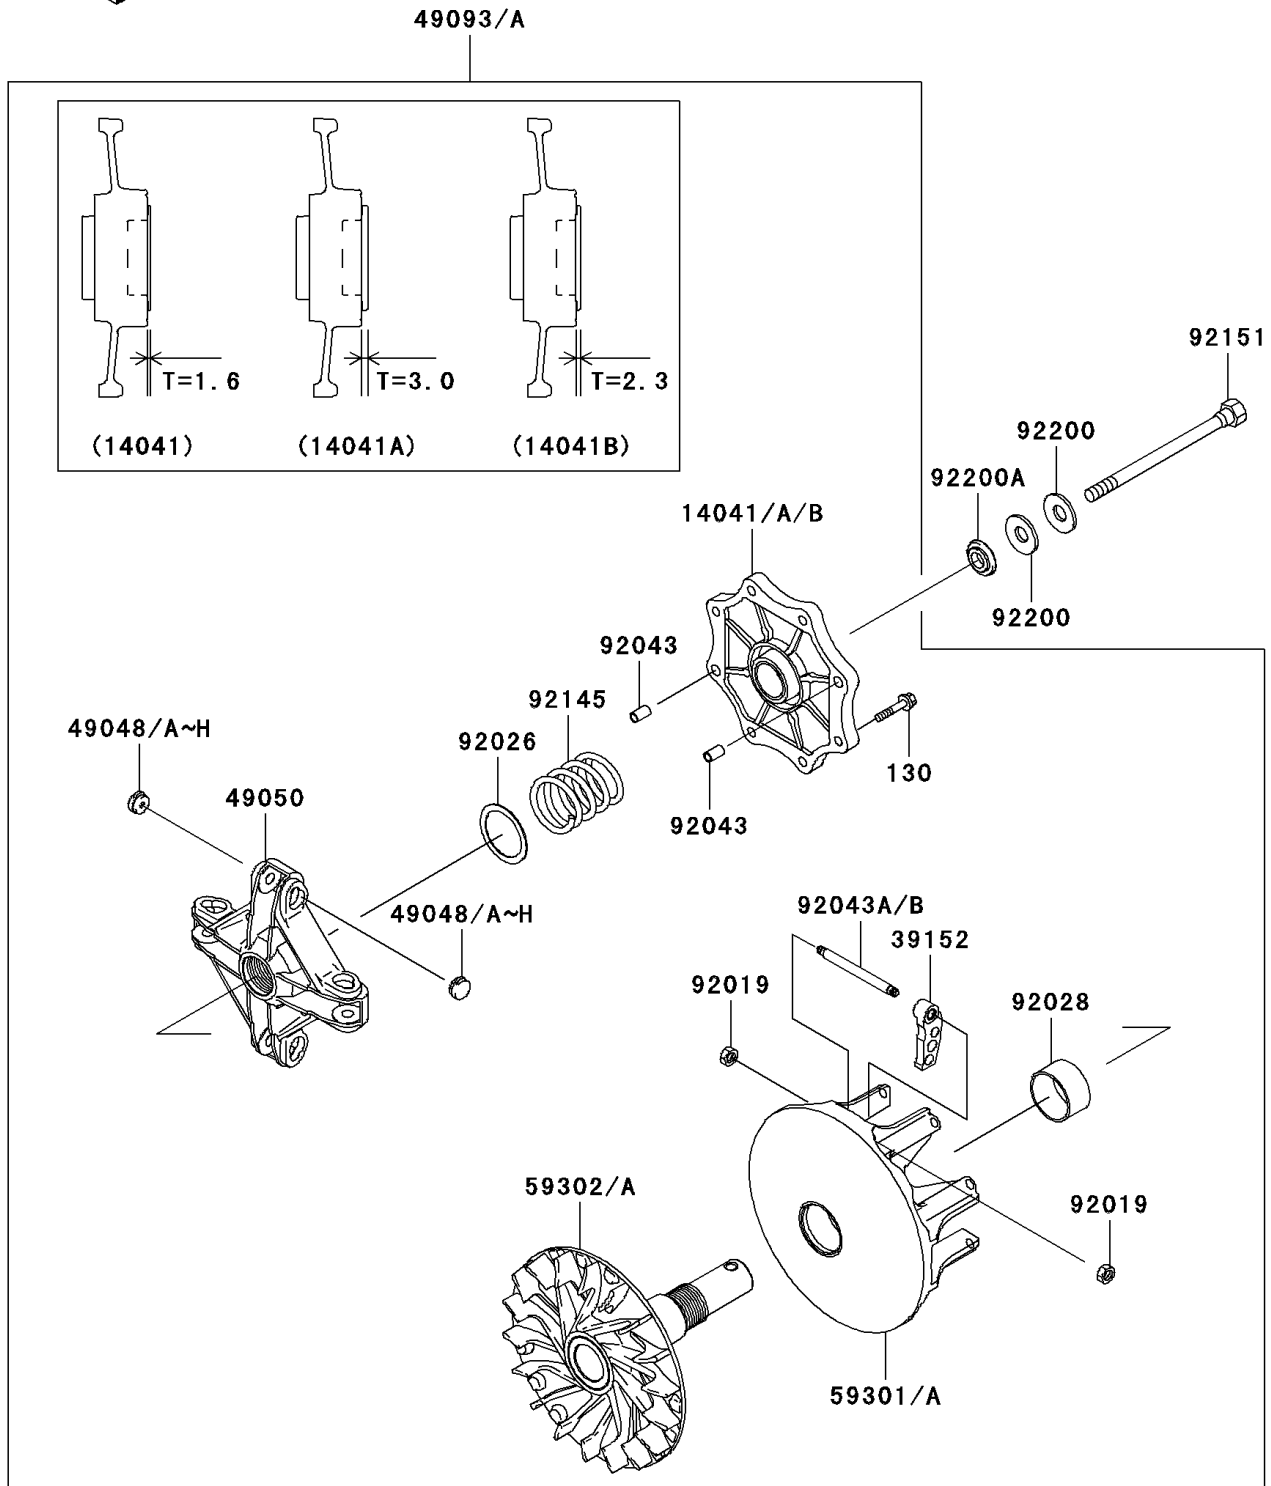

# 2004 Prairie 360 PARTS DIAGRAM

Drive Converter

E1391

## 2004 Prairie 360 PARTS LIST

### Drive Converter

ITEM NAME	PART NUMBER	QUANTITY
BOLT-FLANGED (Ref # 130)	130T0630	8
COVER-COMP,RED (Ref # 14041)	14041-1159	AR
COVER-COMP,BLUE (Ref # 14041A)	14041-1160	AR
COVER-COMP,STD (Ref # 14041B)	14041-1161	AR
WEIGHT-RAMP (Ref # 39152)	39152-1096	4
SHOE,T=7.2 (Ref # 49048)	49048-1087	AR
SHOE,T=7.3 (Ref # 49048A)	49048-1088	AR
SHOE,T=7.4 (Ref # 49048B)	49048-1089	AR
SHOE,T=7.5 (Ref # 49048C)	49048-1090	AR
SHOE,T=7.6 (Ref # 49048D)	49048-1091	AR
SHOE,T=7.7 (Ref # 49048E)	49048-1092	AR
SHOE,T=7.8 (Ref # 49048F)	49048-1093	AR
SHOE,T=7.9 (Ref # 49048G)	49048-1094	AR
SHOE,T=8.0 (Ref # 49048H)	49048-1095	AR
SPIDER (Ref # 49050)	49050-1081	1
CONVERTER-ASSY-DRIVE (Ref # 49093A)	49093-1075	1
SHEAVE-MOVABLE (Ref # 59301A)	59301-1070	1
SHEAVE-COMP (Ref # 59302A)	59302-1106	1
NUT,LOCK,6MM (Ref # 92019)	92019-008	8
SPACER,39X49.5X1.0 (Ref # 92026)	92026-1603	1
BUSHING (Ref # 92028)	92028-1975	1
PIN,6.2X8X14 (Ref # 92043)	92043-1263	2
PIN (Ref # 92043B)	92043-1688	4
SPRING (Ref # 92145)	92145-1465	1
BOLT (Ref # 92151)	92151-1393	1
WASHER,SPRING (Ref # 92200)	92200-1504	2
WASHER (Ref # 92200A)	92200-1634	1